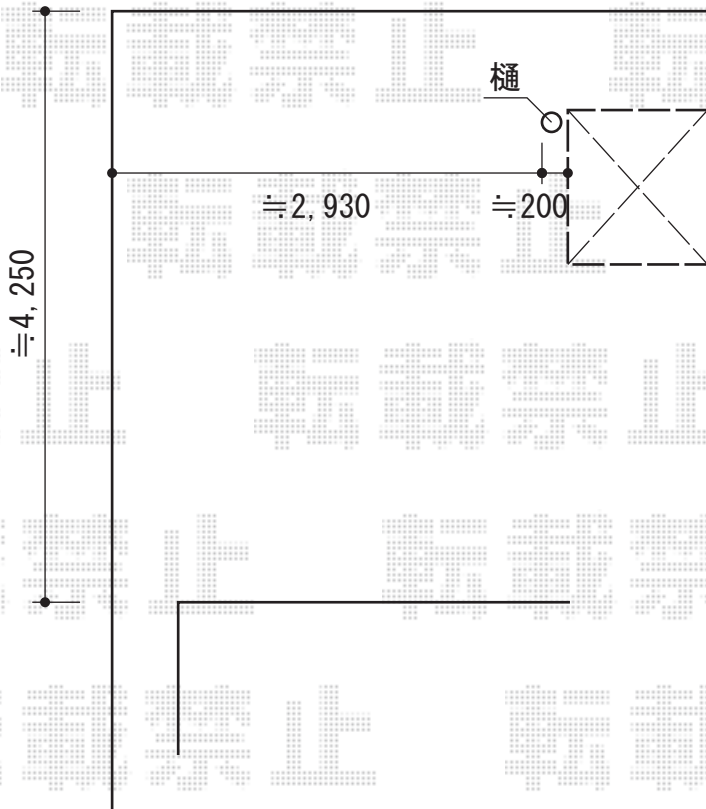

レイナポート ミニ 積雪~20cm対応

YKK AP レイナポート ミニ 積雪~20cm対応
幅=2,100mm
奥行=2,904mm
色：ブラウン
屋根材：ポリカーボネート（スモークブラウン）
柱仕様：標準柱仕様（有効高 約1,814mm）

現場状況や作図制限により概略図の内容と多少の違いが生じることがございます。
施工時は、現場優先とさせて頂きたく思いますので、お会い頂き、
最終のご指示のほど、何卒、宜しくお願い致します。