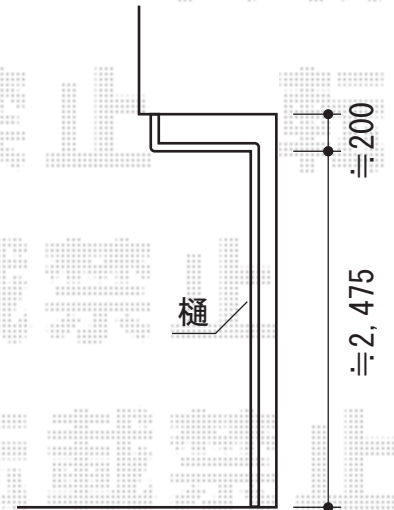

レイナポート ミニ 積雪~20cm対応

YKK AP レイナポート ミニ 積雪~20cm対応
幅=2,100mm
奥行=2,904mm
色：ブラウン
屋根材：ポリカーボネート（スモークブラウン）
柱仕様：標準柱仕様（有効高 約1,814mm）

現場状況や作図制限により概略図の内容と多少の違いが生じることがございます。
施工時は、現場優先とさせて頂きたく思いますので、お会い頂き、
最終のご指示のほど、何卒、宜しくお願い致します。