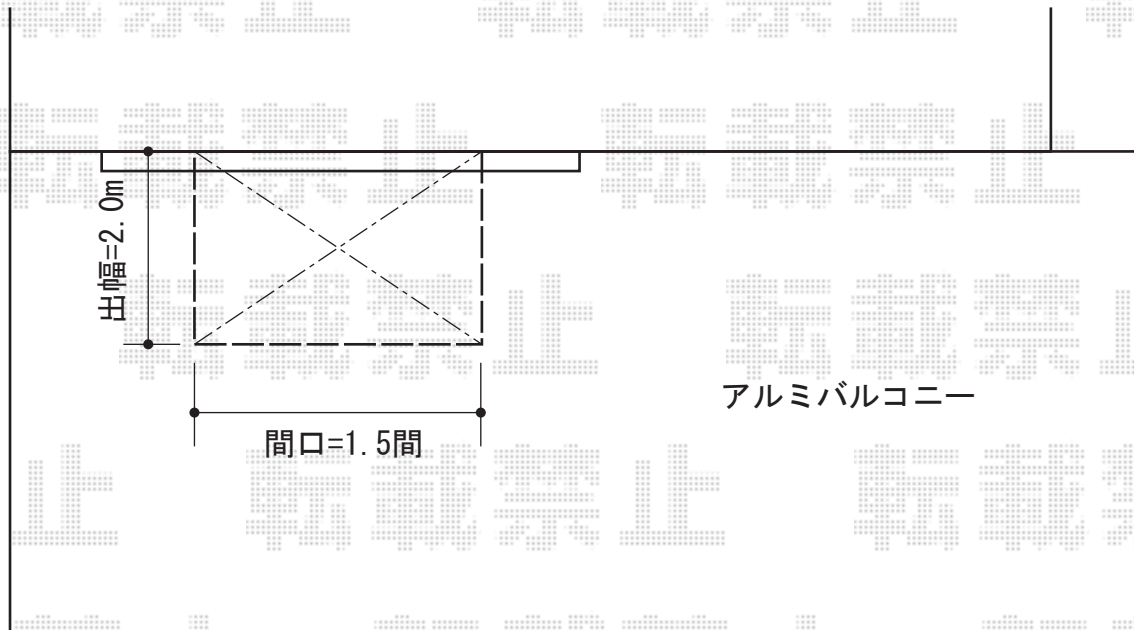

彩鳥C型 ボックスタイプ 手動式

トステム 彩鳥C型 ボックスタイプ 手動式

間口=関東間1.5間 (2,730mm)

出幅=2,000mm

本体色：ホワイト

キャンバス色：ポリエステル（ストライプイエローグリーン）

駆動：手動式/外観左駆動

クランクハンドル：長さ1,500mm