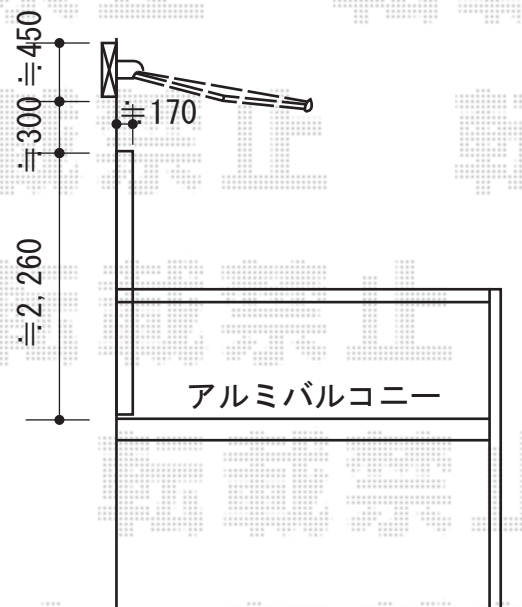

彩鳥C型 ボックスタイプ 手動式

トステム 彩鳥C型 ボックスタイプ 手動式

間口=関東間1.5間 (2,730mm)

出幅=2,000mm

本体色：ホワイト

キャンバス色：ポリエステル（ストライプイエローグリーン）

駆動：手動式/外観左駆動

クランクハンドル：長さ1,500mm

現場状況や作図制限により概略図の内容と多少の違いが生じることがございます。
施工時は、現場優先とさせて頂きたく思いますので、お立会い頂き、
最終のご指示のほど、何卒、宜しくお願い致します。

EX-SHOP
HTTP://WWW.EX-SHOP.NET

担当：小林