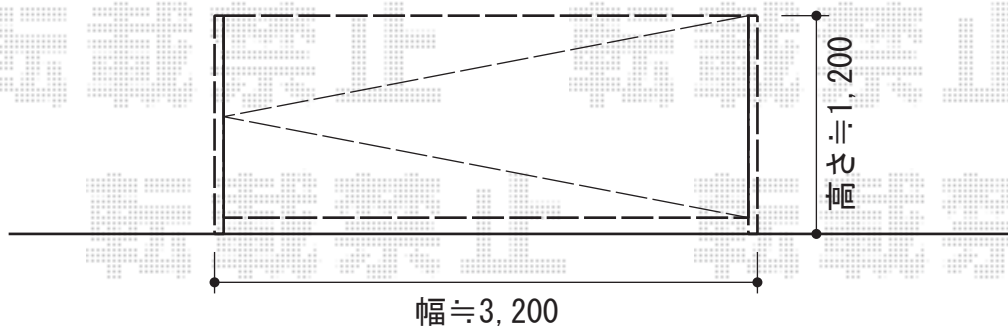

スペースマンテン キャスタータイプ 片開き 34S

三協立山アルミ スペースマンテン キャスタータイプ 片開き 34S
開口幅=3,328mm
全幅=3,478mm
たたみ幅=499mm
高さ=1,200mm
色:アーバングレー
キャスター数:3
落棒数:2

現場状況や作図制限により概略図の内容と多少の違いが生じることがございます。
施工時は、現場優先とさせて頂きたく思いますので、お立会い頂き、
最終のご指示のほど、何卒、宜しくお願い致します。