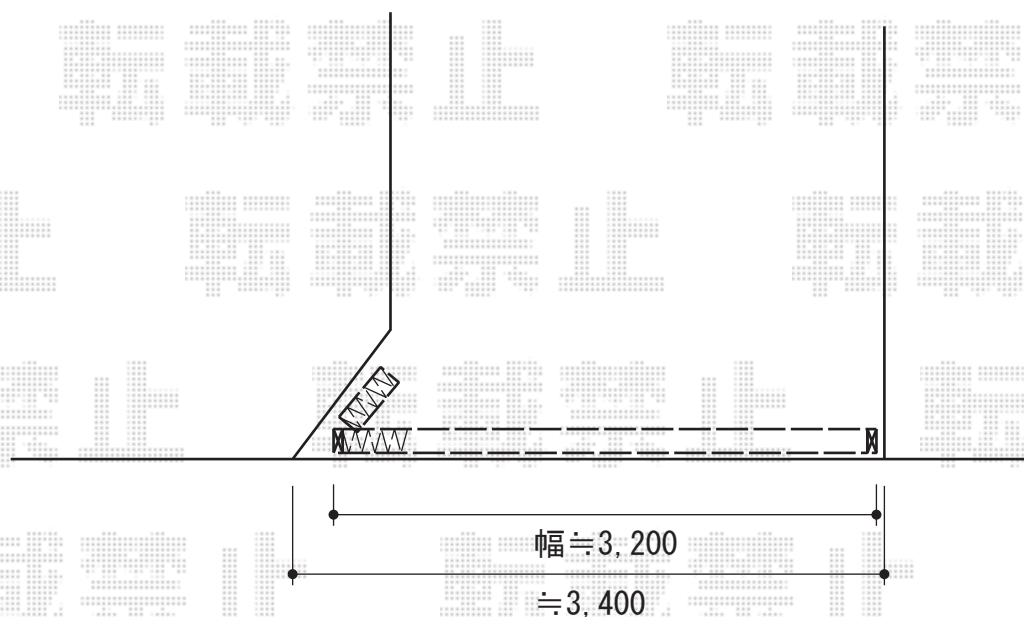

スペースマンテン キャスタータイプ 片開き 34S

三協立山アルミ スペースマンテン キャスタータイプ 片開き 34S
開口幅=3,328mm
全幅=3,478mm
たたみ幅=499mm
高さ=1,200mm
色:アーバングレー
キャスター数:3
落棒数:2

現場状況や作図制限により概略図の内容と多少の違いが生じることがございます。
施工時は、現場優先とさせて頂きたく思いますので、お立会い頂き、
最終のご指示のほど、何卒、宜しくお願い致します。