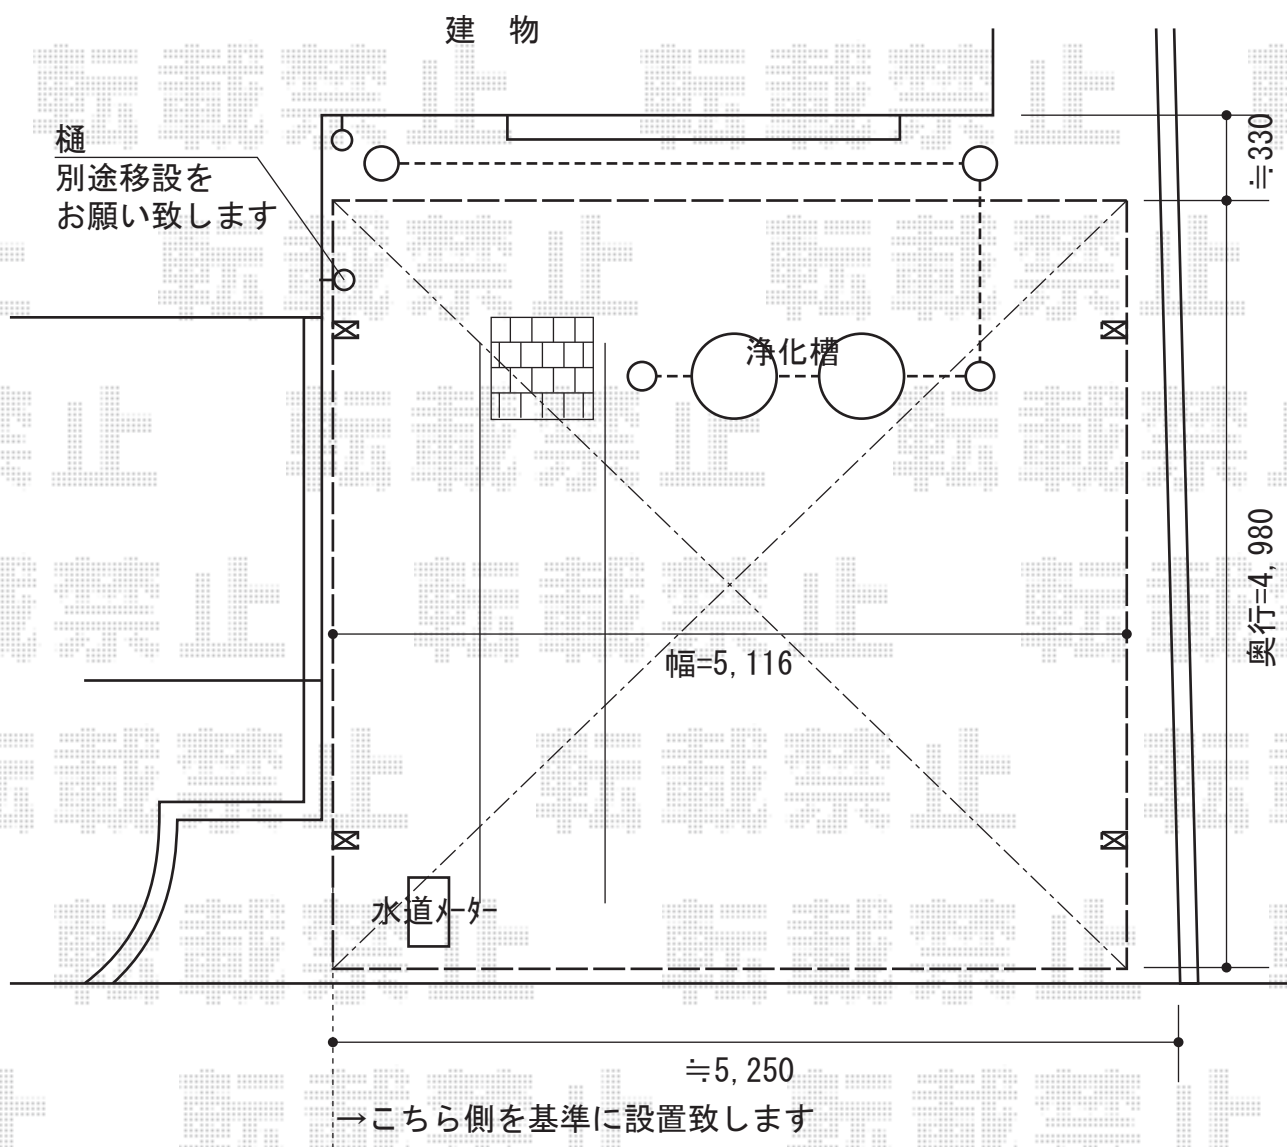

# カーブポートシグマIII M合掌 積雪～30cm対応

現場状況や作図制限により概略図の内容と多少の違いが生じることがございます。  
施工時は、現場優先とさせて頂きたく思いますので、お立会い頂き、  
最終のご指示のほど、何卒、宜しくお願い致します。

EX-SHOP  
HTTP://WWW.EX-SHOP.NET

担当：本田

全ての著作権は、エクスショップに帰属します。当社とのお取引目的外の使用・複製・転載禁止となっております。