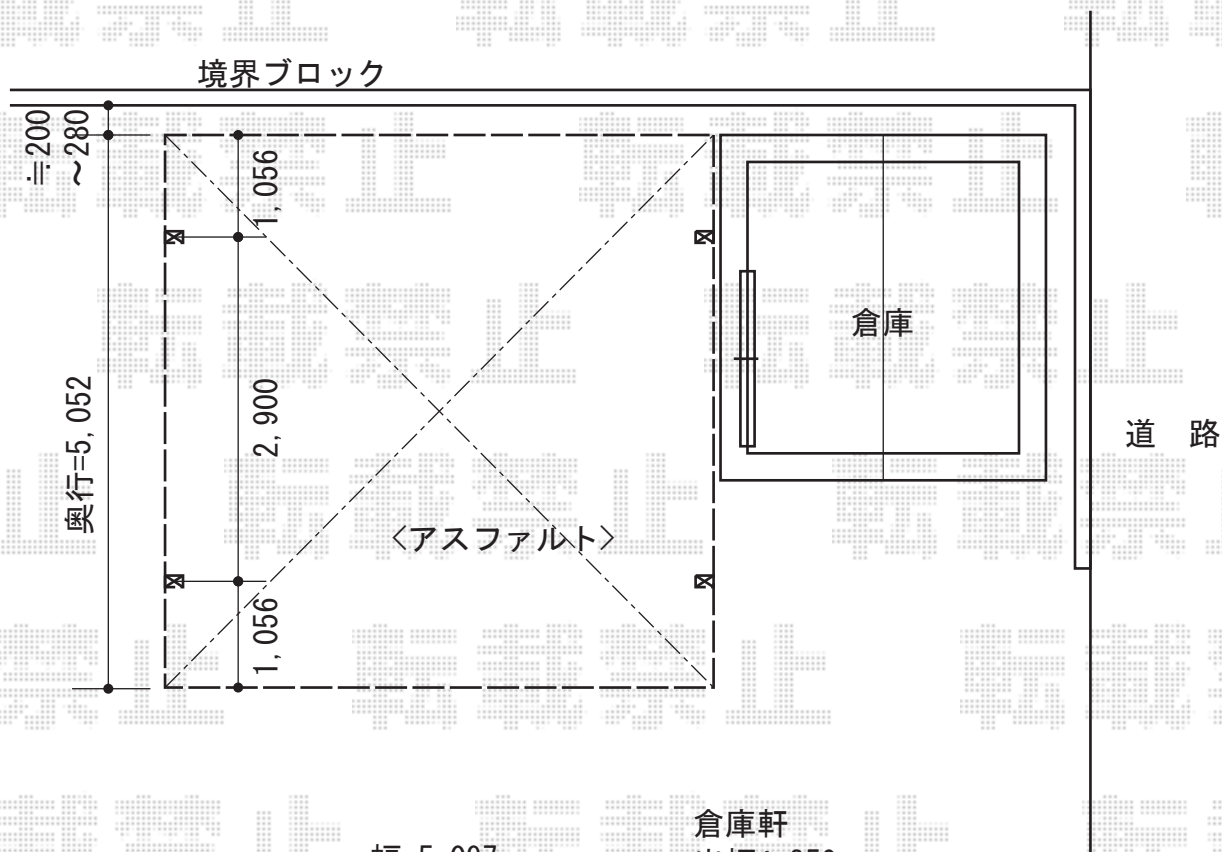

レイナツインポート 積雪～20cm対応

YKK AP レイナツインポート 積雪～20cm対応
幅=5,097mm
奥行=5,052mm
色：カームブラック
屋根材：ポリカーボネート（アースブルー）
柱仕様：標準柱仕様（有効高 約2,000mm）出幅≒350

現場状況や作図制限により概略図の内容と多少の違いが生じることがございます。
施工時は、現場優先とさせて頂きたく思いますので、お立会い頂き、
最終のご指示のほど、何卒、宜しくお願い致します。