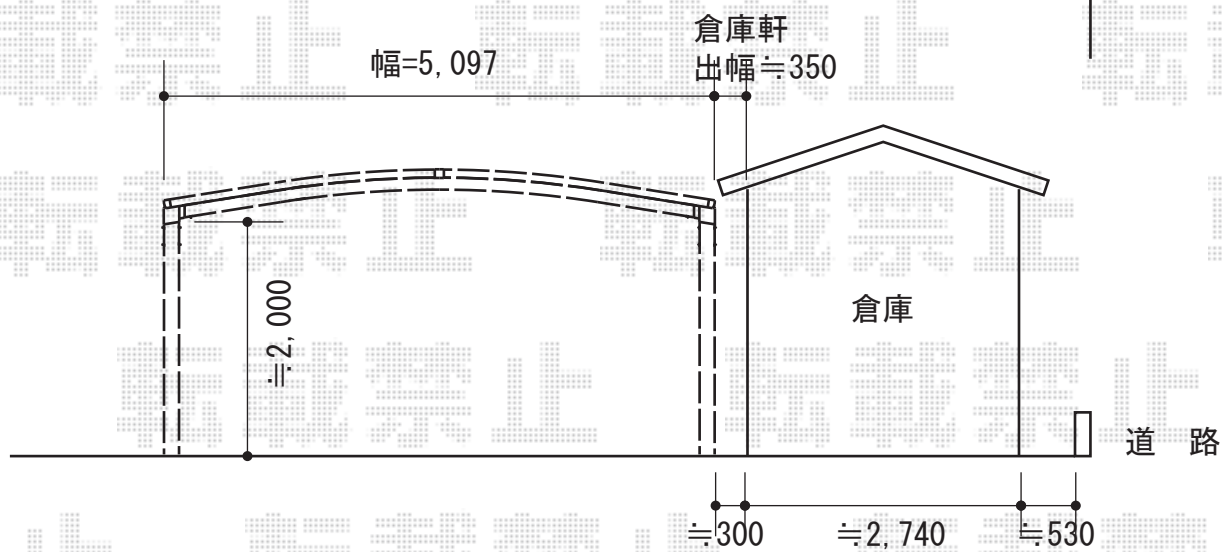

レイナツインポート 積雪～20cm対応

YKK AP レイナツインポート 積雪～20cm対応
幅=5,097mm
奥行=5,052mm
色：カームブラック
屋根材：ポリカーボネート（アースブルー）
柱仕様：標準柱仕様（有効高 約2,000mm）出幅≒350

現場状況や作図制限により概略図の内容と多少の違いが生じることがございます。
施工時は、現場優先とさせて頂きたく思いますので、お立会い頂き、
最終のご指示のほど、何卒、宜しくお願い致します。