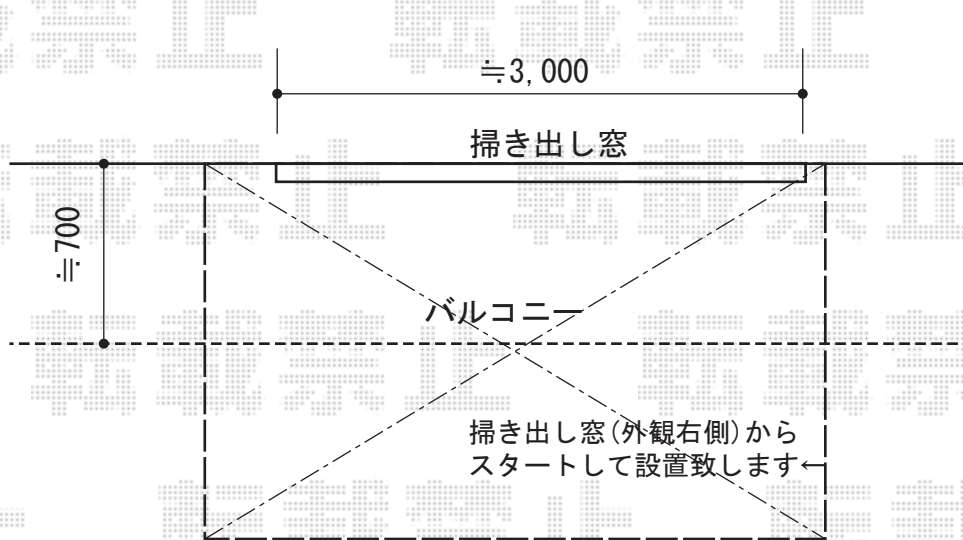

ライザーテラスII F型 テラスタイプ 単体 積雪～20cm対応

ライザーテラスII F型 テラスタイプ 単体 積雪～20cm対応
間口=関東間2.0間 (柱芯々3,440mm 屋根幅3,660mm)
出幅=7尺 (2,085mm)
色 : オータムブラウン
屋根材 : 熱線吸収アクアポリカーボネート (ライトブルー)
柱仕様 : 柱位置固定タイプ (柱2本)
施工方法 : 上止め仕様

現場状況や作図制限により概略図の内容と多少の違いが生じることがございます。
施工時は、現場優先とさせて頂きたく思いますので、お立会い頂き、
最終のご指示のほど、何卒、宜しくお願い致します。