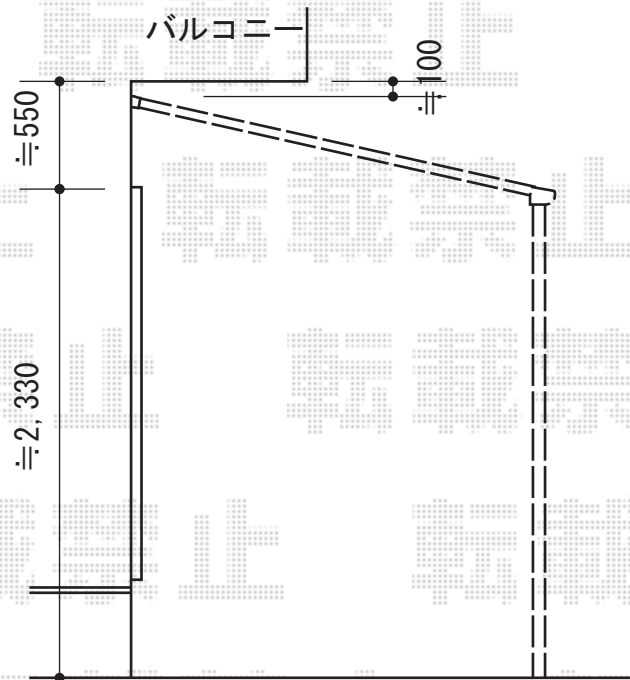

ライザーテラスII F型 テラスタイプ 単体 積雪～20cm対応

ライザーテラスII F型 テラスタイプ 単体 積雪～20cm対応
間口=関東間2.0間 (柱芯々3,440mm 屋根幅3,660mm)
出幅=7尺 (2,085mm)
色 : オータムブラウン
屋根材 : 熱線吸収アクアポリカーボネート (ライトブルー)
柱仕様 : 柱位置固定タイプ (柱2本)
施工方法 : 上止め仕様

現場状況や作図制限により概略図の内容と多少の違いが生じることがございます。
施工時は、現場優先とさせて頂きたく思いますので、お立会い頂き、
最終のご指示のほど、何卒、宜しくお願い致します。