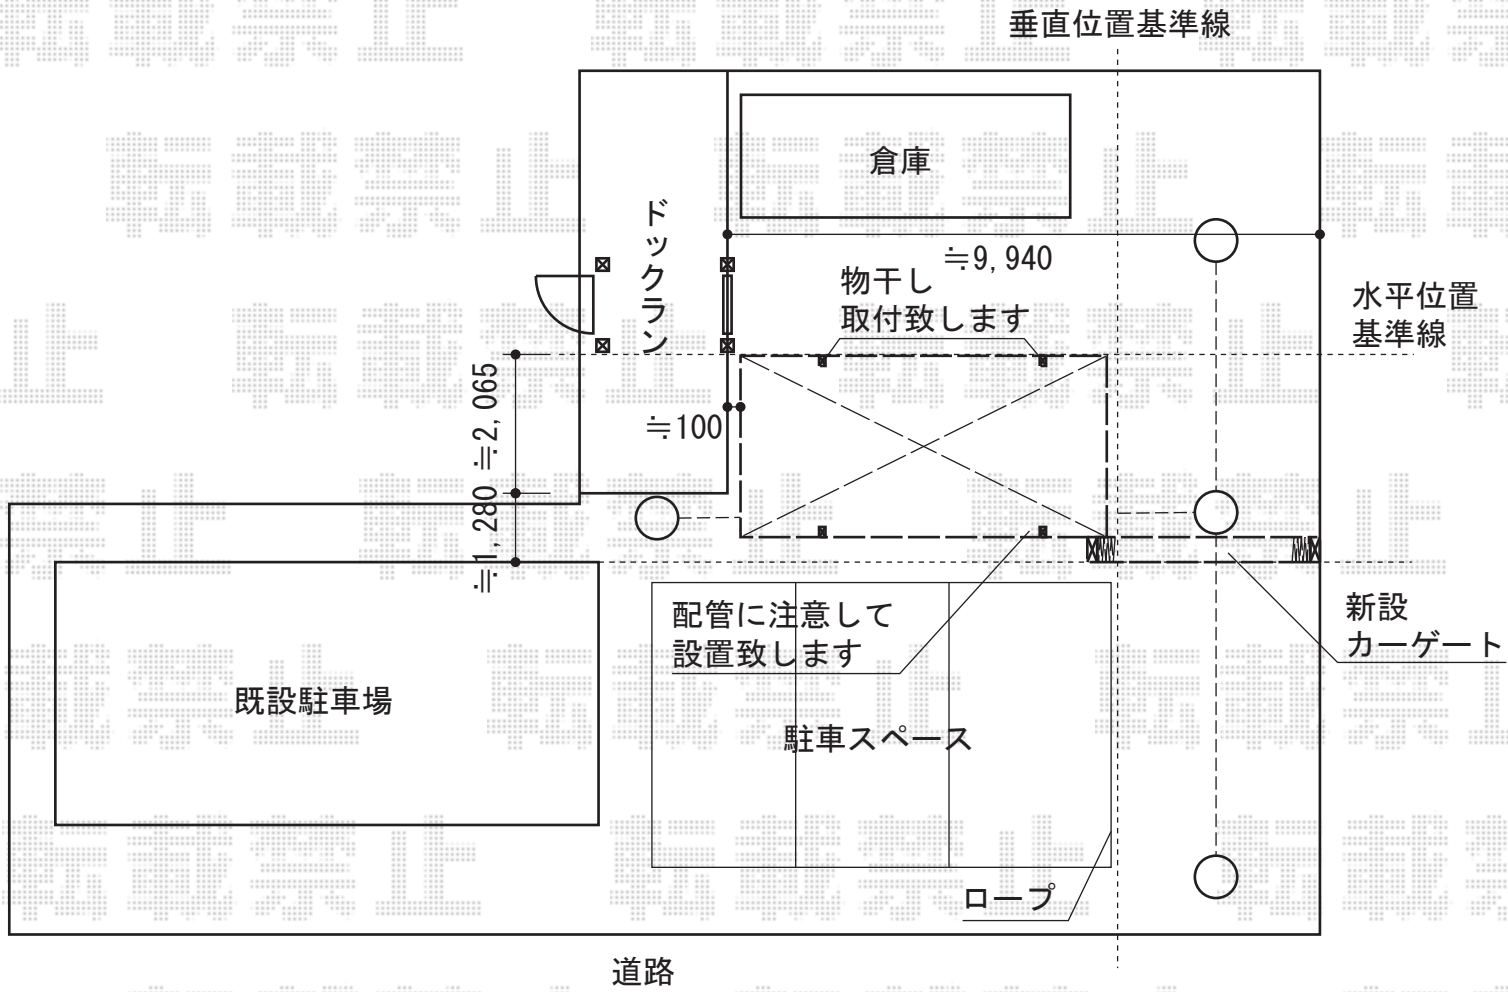

カーポート・カーゲート

YKK AP レイナワンポート 積雪~20cm対応

幅=3,034mm

奥行=5,768mm

色：プラチナステン

屋根材：ポリカーボネート（トーマイマット/すりガラス調）

柱仕様：ハイルフ柱仕様（有効高 約2,300mm）

オプション：収納式物干しセット2型 2本入（¥15,000）

Value Select トリップゲートペットガード型 ノンレール 片開き37S

開口幅=3,607mm

全幅=3,707mm

たたみ幅=702mm

高さ=1,200mm

色：ステンカラー

キャスター数：3箇所

落棒数：2本