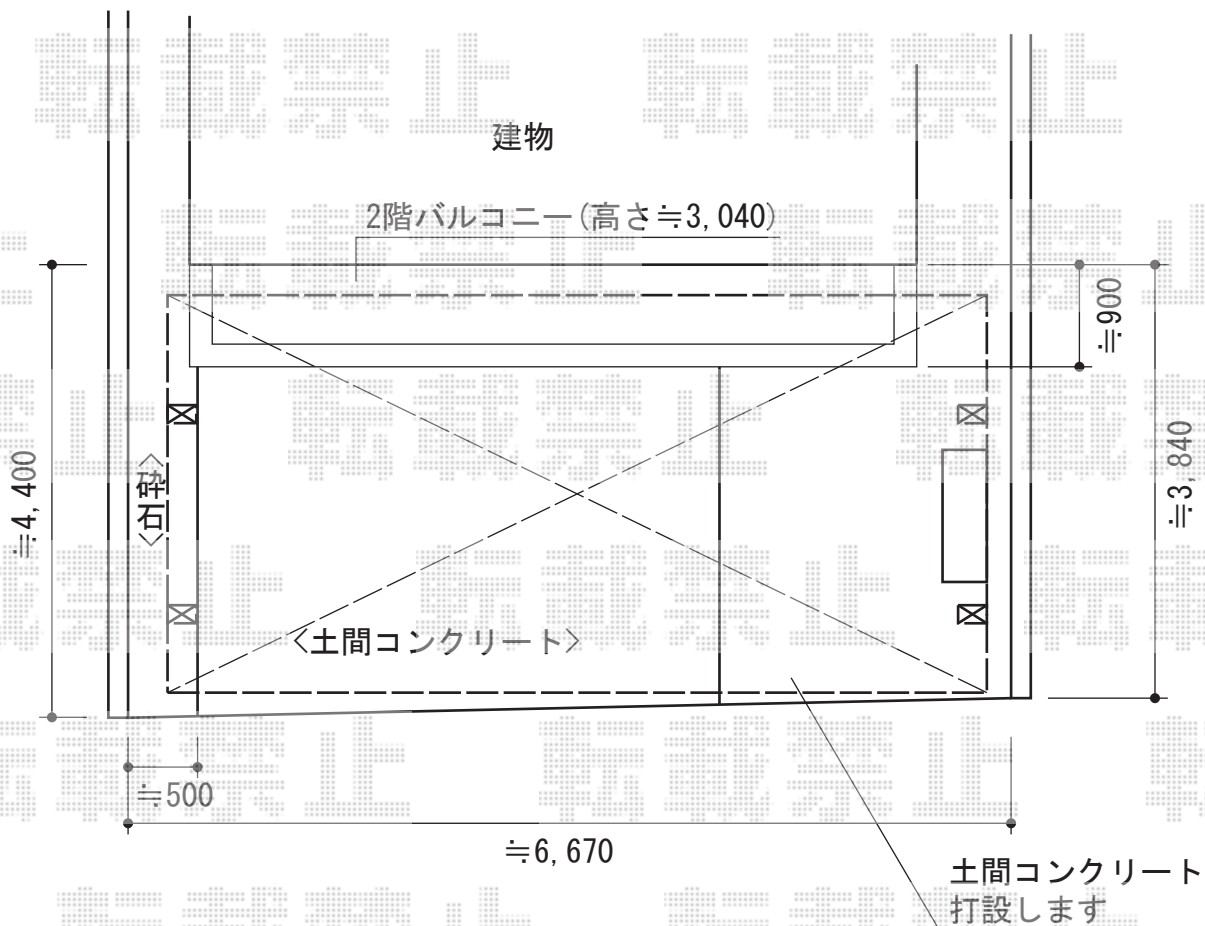

# カーブポートシグマIII ワイド 積雪～20cm対応

トステム カーブポートシグマIII ワイド 積雪～30cm対応  
幅=6,060mm  
奥行=4,980mm  
色：ブラック  
屋根材：ガリレポリカ（クリアマット/すりガラス調）  
柱仕様：ロング柱23仕様（有効高 約2,300mm）

現場状況や作図制限により概略図の内容と多少の違いが生じることがございます。  
施工時は、現場優先とさせていただきますので、お立会い頂き、  
最終のご指示のほど、何卒、宜しくお願い致します。