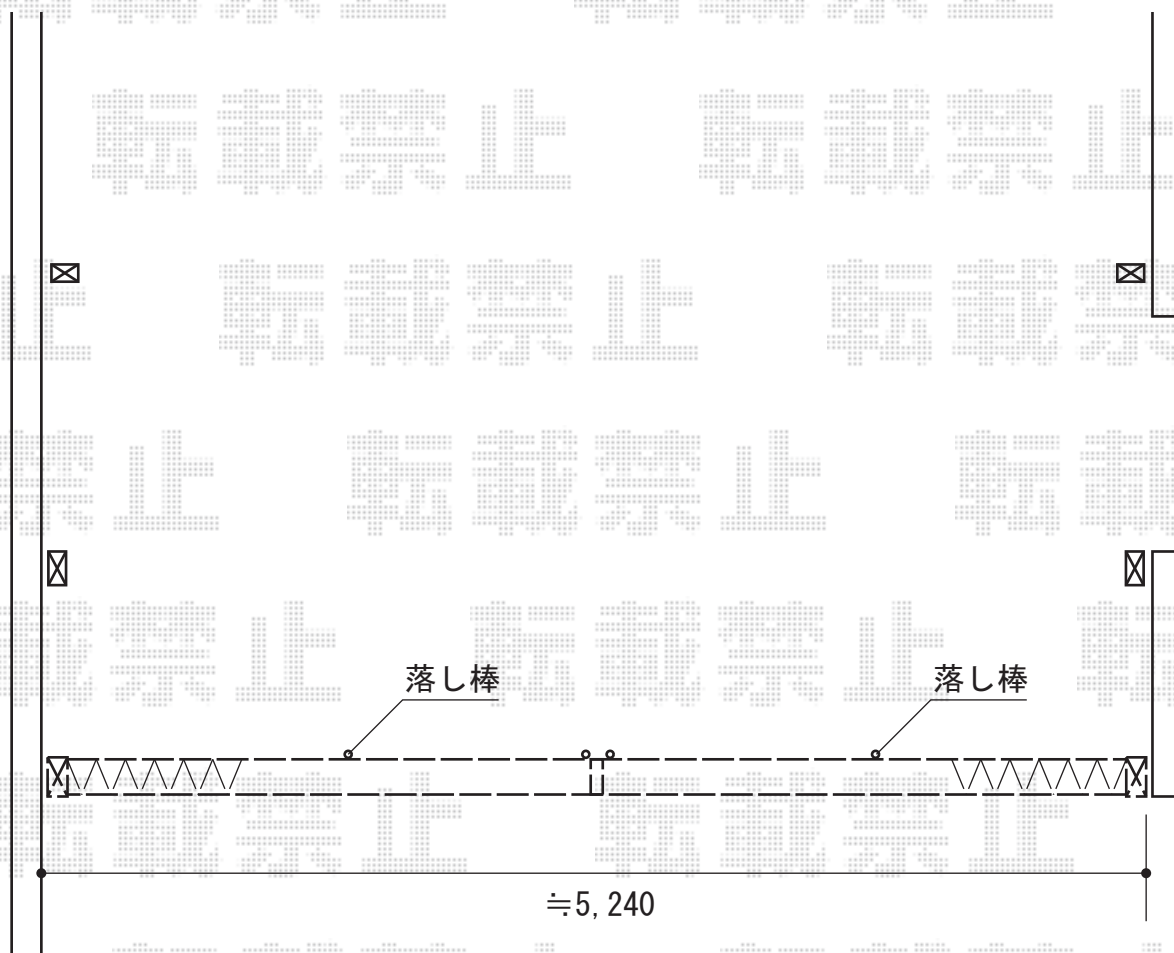

# トリップゲート PA型 ノンレール 両開き

Value Select トリップゲート PA型 ノンレール 両開き  
開口幅=5,811mm  
全幅=5,911mm  
たたみ幅=323+323mm  
高さ=1,182mm  
色：ブラック  
キャスター数：4箇所  
落棒数：4本

現場状況や作図制限により概略図の内容と多少の違いが生じることがございます。  
施工時は、現場優先とさせて頂きたく思いますので、お立会い頂き、  
最終のご指示のほど、何卒、宜しくお願い致します。