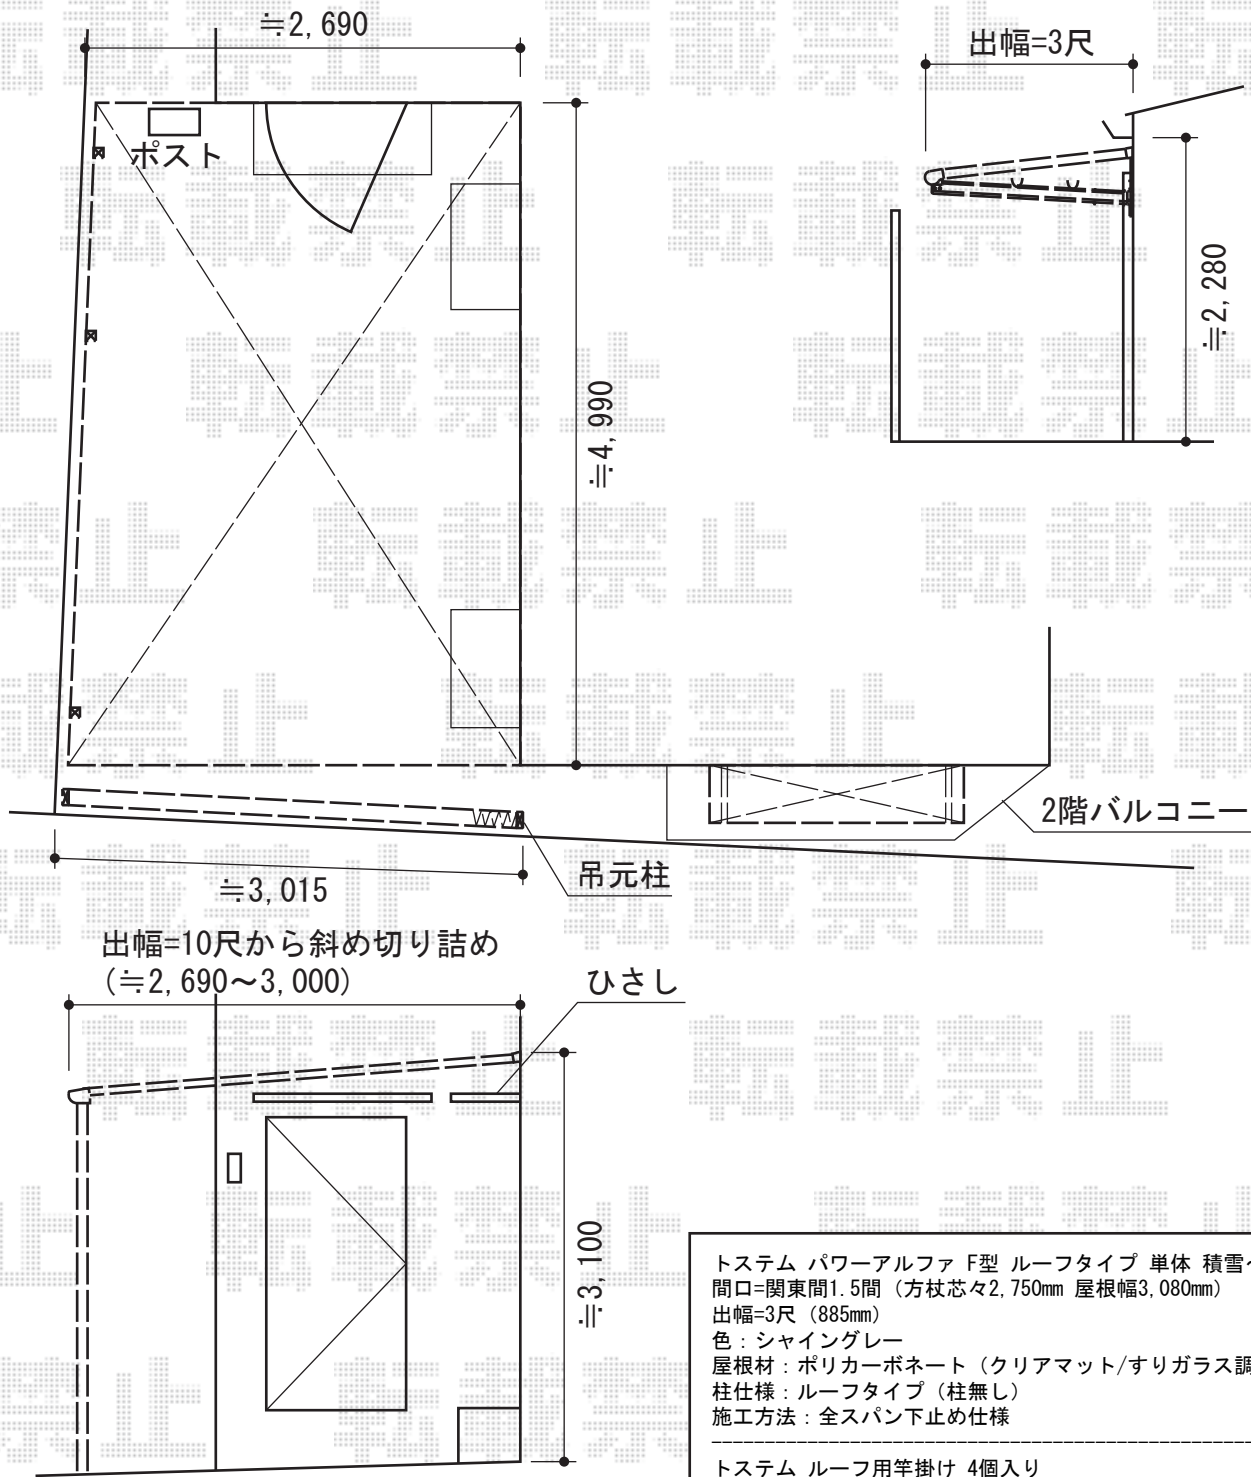

# テラス屋根・バルコニー屋根

トステム パワーアルファ F型 ルーフタイプ 単体 積雪～30cm対応  
 間口=関東間1.5間 (方杖芯々2,750mm 屋根幅3,080mm)  
 出幅=3尺 (885mm)  
 色：シャイングレー  
 屋根材：ポリカーボネート (クリアマット/すりガラス調)  
 柱仕様：ルーフタイプ (柱無し)  
 施工方法：全スパン下止め仕様

トステム ルーフ用竿掛け 4個入り  
 色：シャイングレー

Value Select トリップゲート PC型 ノンレール 片開き  
 開口幅=3,142mm  
 全幅=3,242mm  
 たたみ幅=420mm  
 高さ=1,200mm  
 色：ツートンカラー  
 キャスター数：2  
 落棒数：2  
 吊元柱：外観右側

トステム ライザーテラスII F型 テラスタイプ 連棟 積雪～20cm対応  
 間口=メーター5000<2000+3000> (柱芯々4,800mm 屋根幅5,020mm)  
 出幅=10尺 (2,985mm)  
 色：シャイングレー  
 屋根材：ポリカーボネート (クリアマット/すりガラス調)  
 柱仕様：柱位置固定タイプ (柱3本) \*1本のみロング柱  
 施工方法：上止め仕様  
 追加部材：正面台形納まり部材一式