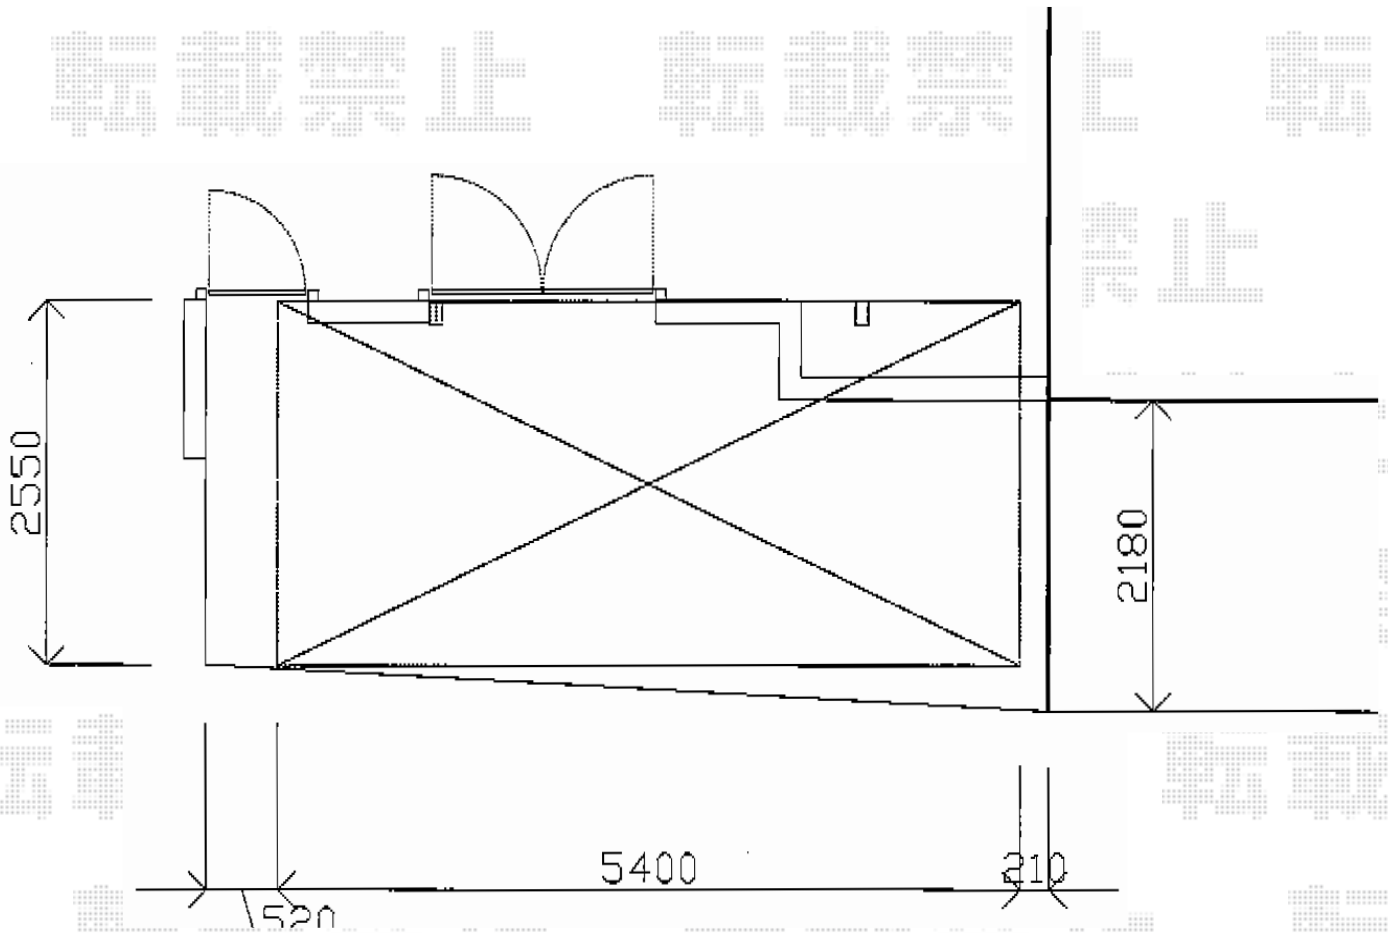

レイナポート 積雪～20cm対応

有効高さ≒2,100
[施工に際して高さ調整致します]

YKK AP レйнаポート 積雪～20cm対応

幅=2,550mm

奥行=5,400mm

色:ブラウン

屋根材:ポリカーボネート(トーマイマット/すりガラス調)

柱仕様:ハイルーフ柱仕様(有効高 約2,355mm)