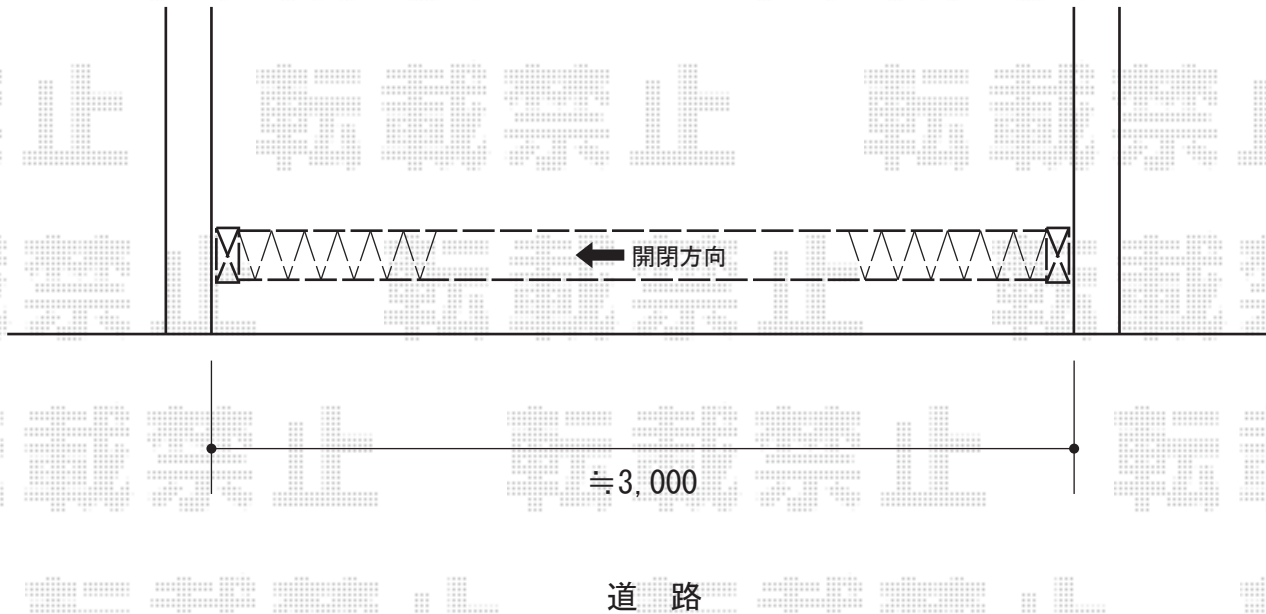

トリップゲート PA型 ノンレール 片開き

Value Select トリップゲート PA型 ノンレール 片開き
開口幅=2,908mm
全幅=3,008mm
たたみ幅=323mm
高さ=1,183mm
色：ステンカラー
キャスター数：2箇所
落棒数：1本

現場状況や作図制限により概略図の内容と多少の違いが生じることがございます。
施工時は、現場優先とさせて頂きたく思いますので、お立会い頂き、
最終のご指示のほど、何卒、宜しくお願い致します。