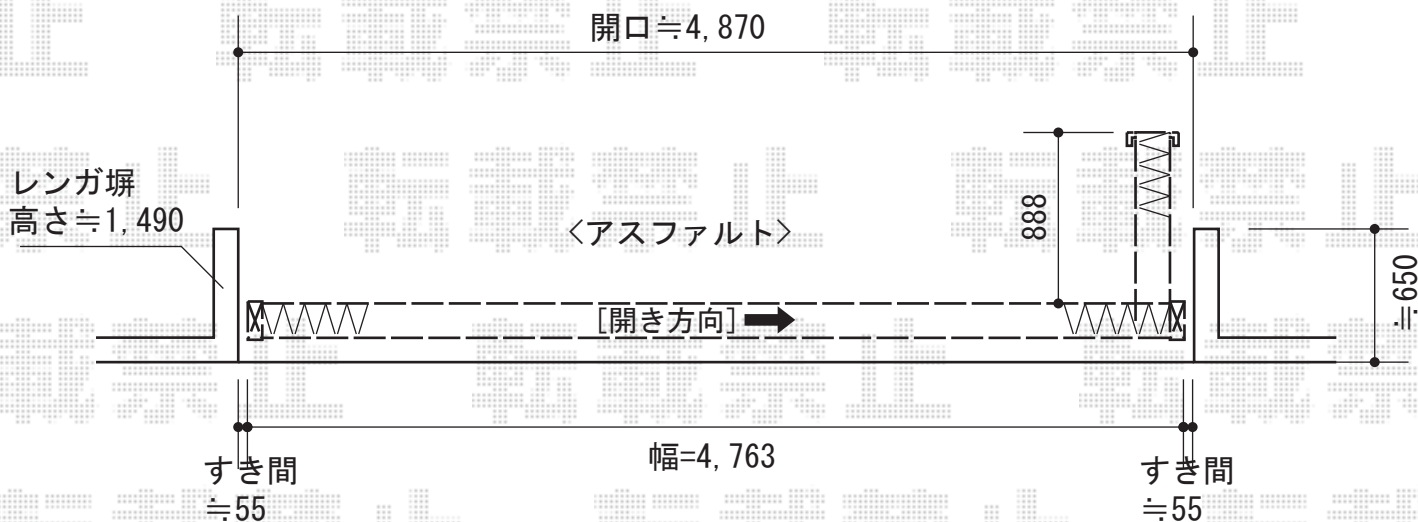

トリップゲート ペットガード型 ノンレール 片開き 47S

Value Select トリップゲート ペットガード型 ノンレール 片開き 47S
開口幅=4,663mm
全幅=4,763mm
たたみ幅=888mm
高さ=1,200mm
色: ステンカラー
【特注】キャスター数: 3
落棒数: 2

現場状況や作図制限により概略図の内容と多少の違いが生じることがございます。
施工時は、現場優先とさせて頂きたく思いますので、お立会い頂き、
最終のご指示のほど、何卒、宜しくお願い致します。