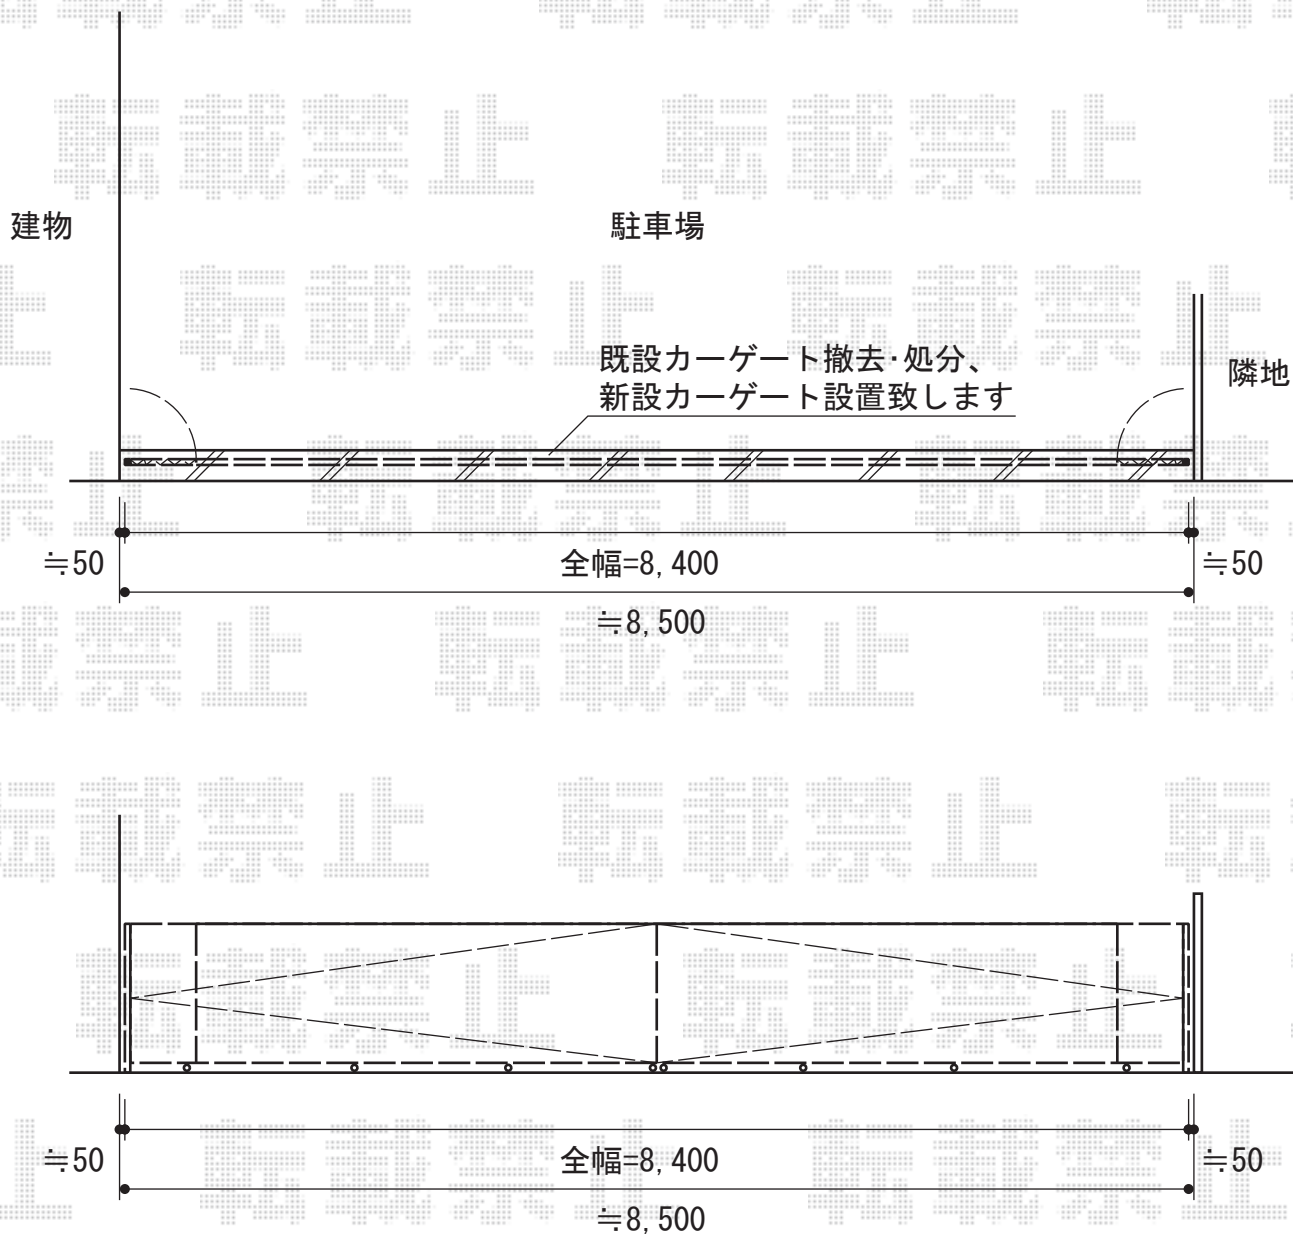

エクモアH ガイドレール後付けタイプ 両開き 86W

三協立山アルミ エクモアH ガイドレール後付けタイプ 両開き 86W
開口幅=8,461mm
全幅=8,541mm
たたみ幅=653×2mm
高さ=1,210mm
色：ダークブロンズ
キャスター数：6
落棒数：6

現場状況や作図制限により概略図の内容と多少の違いが生じることがございます。
施工時は、現場優先とさせて頂きたく思いますので、お立会い頂き、
最終のご指示のほど、何卒、宜しくお願い致します。