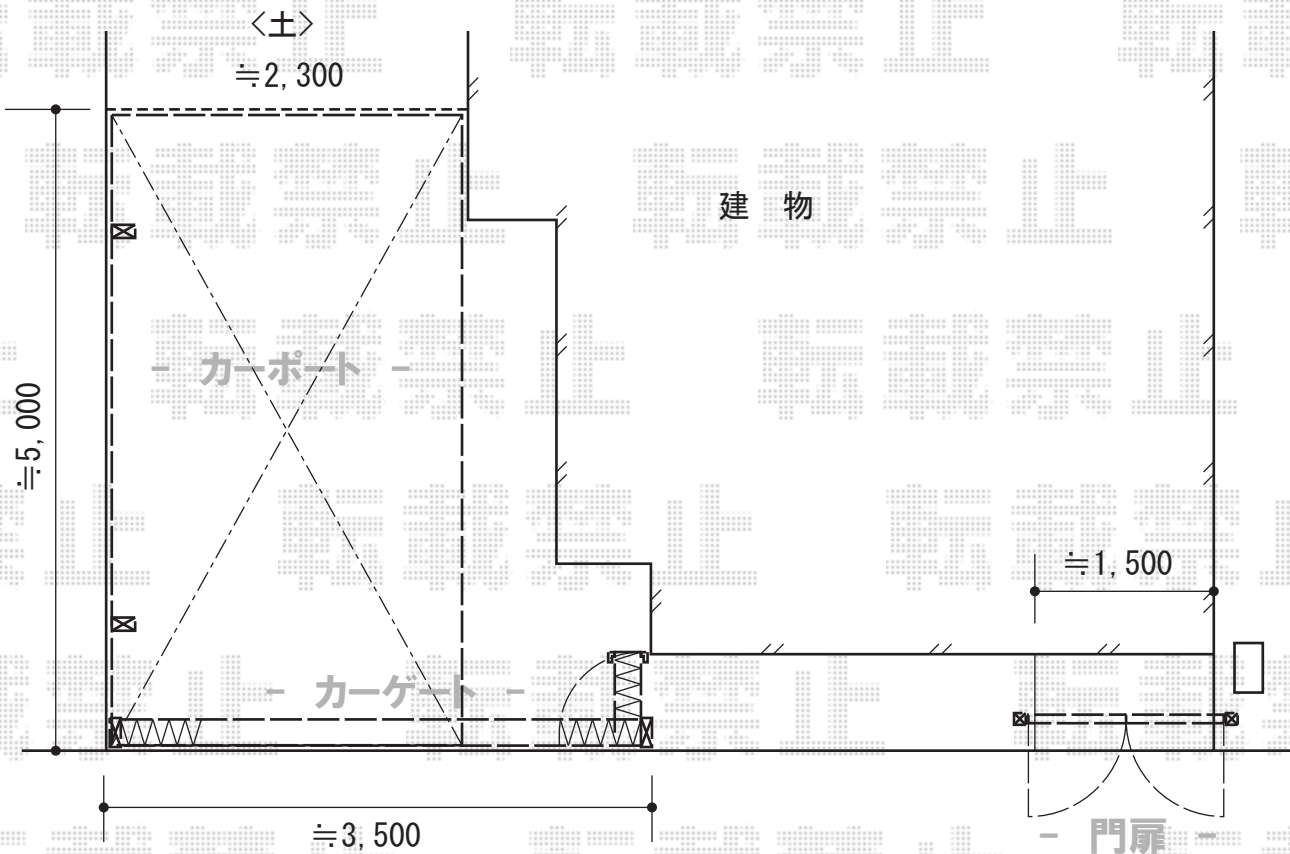

# カーポート・バルコニー屋根

トステム カーブポートシグマIII 積雪~30cm対応  
 幅=2,401mm  
 奥行=4,980mm  
 色：シャイングレー  
 屋根材：ガリレポリカ（クリアマット/すりガラス調）  
 柱仕様：ロング柱23仕様（有効高 約2,300mm）

## バルコニー屋根

トステム  
 ライザーテラスII F型 単体 屋根タイプ 積雪~20cm対応  
 間口=関東間1.5間（柱芯々2,530mm 屋根幅2,750mm）  
 出幅=3尺（885mm）  
 色：シャイングレー  
 屋根材：ポリカーボネート（クリアマット/すりガラス調）  
 柱仕様：柱奥行移動タイプ（柱2本）  
 施工方法：下止め仕様  
 柱固定部品仕様：中間用×1・コーナー用×1