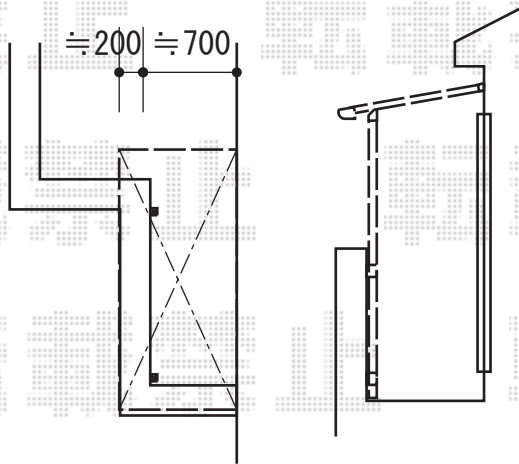

# カーポート・バルコニー屋根

トステム カーブポートシグマIII 積雪~30cm対応  
 幅=2,401mm  
 奥行=4,980mm  
 色：シャイングレー  
 屋根材：ガリレポリカ（クリアマット/すりガラス調）  
 柱仕様：ロング柱23仕様（有効高 約2,300mm）

## バルコニー屋根

トステム  
 ライザーテラスII F型 単体 屋根タイプ 積雪~20cm対応  
 間口=関東間1.5間（柱芯々2,530mm 屋根幅2,750mm）  
 出幅=3尺（885mm）  
 色：シャイングレー  
 屋根材：ポリカーボネート（クリアマット/すりガラス調）  
 柱仕様：柱奥行移動タイプ（柱2本）  
 施工方法：下止め仕様  
 柱固定部品仕様：中間用×1・コーナー用×1