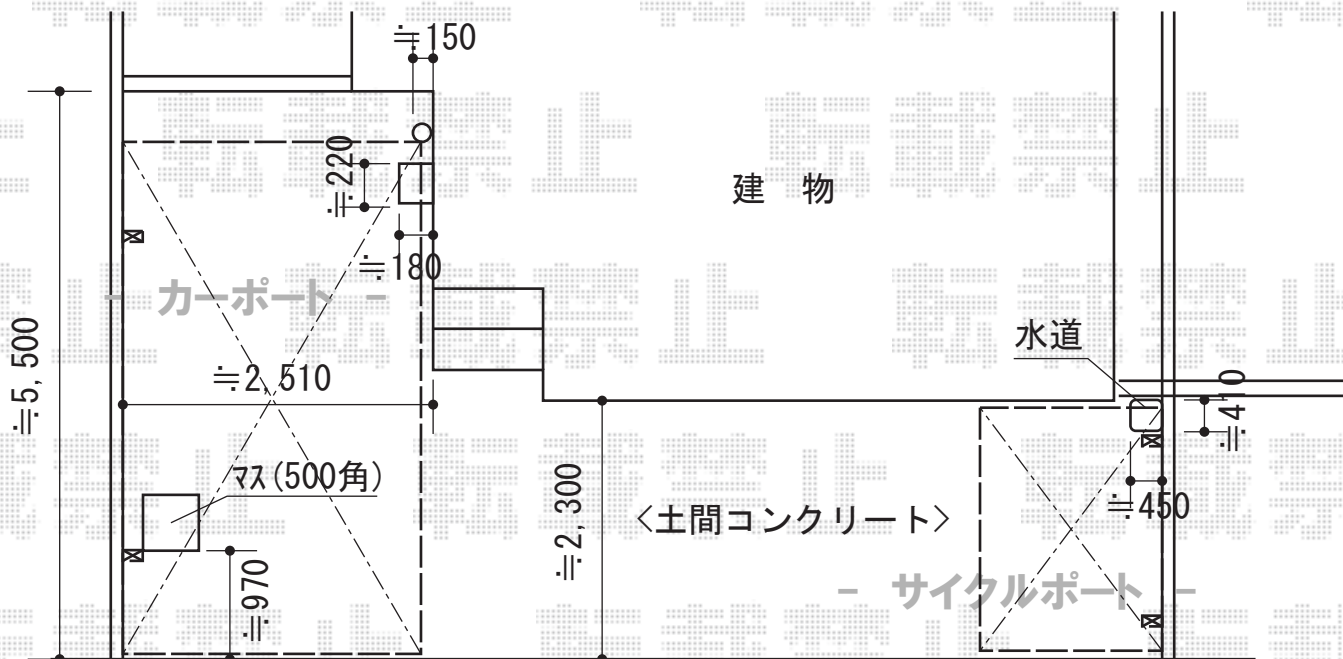

カーブポートシグマIII ミニ 積雪～30cm対応

トステム カーブポートシグマIII ミニ 積雪～30cm対応
 幅=1,801mm
 奥行=2,862mm
 色：シャイングレー
 屋根材：熱線吸収アクアポリカーボネート（ライトブルー）
 柱仕様：標準柱仕様（有効高 約1,812mm）

現場状況や作図制限により概略図の内容と多少の違いが生じることがございます。
 施工時は、現場優先とさせていただきますので、お立会い頂き、
 最終のご指示のほど、何卒、宜しくお願い致します。