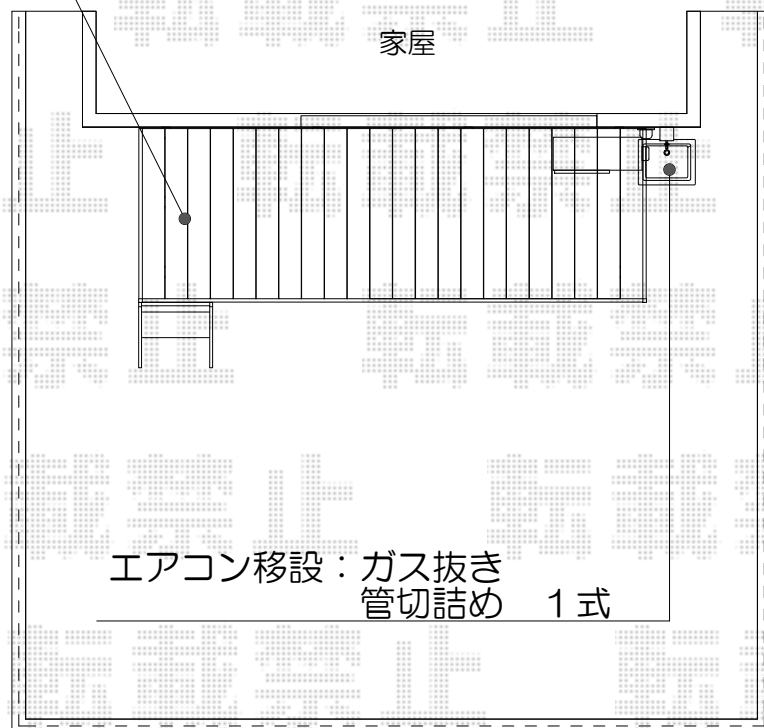

リウッドデッキ 200 単体

YKK AP リウッドデッキ 200 単体
間口=2.5間(4,457mm)
出幅=5尺(1,525mm)
色:ナチュラルブラウン
床板:縦貼り
束柱:Tタイプ(400~500mm)/色:プラチナステン

YKK AP リウッド ステップ4型 Sタイプ(1段)
色:ナチュラルブラウン

現場状況や作図制限により概略図の内容と多少の違いが生じることがございます。
施工時は、現場優先とさせて頂きたく思いますので、お立会い頂き、
最終のご指示のほど、何卒、宜しくお願い致します。