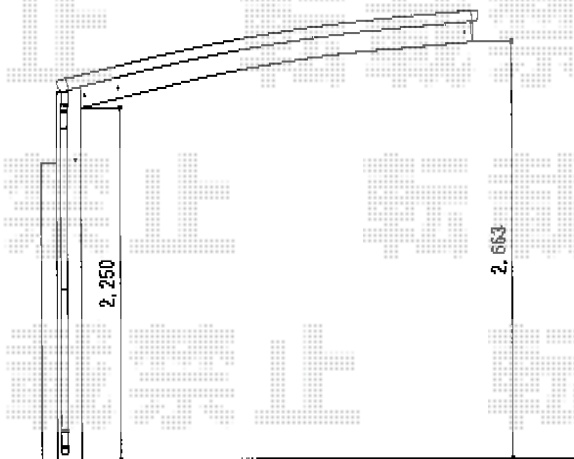

プレシオSPORT 積雪～20cm対応

Value Select プレシオSPORT 積雪～20cm対応
幅=2,700mm
奥行=5,052mm
色：ノーブルステン
屋根材：熱線遮断ポリカーボネート（スカイブルーマット調）
柱仕様：ハイルーフ柱仕様（有効高 約2,250mm）

現場状況や作図制限により概略図の内容と多少の違いが生じることがございます。
施工時は、現場優先とさせて頂きたく思いますので、お立会い頂き、
最終のご指示のほど、何卒、宜しくお願い致します。