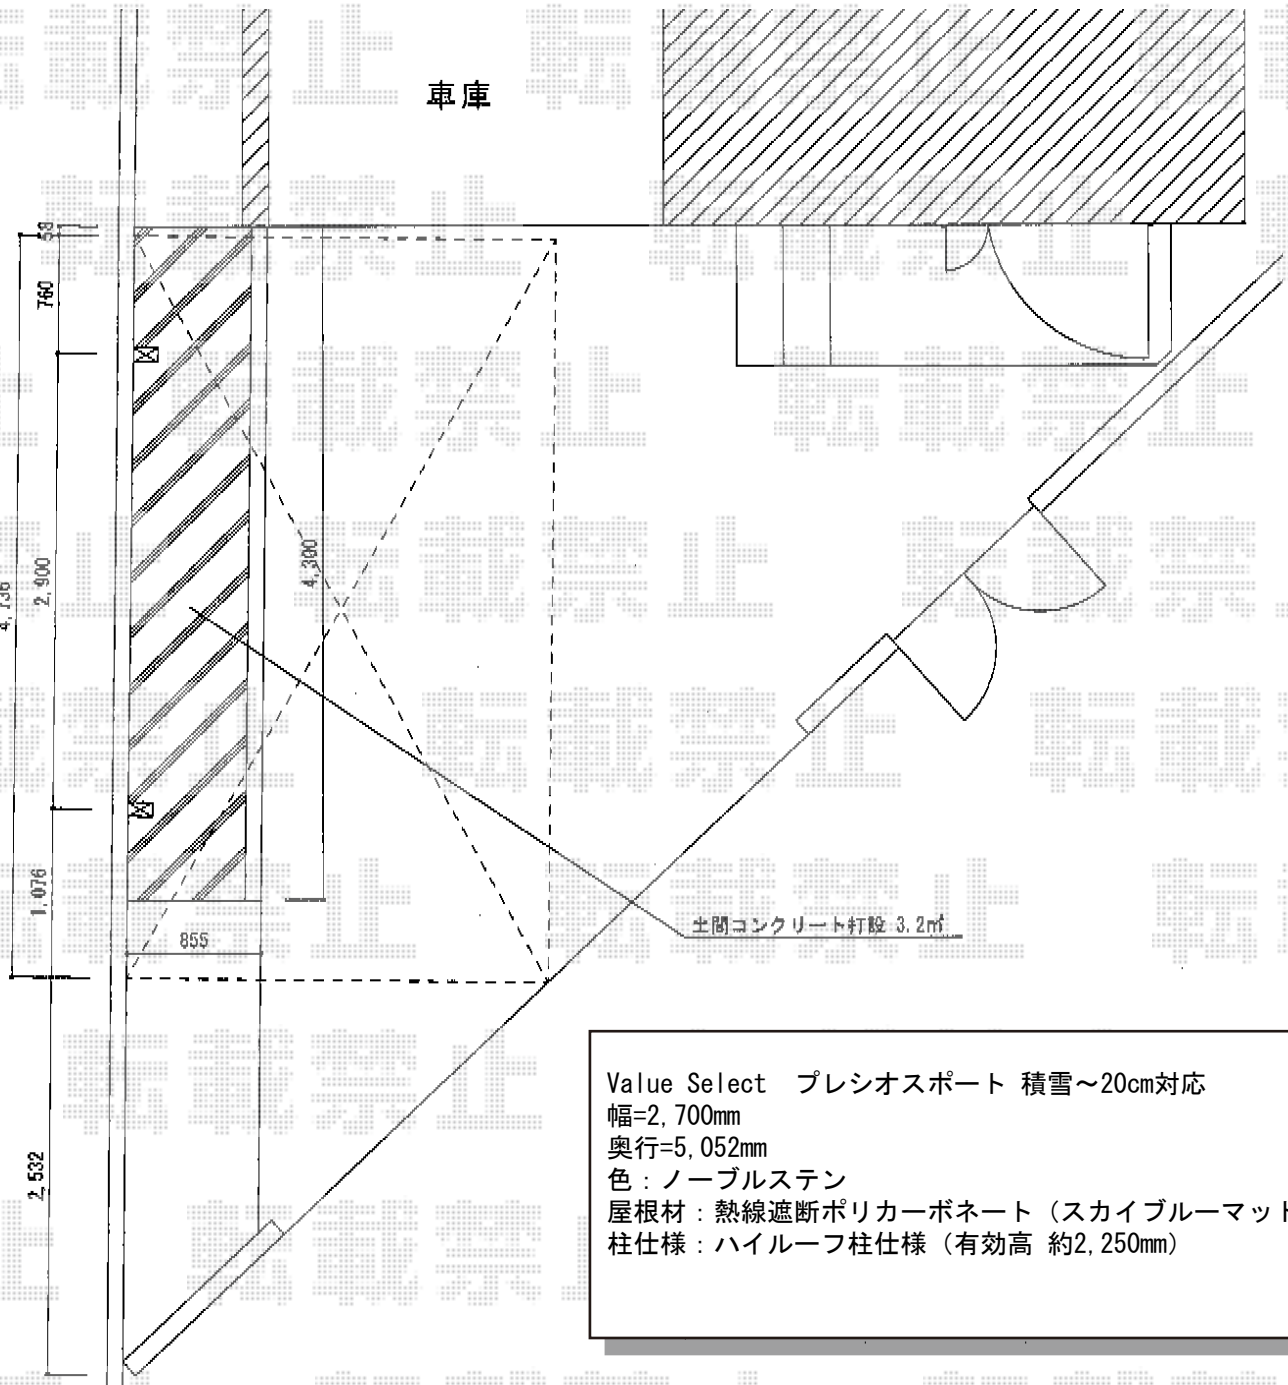

プレシオSPORT 積雪～20cm対応

Value Select プレシオSPORT 積雪～20cm対応
幅=2,700mm
奥行=5,052mm
色：ノーブルステン
屋根材：熱線遮断ポリカーボネート（スカイブルーマット調）
柱仕様：ハイルーフ柱仕様（有効高 約2,250mm）

現場状況や作図制限により概略図の内容と多少の違いが生じることがございます。
施工時は、現場優先とさせて頂きたく思いますので、お立会い頂き、
最終のご指示のほど、何卒、宜しくお願い致します。