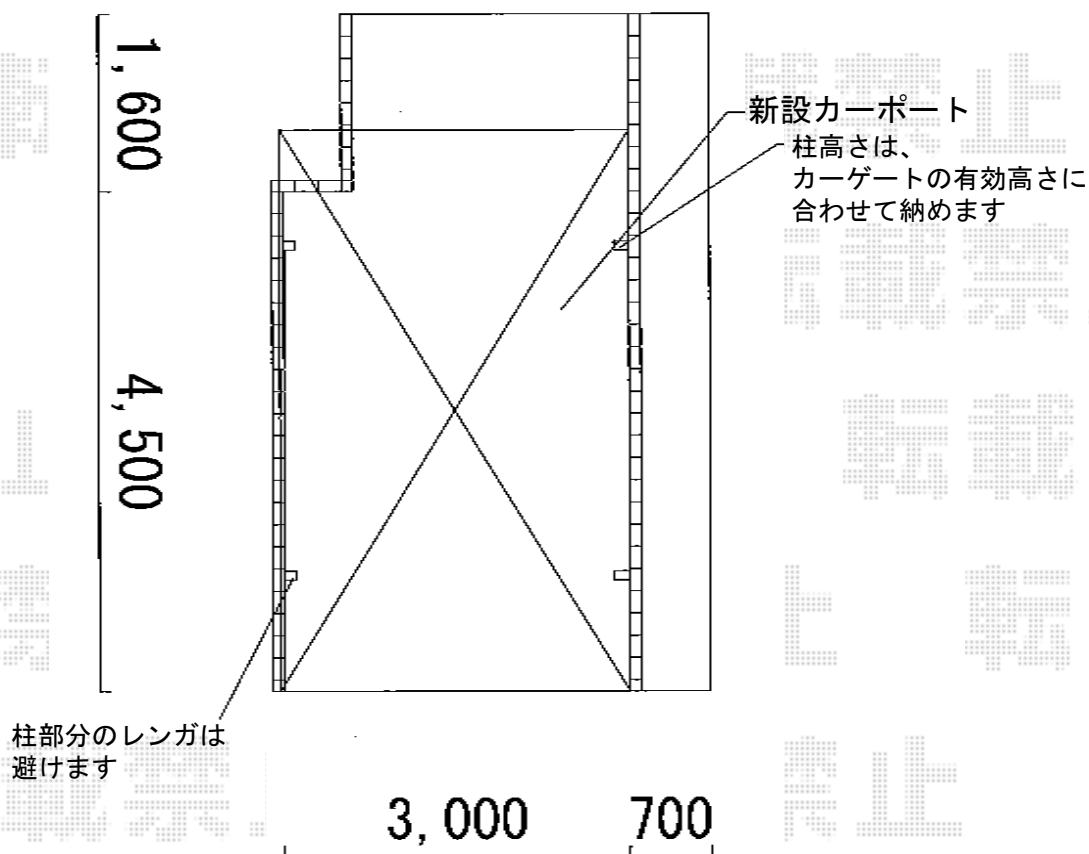

レイナワンポート 積雪～20cm対応

YKK AP レイナワンポート 積雪～20cm対応

幅=3,034mm

奥行=5,052mm

色：ホワイト

屋根材：熱線遮断ポリカーボネート（アースブルーマット調）

柱仕様：ハイルーフ柱仕様（有効高 約2,300mm）

現場状況や作図制限により概略図の内容と多少の違いが生じることがございます。
施工時は、現場優先とさせて頂きたく思いますので、お立会い頂き、
最終のご指示のほど、何卒、宜しくお願い致します。