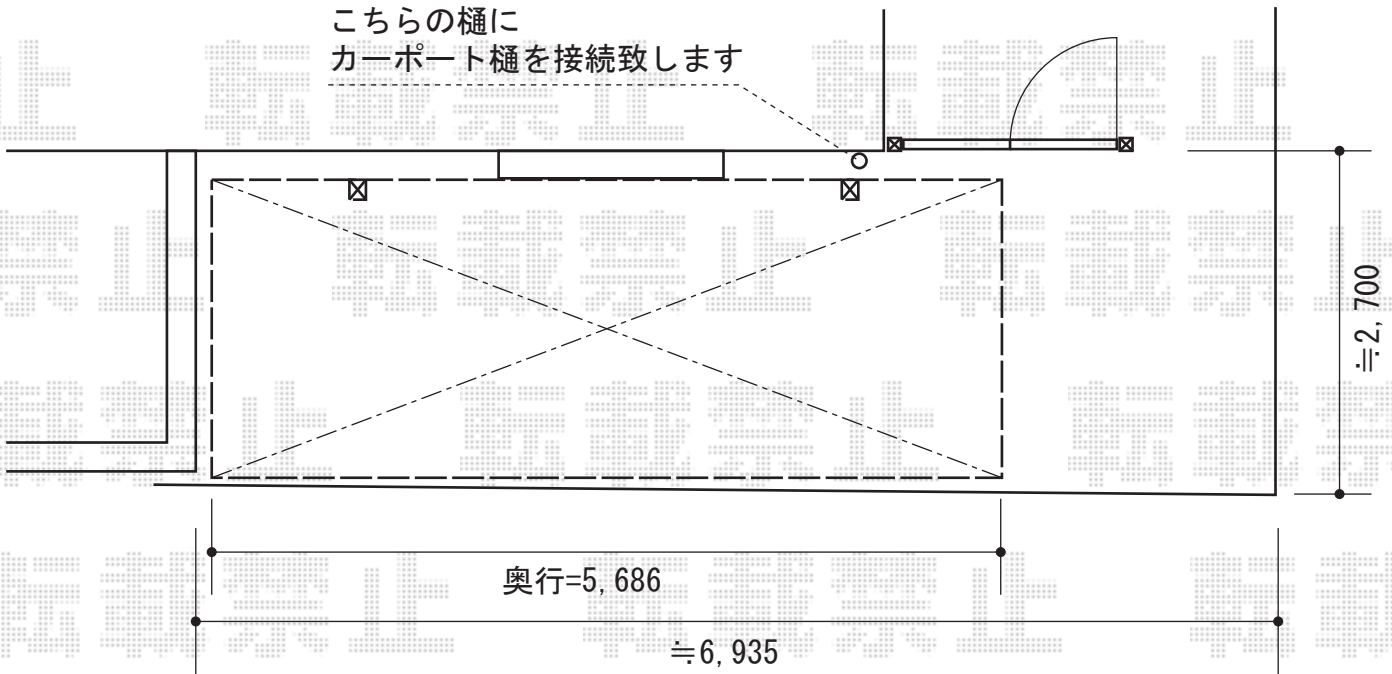

レガーナポートシグマIII 雨樋あり 積雪～20cm対応

トステム レガーナポートシグマIII 雨樋あり積雪～20cm対応  
幅=2,702mm  
奥行=5,686mm  
色：オータムブラウン  
屋根材：熱線吸収ポリカーボネート（ライトブルーマット調）  
柱仕様：ロング柱23仕様（有効高 約2,700mm）

現場状況や作図制限により概略図の内容と多少の違いが生じることがございます。  
施工時は、現場優先とさせて頂きたく思いますので、お立会い頂き、  
最終のご指示のほど、何卒、宜しくお願い致します。