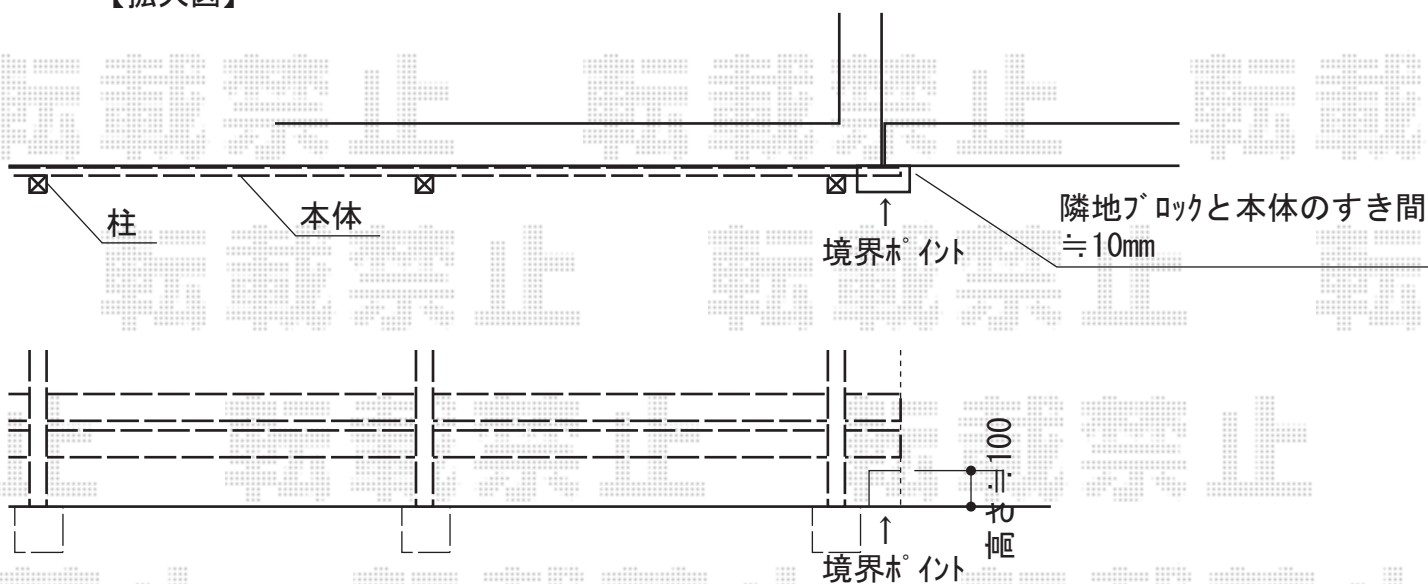

プログコートフェンスF5型 マテリアルカラー

【拡大図】

TOEX プログコートフェンスF5型 マテリアルカラー

本体1枚 (W×H) = (1,992×2,000mm) (¥83,600×2) × 2枚 (¥334,400)

自由柱: T-20 (¥15,200) × 3本

ブラケットセットB: (¥2,300) × 4

ストレート継手C: (¥2,600) × 2

格子キャップB: (800) × 4

色: シヤイングレー+ミディアムチェリー

現場状況や作図制限により概略図の内容と多少の違いが生じることがございます。
施工時は、現場優先とさせて頂きたく思いますので、お立会い頂き、
最終のご指示のほど、何卒、宜しくお願い致します。

EX-SHOP
HTTP://WWW.EX-SHOP.NET

担当: 山住