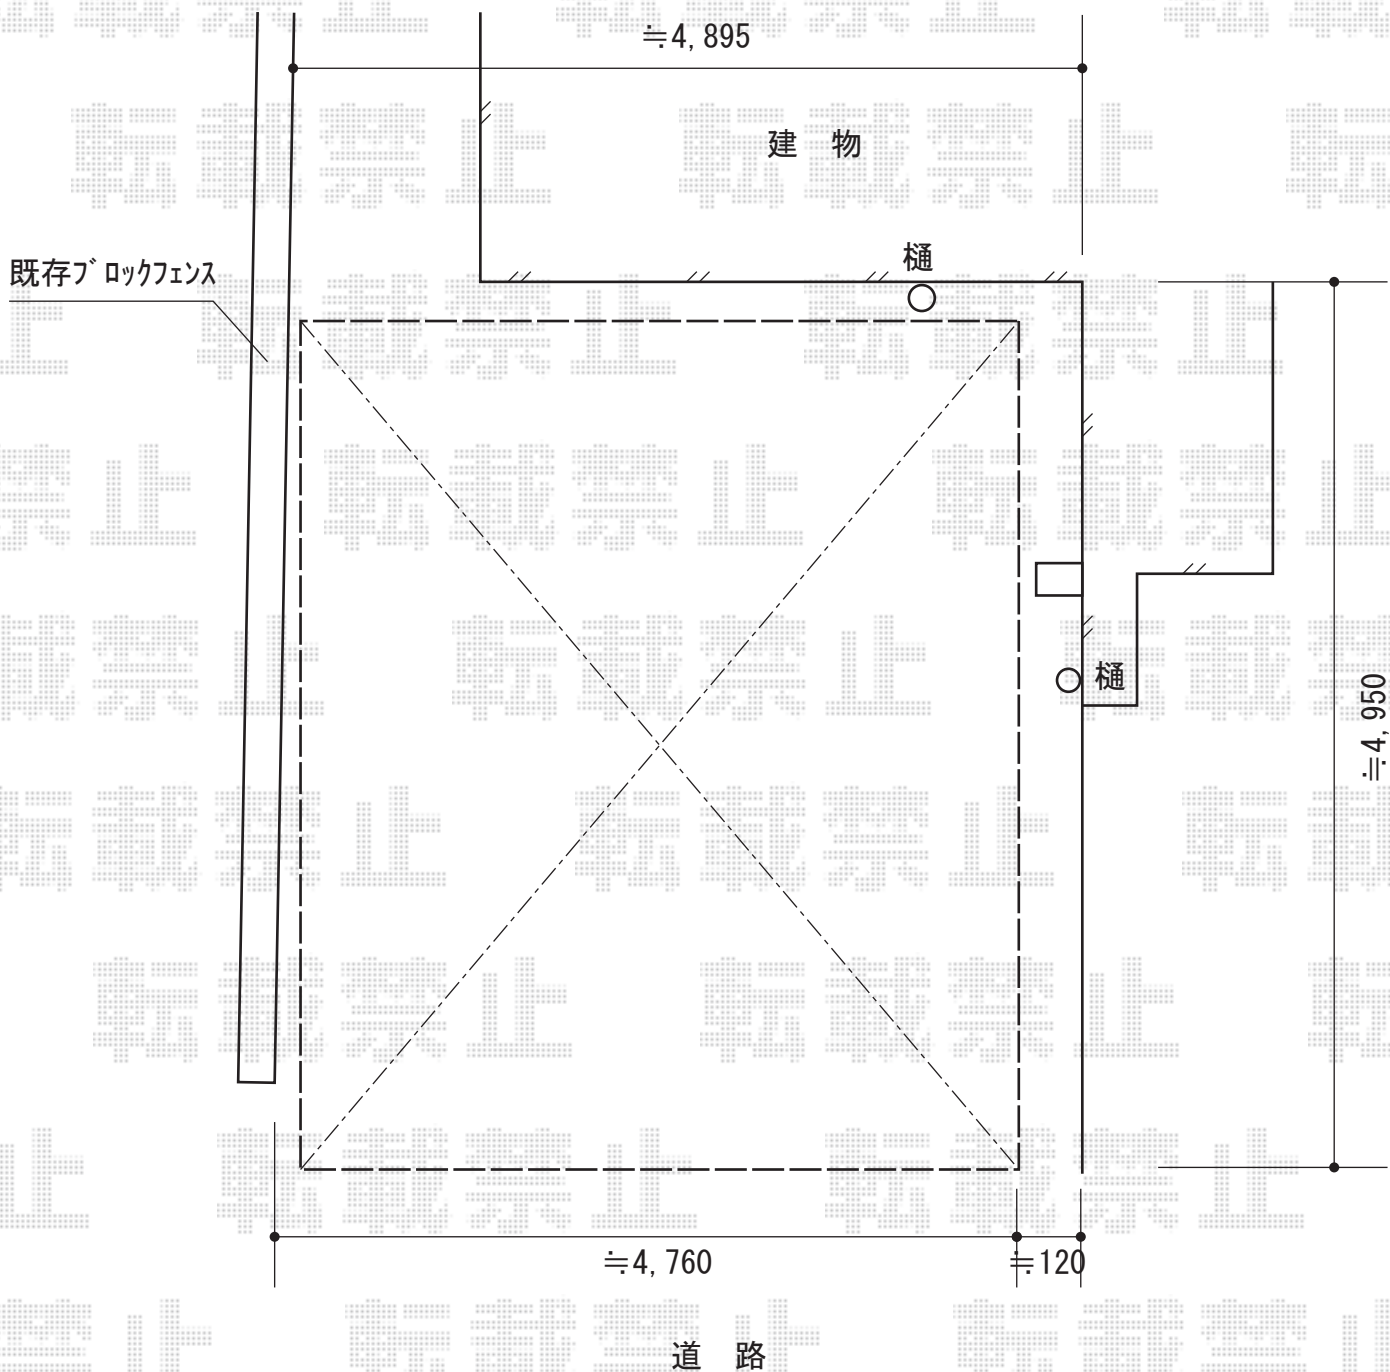

レイナツインポート 積雪～20cm対応

YKK AP レイナツインポート 積雪～20cm対応
幅=4,801mm
奥行=5,052mm
色：ホワイト
屋根材：ポリカーボネート（スモークブラウン）
柱仕様：ハイルーフ柱仕様（有効高 約2,355mm）

現場状況や作図制限により概略図の内容と多少の違いが生じることがございます。
施工時は、現場優先とさせて頂きたく思いますので、お立会い頂き、
最終のご指示のほど、何卒、宜しくお願い致します。