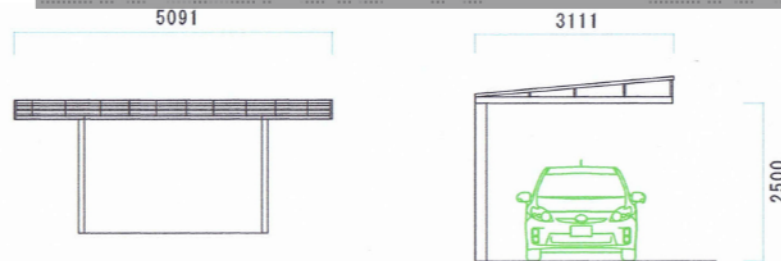

カーポート・テラス屋根

トステム ライザーテラスII R型 ルーフタイプ 単体 積雪~20cm対応
 間口=間東間1.5間 (2,750mm)
 出幅=4尺 (1,185mm)
 色: シャイングレー
 屋根材: ポリカーボネート (クリアマット/すりガラス調)
 柱仕様: 柱無しタイプ
 施工方法: 上止め仕様

三協立山アルミ マイリッシュデラックス 前上がり マテリアルカラー 積雪~20cm対応
 幅=3,111mm
 奥行=5,091mm
 色: サンシルバー+トラッドパイン
 屋根材: 熱線遮断FRP板 かすみ調タイプ (かすみ)
 柱仕様: ロング柱 (H25)

溝+ピンコロ石 (さくらさび)

三協立山アルミ マイリッシュデラックスワイド 前上がり 縦連棟
 マテリアルカラー 積雪~20cm対応
 幅=6,176mm 奥行=10,117mm
 色: サンシルバー+トラッドパイン
 屋根材: 熱線遮断FRP板 かすみ調タイプ (かすみ) 柱仕様: H23 (有効高 約2,310mm)
 側面パネル2段 (H11+H11) 51要×2
 色: サンシルバー
 パネル材: 熱線遮断FRP板 かすみ調タイプ (かすみ)
 仕様: 奥行2連結用
 竿掛けセット: 4本