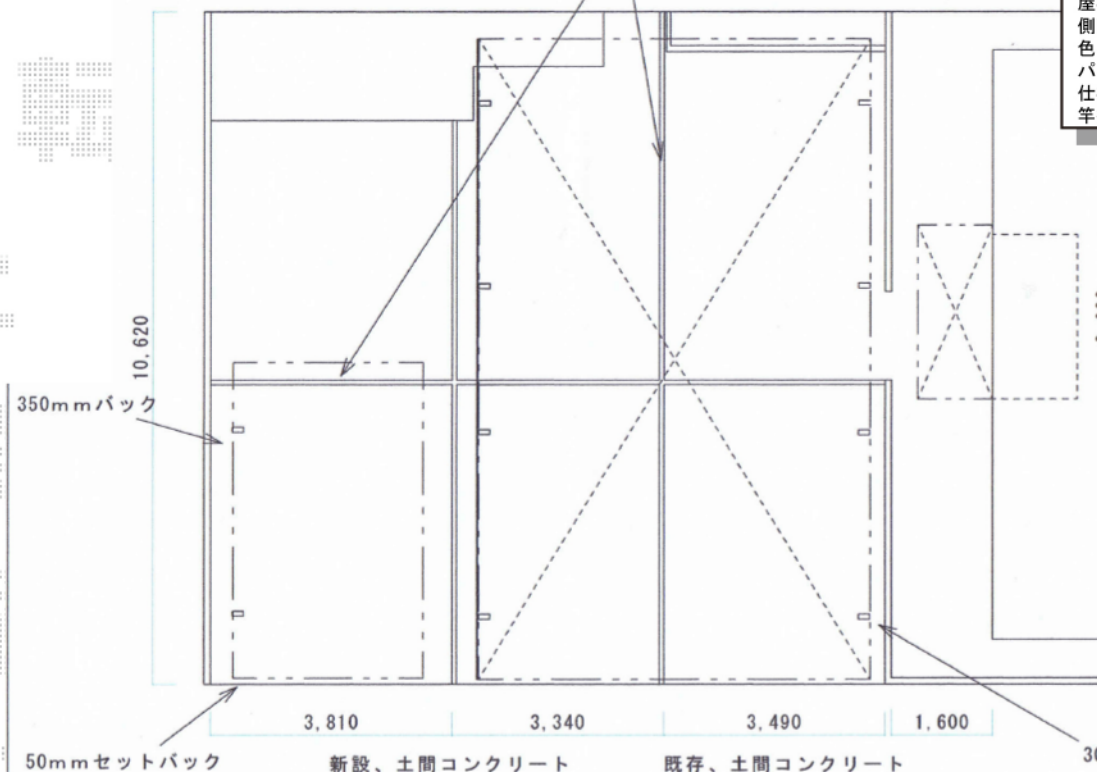

カーポート・テラス屋根

トステム ライザーテラスII R型 ルーフタイプ 単体 積雪~20cm対応
 間口=間東間1.5間 (2,750mm)
 出幅=4尺 (1,185mm)
 色: シャイングレー
 屋根材: ポリカーボネート (クリアマット/すりガラス調)
 柱仕様: 柱無しタイプ
 施工方法: 上止め仕様

三協立山アルミ マイリッシュデラックス 前上がり マテリアルカラー 積雪~20cm対応
 幅=3,111mm
 奥行=5,091mm
 色: サンシルバー+トラッドパイン
 屋根材: 熱線遮断FRP板 かすみ調タイプ (かすみ)
 柱仕様: ロング柱 (H25)

溝+ピンコロ石 (さくらさび)

三協立山アルミ マイリッシュデラックスワイド 前上がり 縦連棟
 マテリアルカラー 積雪~20cm対応
 幅=6,176mm 奥行=10,117mm
 色: サンシルバー+トラッドパイン
 屋根材: 熱線遮断FRP板 かすみ調タイプ (かすみ) 柱仕様: H23 (有効高 約2,310mm)
 側面パネル2段 (H11+H11) 51要×2
 色: サンシルバー
 パネル材: 熱線遮断FRP板 かすみ調タイプ (かすみ)
 仕様: 奥行2連結用
 竿掛けセット: 4本