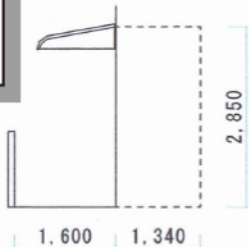

カーポート・テラス屋根

トステム ライザーテラスII R型 ルーフタイプ 単体 積雪~20cm対応
 間口=間東間1.5間 (2,750mm)
 出幅=4尺 (1,185mm)
 色: シャイングレー
 屋根材: ポリカーボネート (クリアマット/すりガラス調)
 柱仕様: 柱無しタイプ
 施工方法: 上止め仕様

三協立山アルミ マイリッシュデラックス 前上がり マテリアルカラー 積雪~20cm対応
 幅=3,111mm
 奥行=5,091mm
 色: サンシルバー+トラッドパイン
 屋根材: 熱線遮断FRP板 かすみ調タイプ (かすみ)
 柱仕様: ロング柱 (H25)

溝+ピンコロ石 (さくらさび)

三協立山アルミ マイリッシュデラックスワイド 前上がり 縦連棟
 マテリアルカラー 積雪~20cm対応
 幅=6,176mm 奥行=10,117mm
 色: サンシルバー+トラッドパイン
 屋根材: 熱線遮断FRP板 かすみ調タイプ (かすみ) 柱仕様: H23 (有効高 約2,310mm)
 側面パネル2段 (H11+H11) 51要×2
 色: サンシルバー
 パネル材: 熱線遮断FRP板 かすみ調タイプ (かすみ)
 仕様: 奥行2連結用
 竿掛けセット: 4本