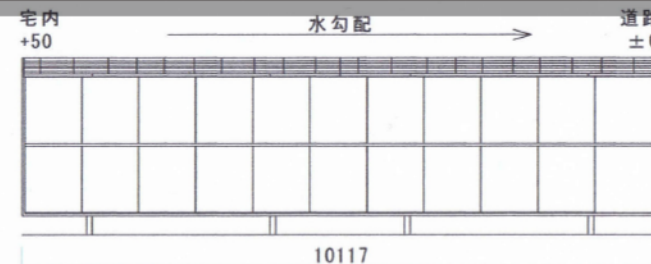

カーポート・テラス屋根

トステム ライザーテラスII R型 ルーフタイプ 単体 積雪~20cm対応
 間口=間東間1.5間 (2,750mm)
 出幅=4尺 (1,185mm)
 色: シャイングレー
 屋根材: ポリカーボネート (クリアマット/すりガラス調)
 柱仕様: 柱無しタイプ
 施工方法: 上止め仕様

三協立山アルミ マイリッシュデラックス 前上がり マテリアルカラー 積雪~20cm対応
 幅=3,111mm
 奥行=5,091mm
 色: サンシルバー+トラッドパイン
 屋根材: 熱線遮断FRP板 かすみ調タイプ (かすみ)
 柱仕様: ロング柱 (H25)

溝+ピンコロ石 (さくらさび)

三協立山アルミ マイリッシュデラックスワイド 前上がり 縦連棟
 マテリアルカラー 積雪~20cm対応
 幅=6,176mm 奥行=10,117mm
 色: サンシルバー+トラッドパイン
 屋根材: 熱線遮断FRP板 かすみ調タイプ (かすみ) 柱仕様: H23 (有効高 約2,310mm)
 側面パネル2段 (H11+H11) 51要×2
 色: サンシルバー
 パネル材: 熱線遮断FRP板 かすみ調タイプ (かすみ)
 仕様: 奥行2連結用
 竿掛けセット: 4本