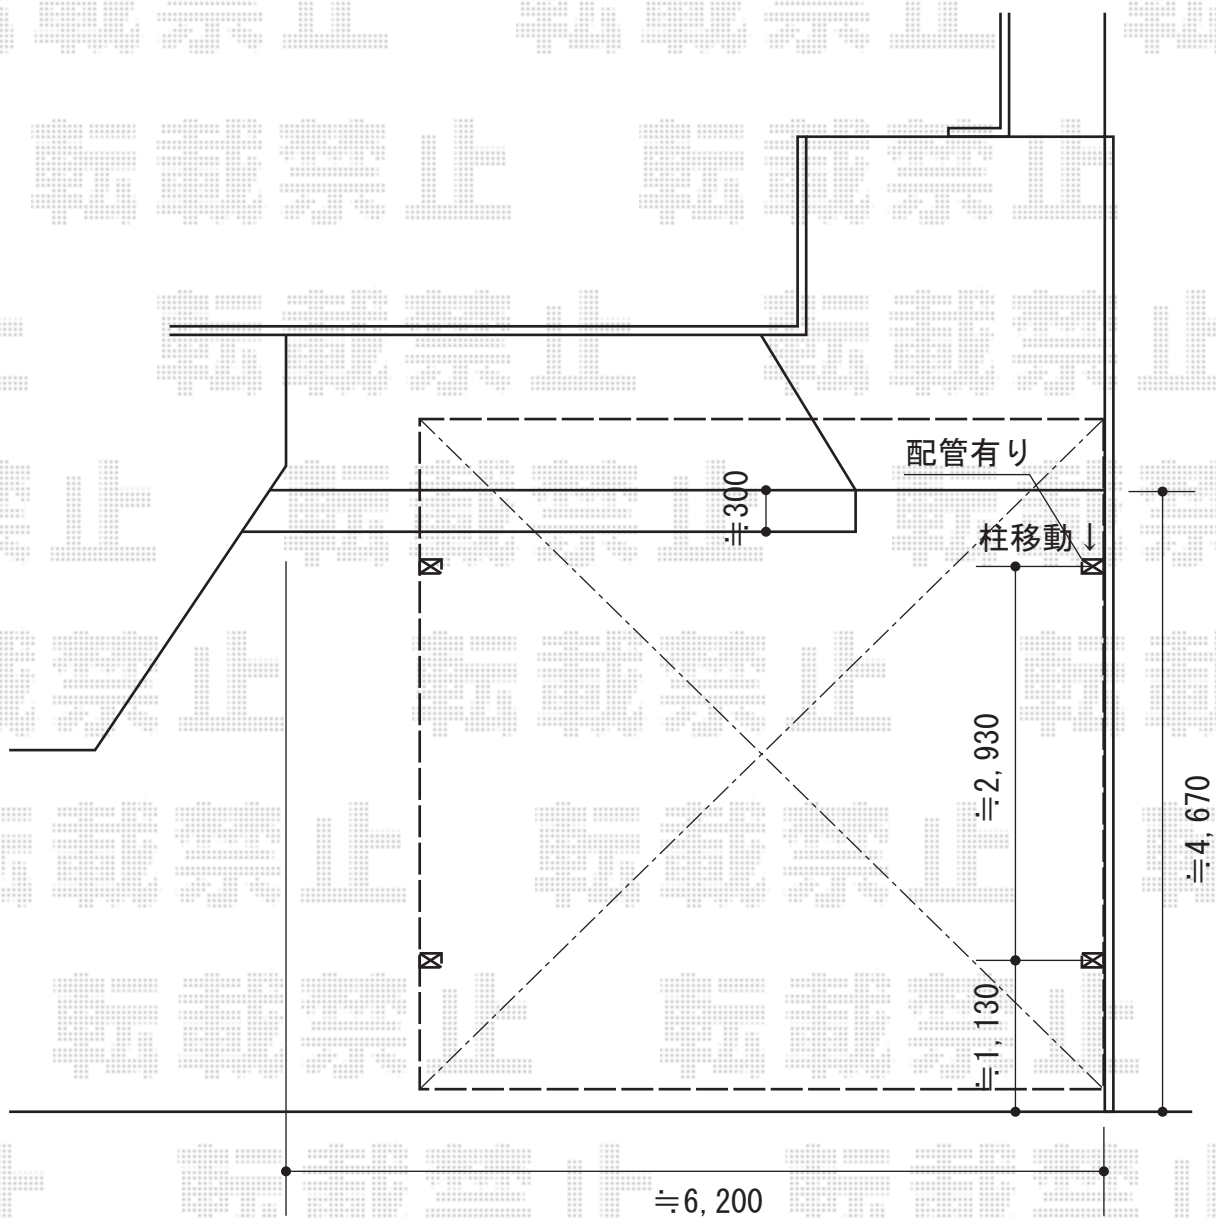

カーブポートシグマIII ワイド 積雪~30cm対応

トステム カーブポートシグマIII ワイド 積雪~30cm対応

幅=5,140mm 奥行=4,980mm

色：ホワイト 屋根材：熱線吸収ポリカーボネート（ライトブルーマット調）

柱仕様：ロング柱23仕様（有効高 約2,300mm）

現場状況や作図制限により概略図の内容と多少の違いが生じることがございます。
施工時は、現場優先とさせて頂きたく思いますので、お立会い頂き、
最終のご指示のほど、何卒、宜しくお願い致します。