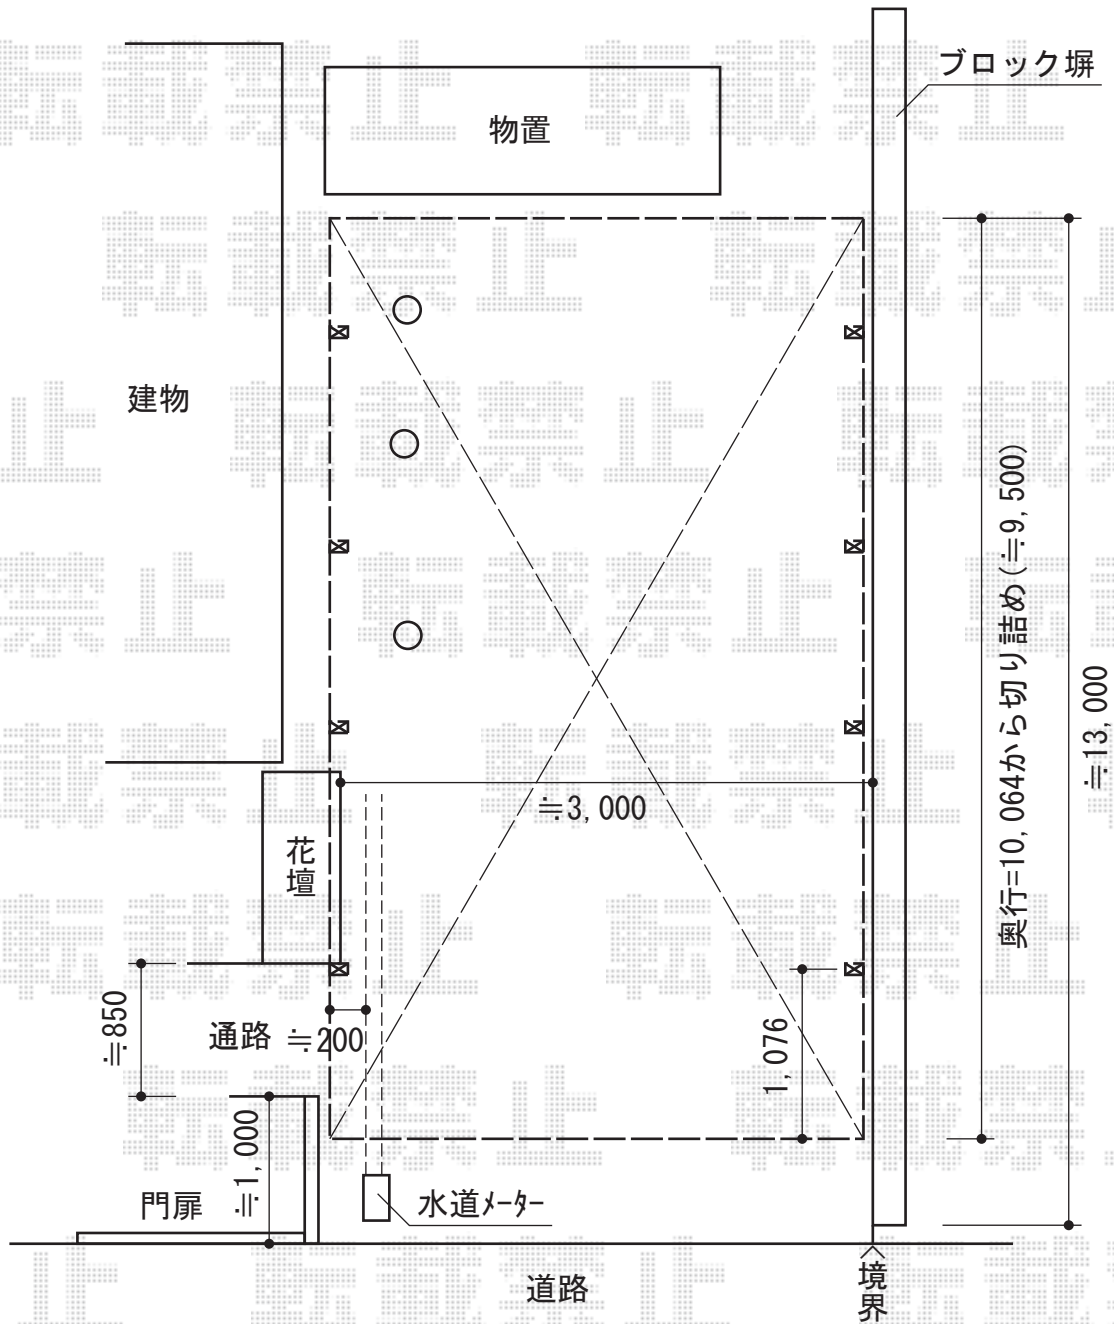

レイナワンポート 縦連棟 積雪~20cm対応

YKK AP レイナワンポート 縦連棟 積雪~20cm対応

幅=3,034mm

奥行=10,064mm

色：プラチナステン

屋根材：熱線遮断ポリカーボネート（アースブルーマット調）

柱仕様：ハイルーフ柱仕様（有効高 約2,355mm）

現場状況や作図制限により概略図の内容と多少の違いが生じることがございます。  
 施工時は、現場優先とさせて頂きたく思いますので、お立会い頂き、  
 最終のご指示のほど、何卒、宜しくお願い致します。