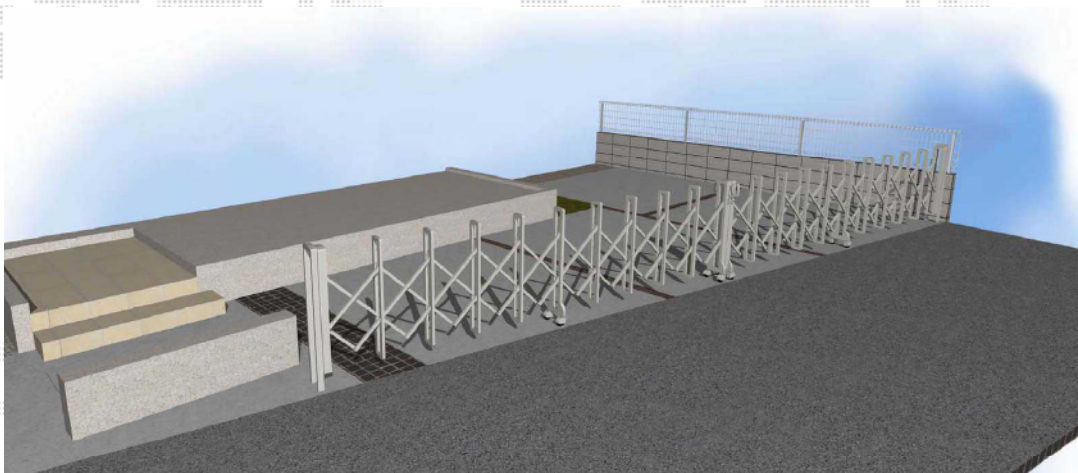

# トリップゲート PB型 ノンレール 両開き

Value Select トリップゲート PB型 ノンレール 両開き  
 開口幅=8,632mm  
 全幅=8,732mm  
 たたみ幅=479.5mm×2  
 高さ=1,200mm  
 色：ステンカラー  
 キャスター数：6  
 落棒数：4

現場状況や作図制限により概略図の内容と多少の違いが生じることがございます。  
 施工時は、現場優先とさせて頂きたく思いますので、お立会い頂き、  
 最終のご指示のほど、何卒、宜しくお願い致します。