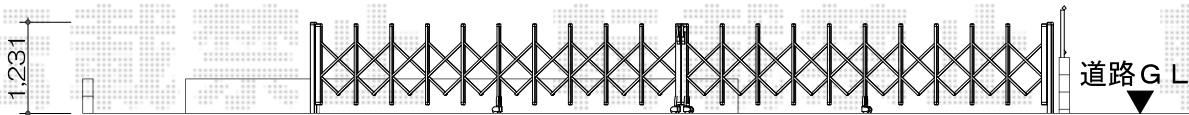

# トリップゲート PB型 ノンレール 両開き

Value Select トリップゲート PB型 ノンレール 両開き  
 開口幅=8,632mm  
 全幅=8,732mm  
 たたみ幅=479.5mm×2  
 高さ=1,200mm  
 色：ステンカラー  
 キャスター数：6  
 落棒数：4

現場状況や作図制限により概略図の内容と多少の違いが生じることがございます。  
 施工時は、現場優先とさせて頂きたく思いますので、お立会い頂き、  
 最終のご指示のほど、何卒、宜しくお願い致します。