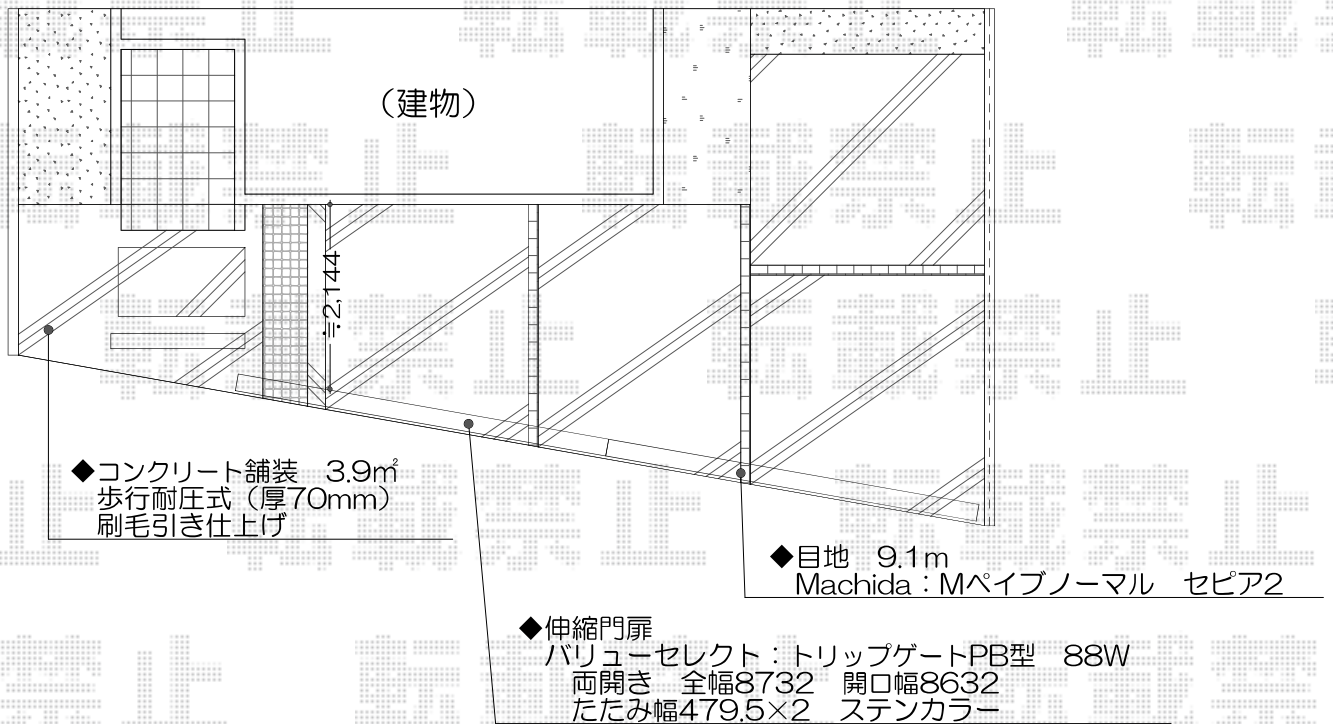

# トリップゲート PB型 ノンレール 両開き

Value Select トリップゲート PB型 ノンレール 両開き  
 開口幅=8,632mm  
 全幅=8,732mm  
 たたみ幅=479.5mm×2  
 高さ=1,200mm  
 色：ステンカラー  
 キャスター数：6  
 落棒数：4

現場状況や作図制限により概略図の内容と多少の違いが生じることがございます。  
 施工時は、現場優先とさせて頂きたく思いますので、お立会い頂き、  
 最終のご指示のほど、何卒、宜しくお願い致します。