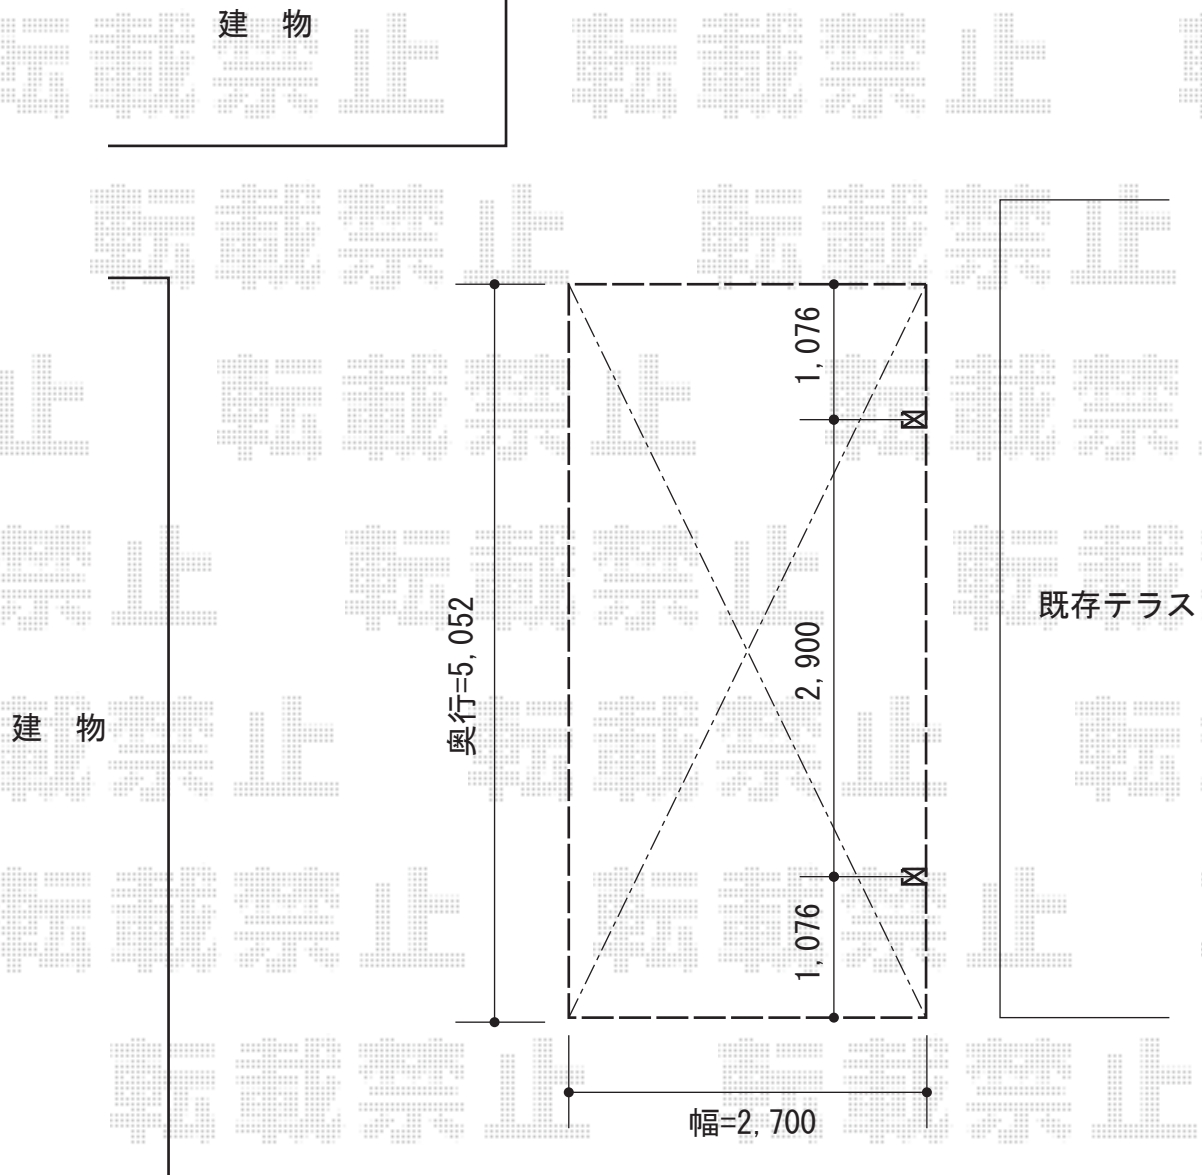

プレシオSPORT 積雪～20cm対応

Value Select プレシオSPORT 積雪～20cm対応
幅=2,700mm
奥行=5,052mm
色：ノーブルステン
屋根材：ポリカーボネート（スカイブルー）
柱仕様：ハイルーフ柱仕様（有効高 約2,250mm）

現場状況や作図制限により概略図の内容と多少の違いが生じることがございます。
施工時は、現場優先とさせて頂きたく思いますので、お立会い頂き、
最終のご指示のほど、何卒、宜しくお願い致します。