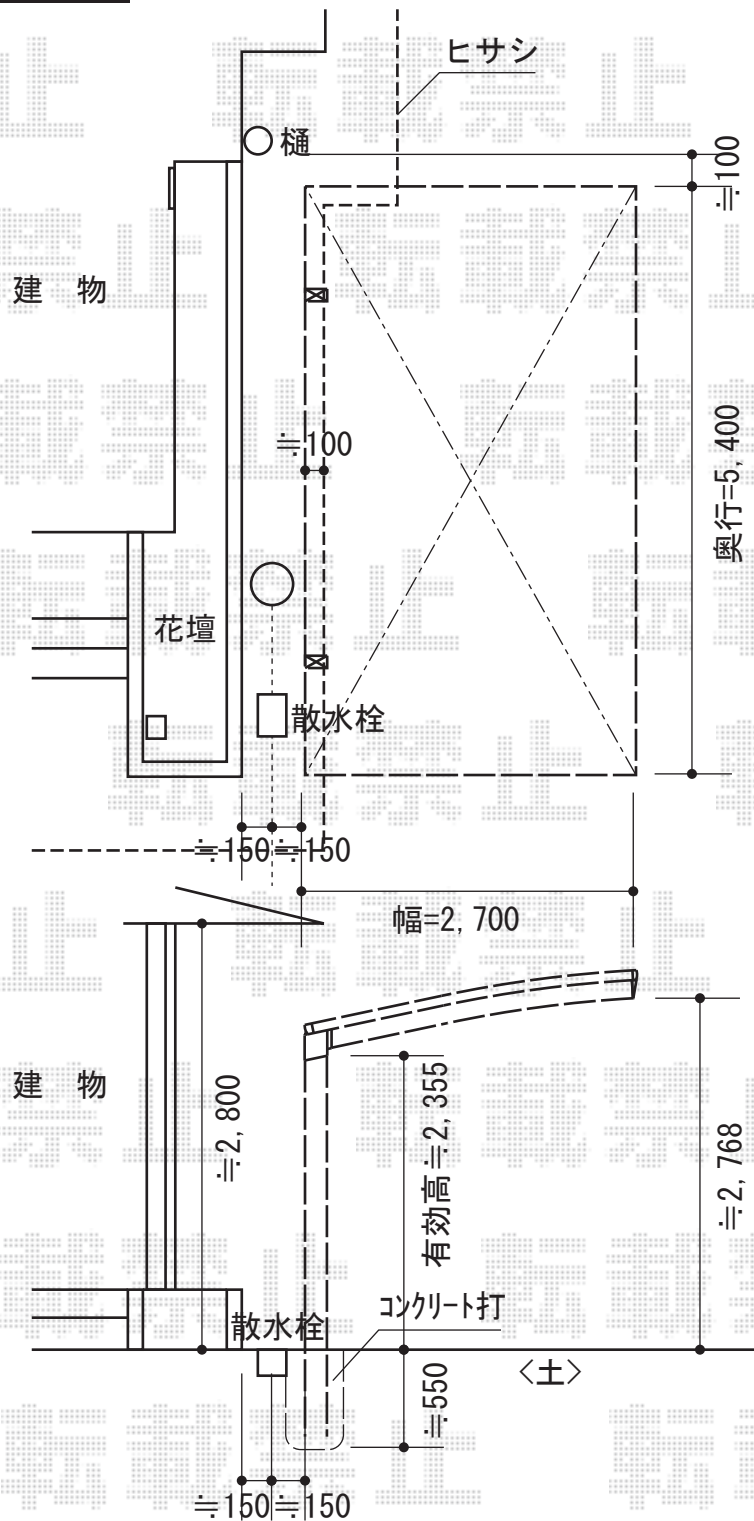

# レイナポート 積雪～20cm対応

## レイナポート 積雪～20cm対応

幅=2,700mm

奥行=5,400mm

色：プラチナステン

屋根材：ポリカーボネート（トーマイマット/すりガラス調）

柱仕様：ハイルーフ柱仕様（有効高 約2,355mm）

現場状況や作図制限により概略図の内容と多少の違いが生じることがございます。  
施工時は、現場優先とさせて頂きたく思いますので、お立会い頂き、  
最終のご指示のほど、何卒、宜しくお願い致します。

EX-SHOP  
HTTP://WWW.EX-SHOP.NET