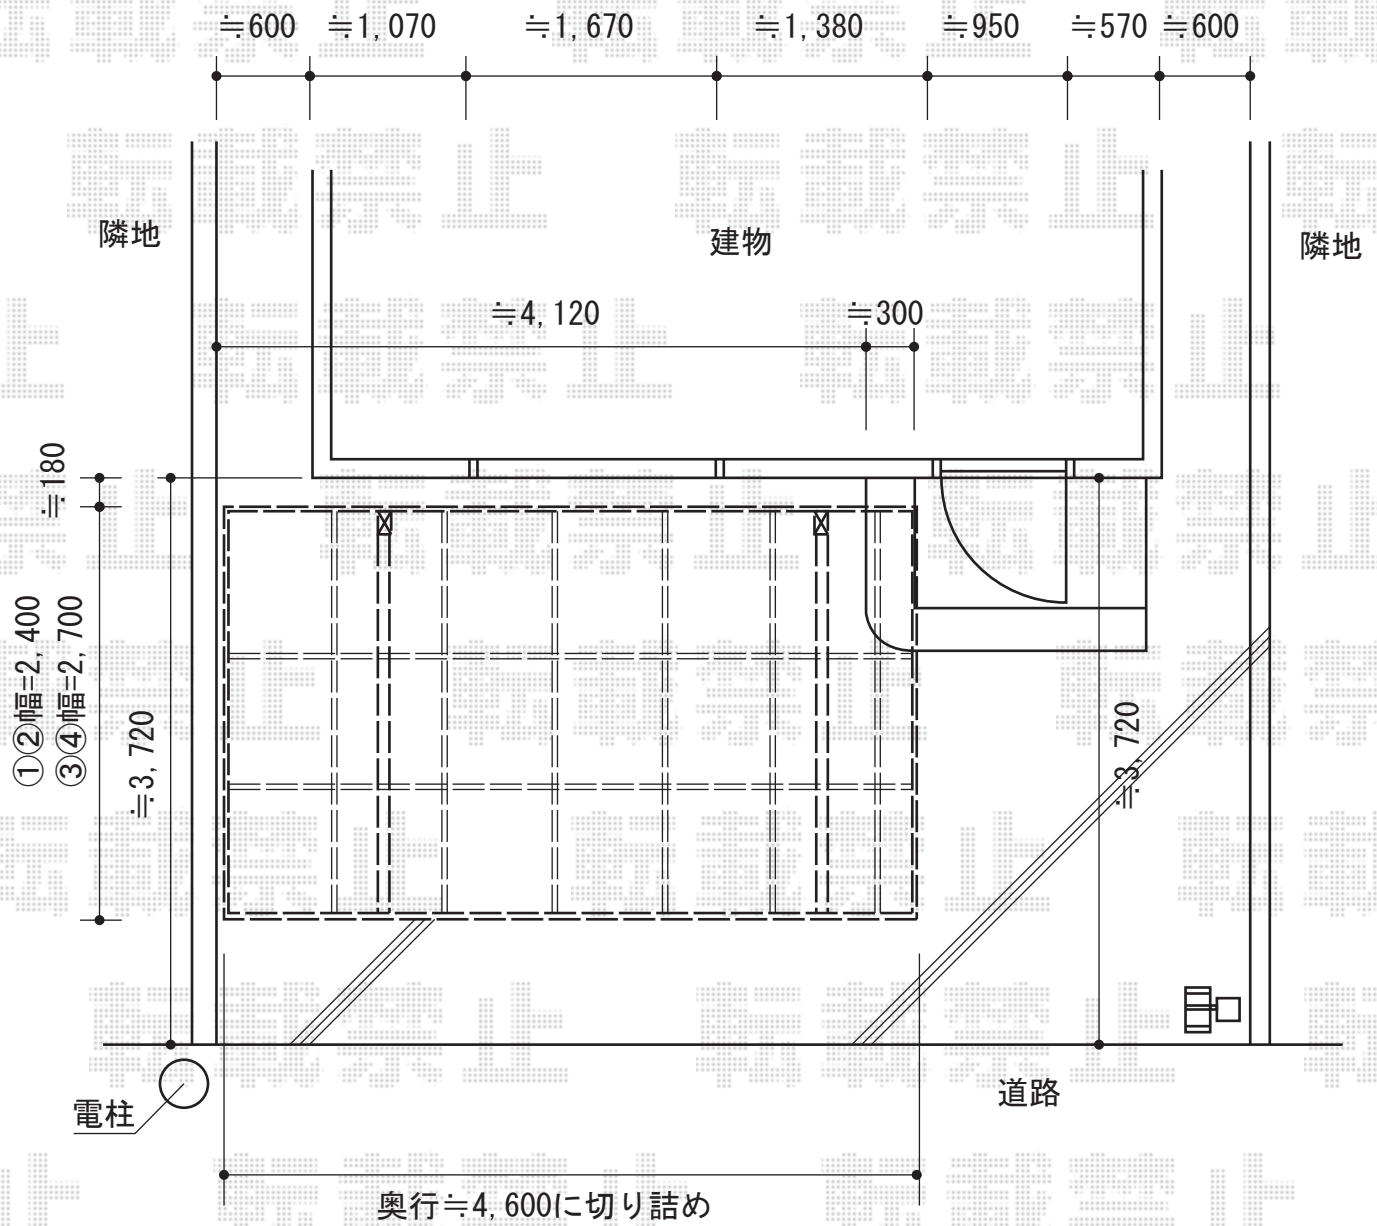

プレシオSPORT 積雪～20cm対応

Value Select プレシオSPORT 積雪～20cm対応
 幅=2,700mm
 奥行=5,052mm
 色：ノーブルステン
 屋根材：ポリカーボネート（スカイブルー）
 柱仕様：ハイルーフ柱仕様（有効高 約2,250mm）

現場状況や作図制限により概略図の内容と多少の違いが生じることがございます。
 施工時は、現場優先とさせていただきますので、お立会い頂き、
 最終のご指示のほど、何卒、宜しくお願い致します。