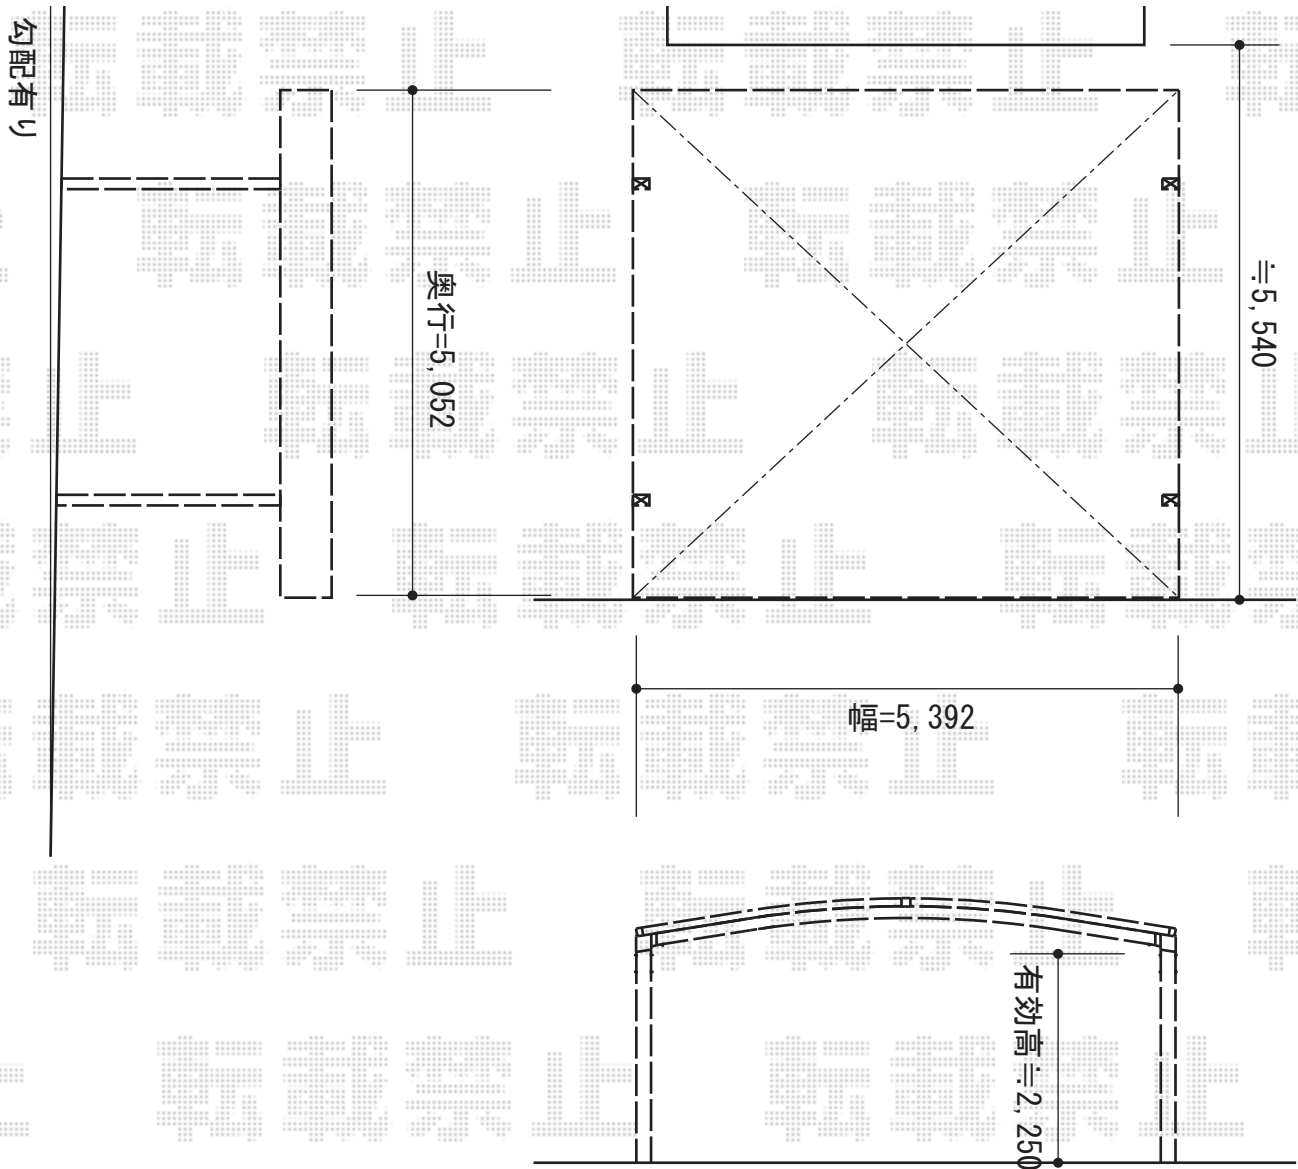

プレシオSPORT ワイド 積雪~20cm対応

Value Select プレシオSPORT ワイド 積雪~20cm対応  
幅=5,392mm  
奥行=5,052mm  
色：ノーブルステン  
屋根材：ポリカーボネート（スカイブルー）  
柱仕様：ハイルーフ柱仕様（有効高 約2,250mm）

現場状況や作図制限により概略図の内容と多少の違いが生じることがございます。  
施工時は、現場優先とさせて頂きたく思いますので、お立会い頂き、  
最終のご指示のほど、何卒、宜しくお願い致します。