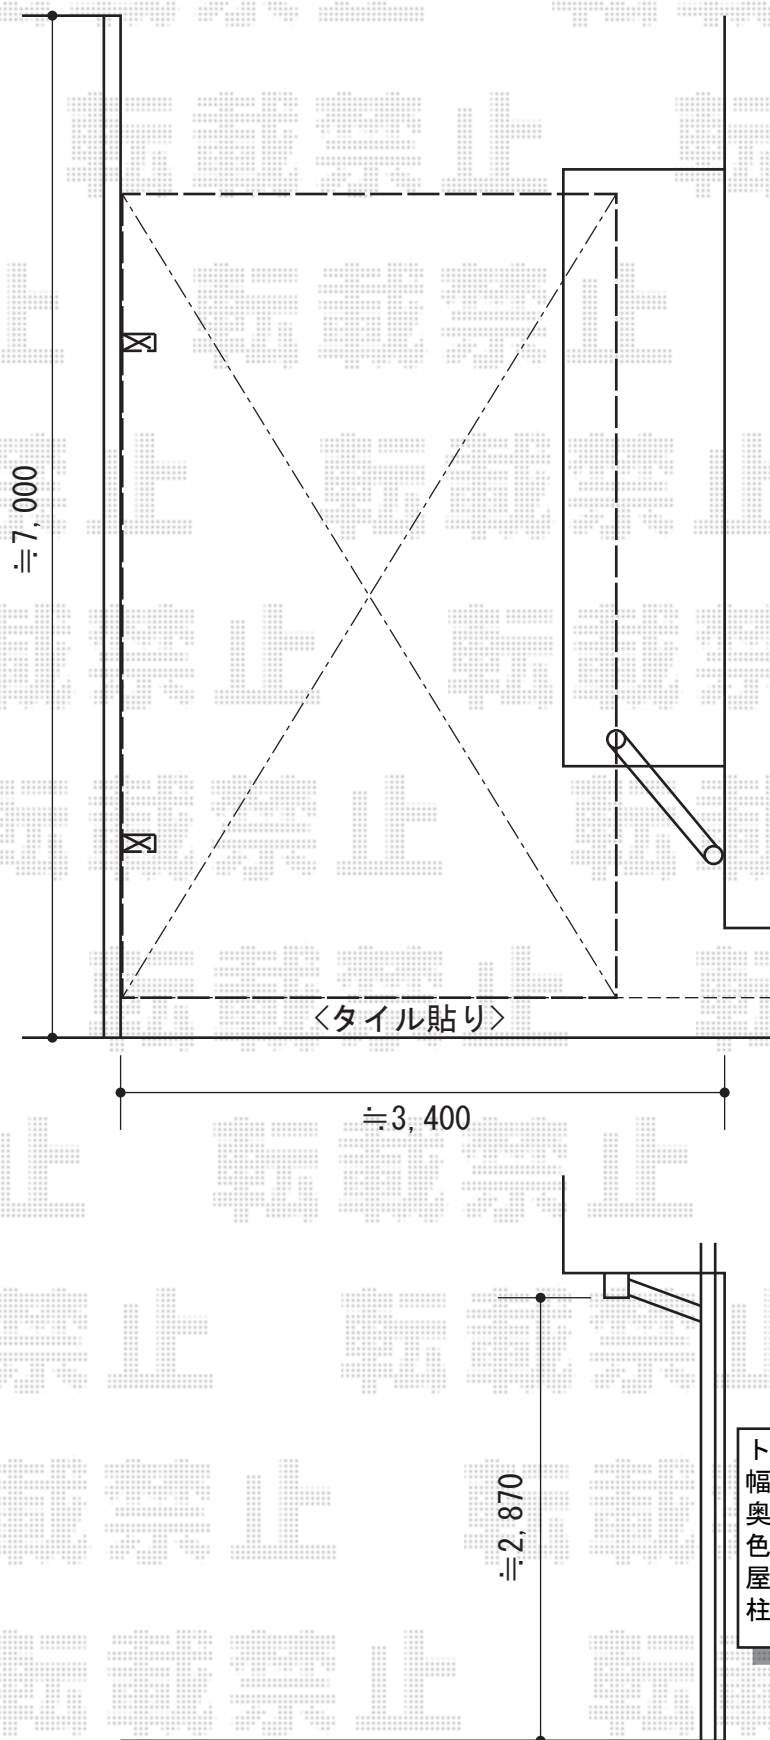

カーブポートシグマIII 積雪～30cm対応

トステム カーブポートシグマIII 積雪～30cm対応
幅=2,701mm
奥行=4,980mm
色：ホワイト
屋根材：熱線吸収ポリカーボネート（ライトブルーマット調）
柱仕様：ロング柱23仕様（有効高 約2,300mm）

現場状況や作図制限により概略図の内容と多少の違いが生じることがございます。
施工時は、現場優先とさせて頂きたく思いますので、お立会い頂き、
最終のご指示のほど、何卒、宜しくお願い致します。