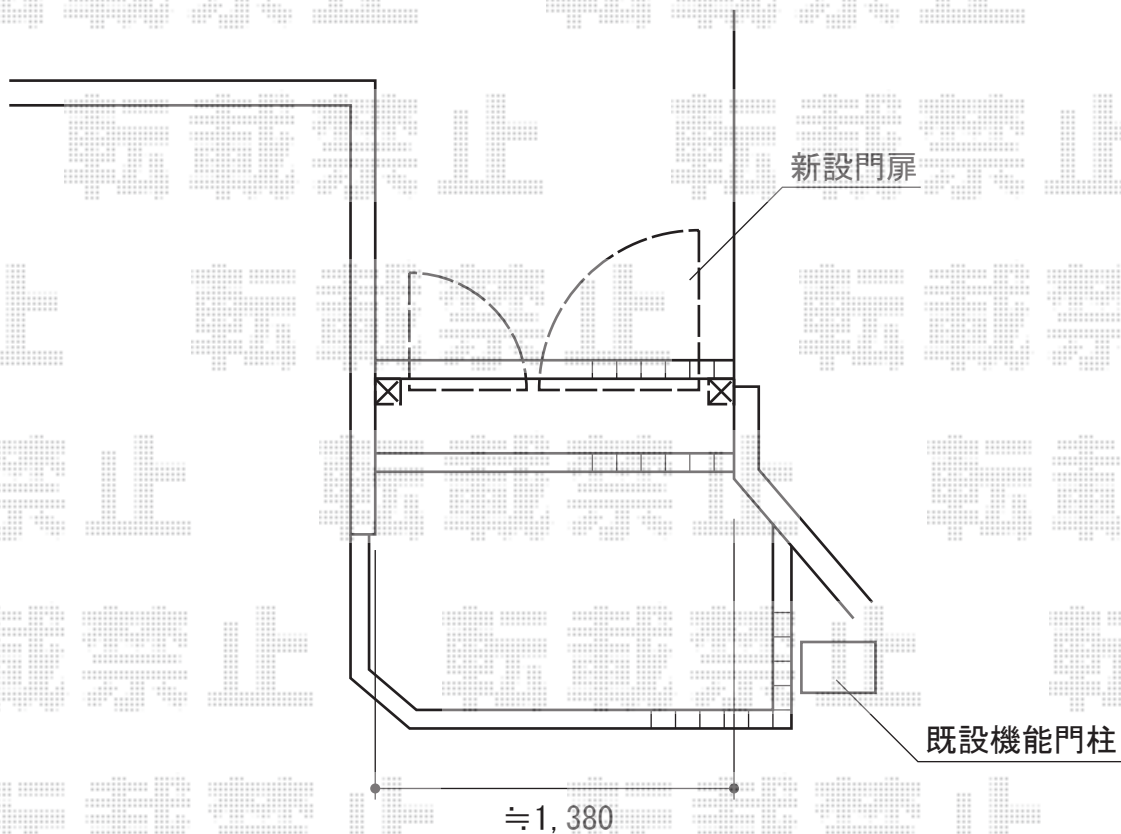

プリレオ R1型 両開き親子 門柱使用

TOEX プリレオ R1型 両開き親子 門柱使用
扉1枚 (W×H) = (400・700×1,000mm)
色：シャイングレー
錠：シリンダーU錠
開き：内開き

現場状況や作図制限により概略図の内容と多少の違いが生じることがございます。
施工時は、現場優先とさせて頂きたく思いますので、お立会い頂き、
最終のご指示のほど、何卒、宜しくお願い致します。

EX-SHOP
[HTTP://WWW.EX-SHOP.NET](http://www.ex-shop.net)