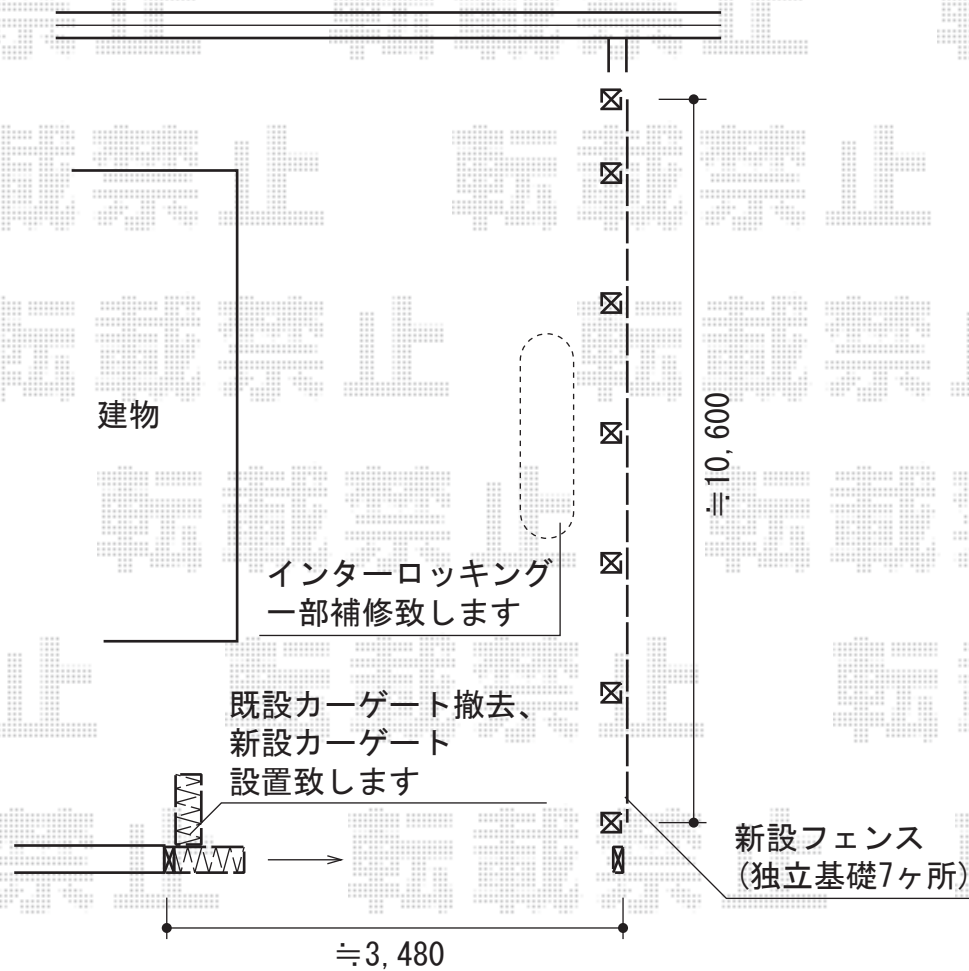

フェンス・カーゲート

TOEX アルシャインII
 HW型 Cタイプノンレール 片開き360S
 開口幅=3,422mm
 全幅=3,538mm
 たたみ幅=625mm
 高さ=1,250mm
 色：シャイングレー+柿渋
 キャスター数：3箇所
 落棒数：3本

TOEX プログコートフェンスF3型
 本体1枚 (W×H) = (994×1,800mm) × 11枚
 胴縁セット：6セット
 自在柱：T-18×7本
 ブラケットセット：7セット
 ストレート継手：5セット
 格子胴縁キャップ：2セット
 色：シャイングレー+柿渋

現場状況や作図制限により概略図の内容と多少の違いが生じることがございます。
 施工時は、現場優先とさせて頂きたく思いますので、お立会い頂き、
 最終のご指示のほど、何卒、宜しくお願い致します。

EX-SHOP
[HTTP://WWW.EX-SHOP.NET](http://www.ex-shop.net)

担当：岡本

全ての著作権は、エクスショップに帰属します。当社とのお取引目的外の使用・複製・転載禁止となっております。