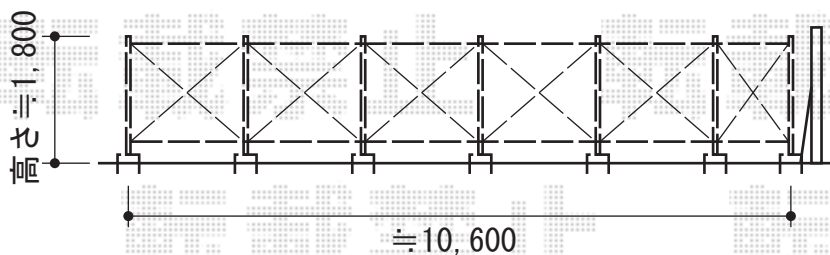

フェンス・カーゲート

TOEX アルシャインII
 HW型 Cタイプノンレール 片開き360S
 開口幅=3,422mm
 全幅=3,538mm
 たたみ幅=625mm
 高さ=1,250mm
 色：シャイングレー+柿渋
 キャスター数：3箇所
 落棒数：3本

TOEX プログコートフェンスF3型
 本体1枚 (W×H) = (994×1,800mm) × 11枚
 胴縁セット：6セット
 自在柱：T-18×7本
 ブラケットセット：7セット
 ストレート継手：5セット
 格子胴縁キャップ：2セット
 色：シャイングレー+柿渋