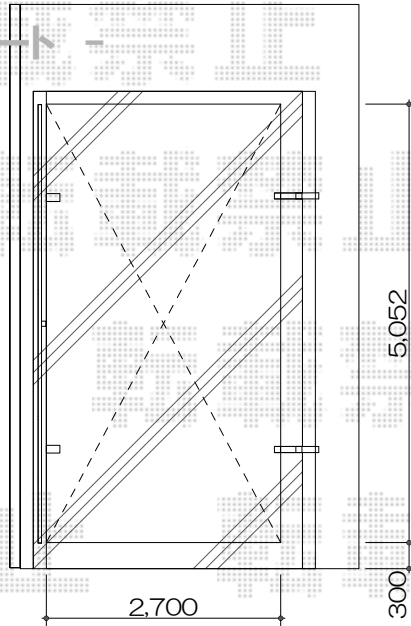

レイナポート 積雪～20cm対応

- レイナポート -

※サイドパネルは、隣家境界ブロック
天端に合わせて設置いたします。

YKK AP レイナポート 積雪～20cm対応
幅=2,700mm 奥行=5,052mm
色：プラチナステン
屋根材：ポリカーボネート（アースブルー）
柱仕様：標準柱仕様（有効高 約2,000mm）

YKK AP サイドパネル
奥行サイズ：長さ51用 高さ：H836×1段
色：プラチナステン
パネル材：ポリカーボネート（アースブルー）
オプション：着脱式サポート（標準・ハイルーフ兼用）×2本