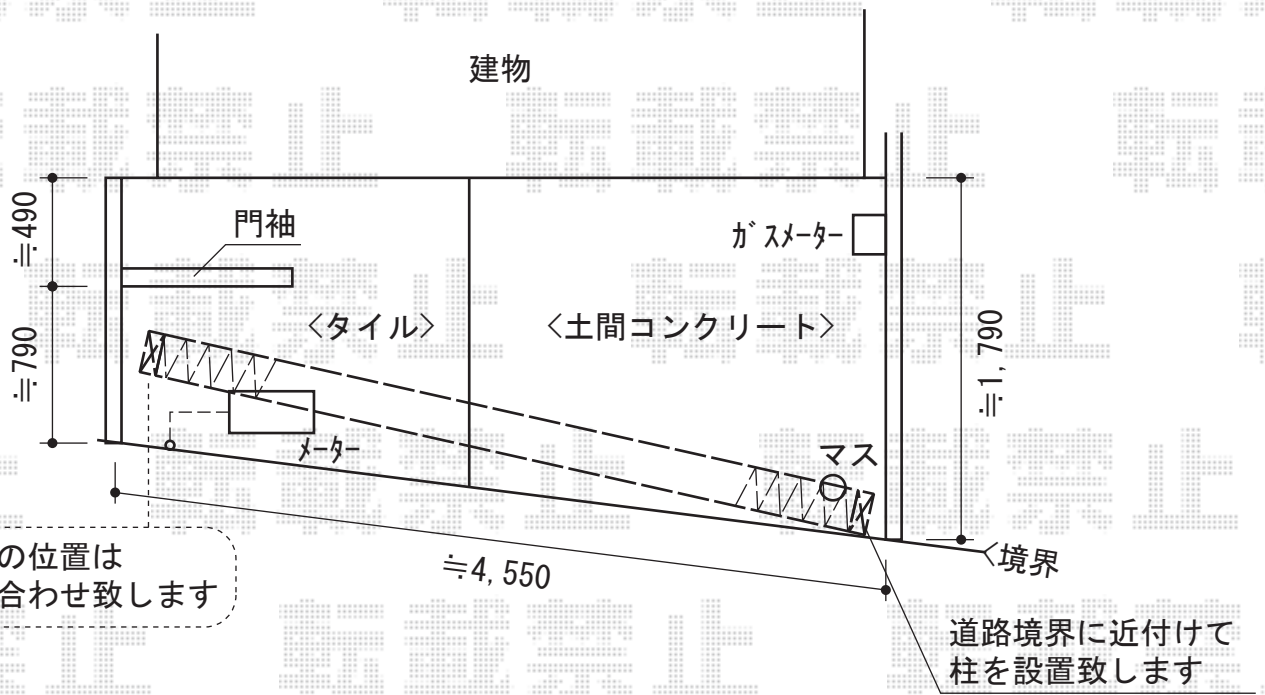

アルシャインHG ノンレール 両開き

アルシャインHG ノンレール 両開き
開口幅=約1,567+2,642mm
全幅=約4,435mm
たたみ幅=約499+662mm
高さ=1,000mm
色：シャイングレー
キャスター数：なし
落棒数：3本

現場状況や作図制限により概略図の内容と多少の違いが生じることがございます。
施工時は、現場優先とさせて頂きたく思いますので、お立会い頂き、
最終のご指示のほど、何卒、宜しくお願い致します。