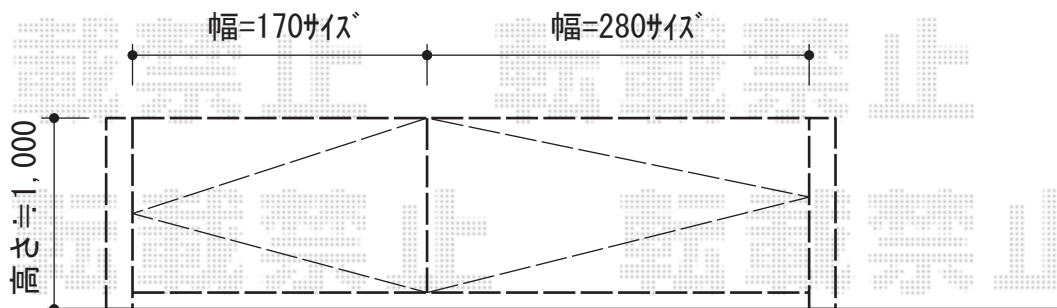

アルシャインHG ノンレール 両開き

アルシャインHG ノンレール 両開き
開口幅=約1,567+2,642mm
全幅=約4,435mm
たたみ幅=約499+662mm
高さ=1,000mm
色：シャイングレー
キャスター数：なし
落棒数：3本

現場状況や作図制限により概略図の内容と多少の違いが生じることがございます。
施工時は、現場優先とさせて頂きたく思いますので、お立会い頂き、
最終のご指示のほど、何卒、宜しくお願い致します。