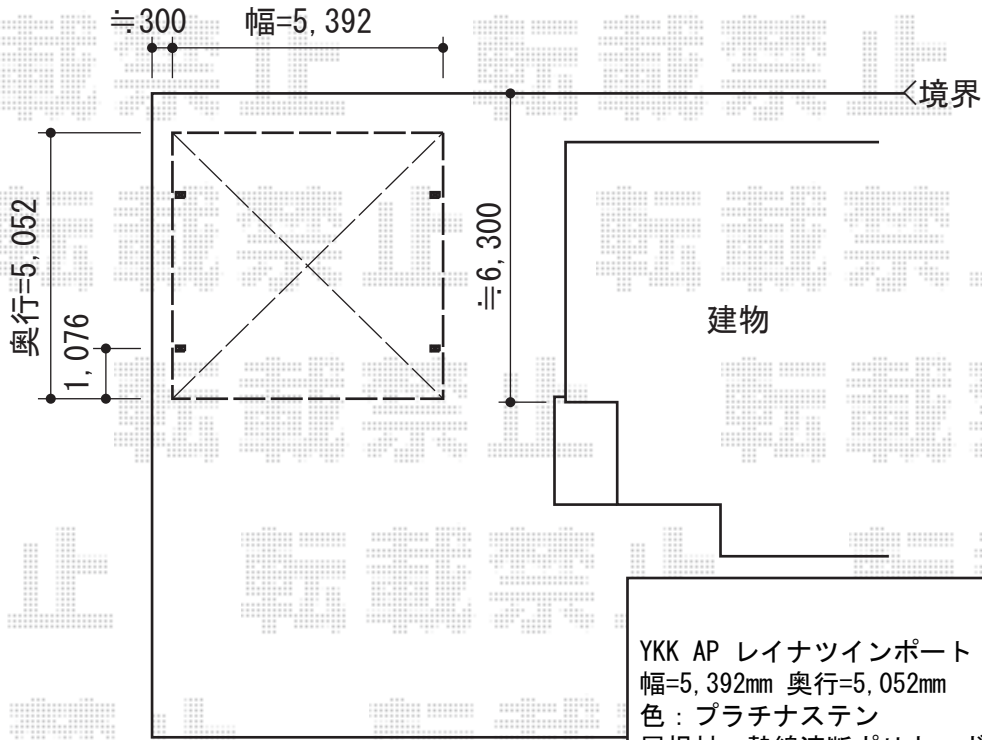

カーポート

YKK AP レイナツインポート 積雪~20cm対応
 幅=5,392mm 奥行=5,052mm
 色：プラチナステン
 屋根材：熱線遮断ポリカーボネート（アースブルーマット調）
 柱仕様：ハイルーフ柱仕様（有効高 約2,355mm）
 屋根ふき材補強部品 数量：2セット

柱元の
ハツリ作業を
行います(2ヶ所)

YKK AP レイナツインポート 積雪~20cm対応
 幅=5,097mm 奥行=5,052mm
 色：プラチナステン
 屋根材：熱線遮断ポリカーボネート（アースブルーマット調）
 柱仕様：ハイルーフ柱仕様（有効高 約2,355mm）
 屋根ふき材補強部品 数量：2セット

YKK AP レイナベーカーポート 積雪~20cm対応
 幅=3,005mm 奥行=5,052mm
 色：プラチナステン
 屋根材：熱線遮断ポリカーボネート（アースブルーマット調）
 柱仕様：ハイルーフ柱仕様（有効高 約2,505mm）
 追加部材：合掌部材一式
 屋根ふき材補強部品 数量：1セット

現場状況や作図制限により概略図の内容と多少の違いが生じることがございます。
 施工時は、現場優先とさせて頂きたく思いますので、お立会い頂き、
 最終のご指示のほど、何卒、宜しくお願い致します。