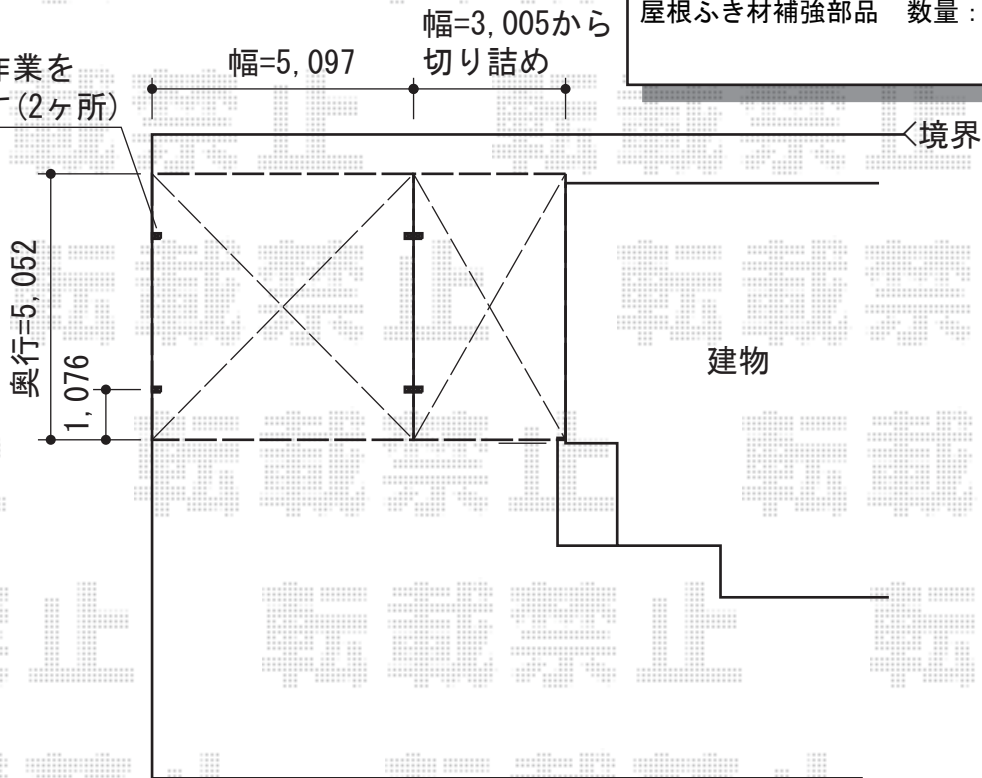

カーポート

YKK AP レイナツインポート 積雪~20cm対応
 幅=5,392mm 奥行=5,052mm
 色：プラチナステン
 屋根材：熱線遮断ポリカーボネート（アースブルーマット調）
 柱仕様：ハイルーフ柱仕様（有効高 約2,355mm）
 屋根ふき材補強部品 数量：2セット

柱元の
ハツリ作業を
行います(2ヶ所)

YKK AP レイナツインポート 積雪~20cm対応
 幅=5,097mm 奥行=5,052mm
 色：プラチナステン
 屋根材：熱線遮断ポリカーボネート（アースブルーマット調）
 柱仕様：ハイルーフ柱仕様（有効高 約2,355mm）
 屋根ふき材補強部品 数量：2セット

YKK AP レイナベーカーポート 積雪~20cm対応
 幅=3,005mm 奥行=5,052mm
 色：プラチナステン
 屋根材：熱線遮断ポリカーボネート（アースブルーマット調）
 柱仕様：ハイルーフ柱仕様（有効高 約2,505mm）
 追加部材：合掌部材一式
 屋根ふき材補強部品 数量：1セット

現場状況や作図制限により概略図の内容と多少の違いが生じることがございます。
 施工時は、現場優先とさせて頂きたく思いますので、お立会い頂き、
 最終のご指示のほど、何卒、宜しくお願い致します。