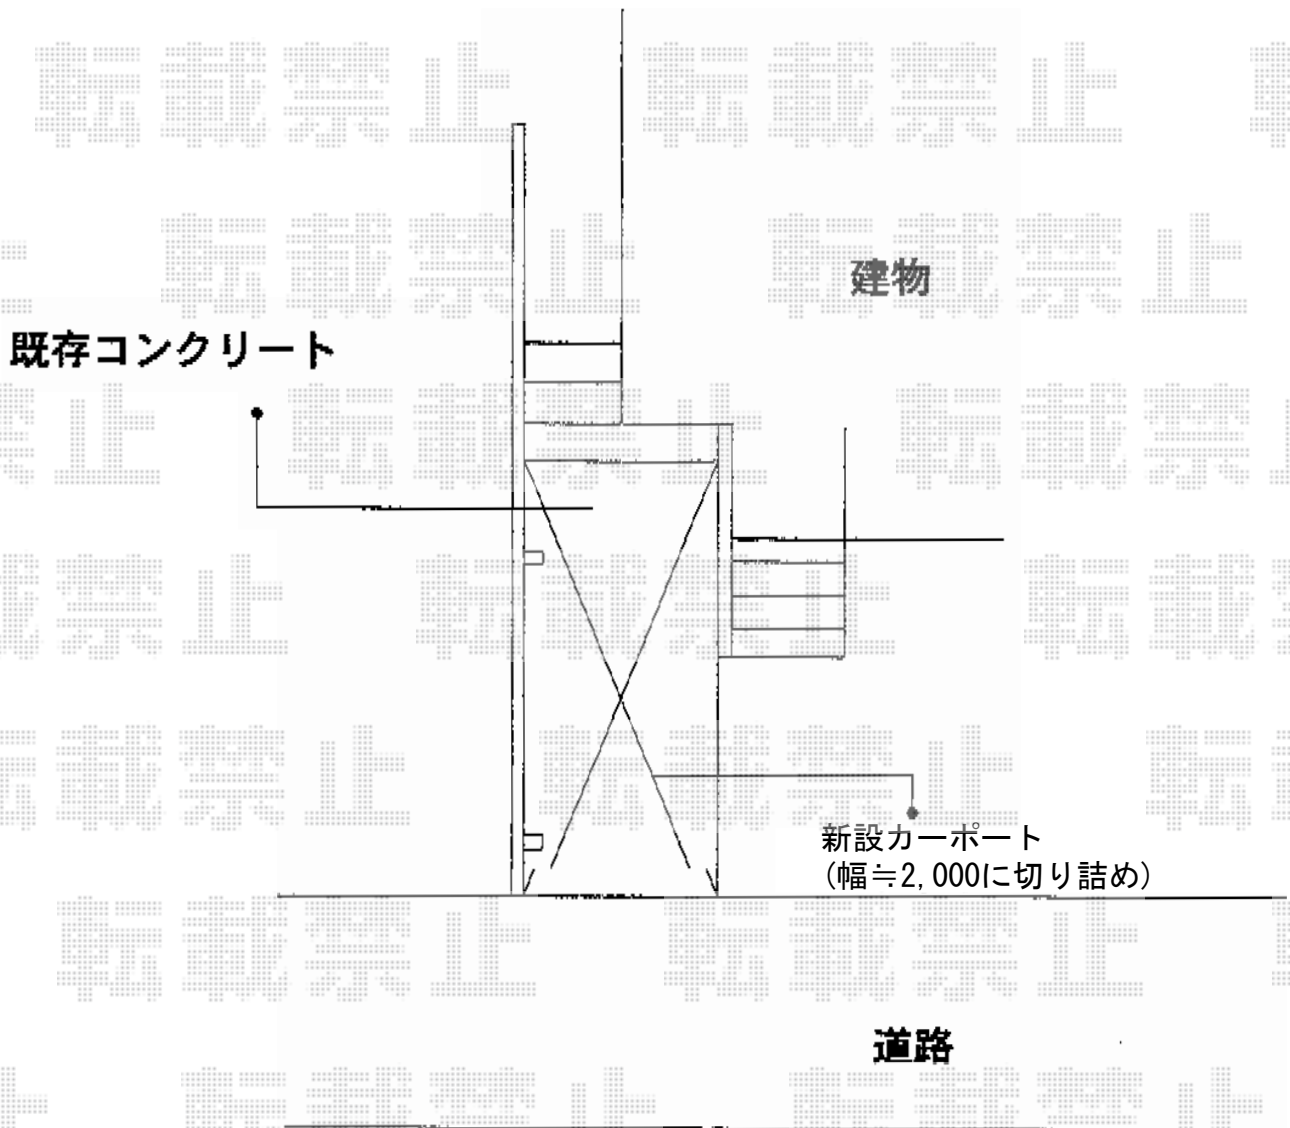

レイナポート 積雪～20cm対応

YKK AP レイナポート 積雪～20cm対応

幅=2,400mm

奥行=5,052mm

色：ホワイト

屋根材：ポリカーボネート（トーマイマット/すりガラス調）

柱仕様：標準柱仕様（有効高 約2,000mm）

現場状況や作図制限により概略図の内容と多少の違いが生じることがございます。
施工時は、現場優先とさせて頂きたく思いますので、お立会い頂き、
最終のご指示のほど、何卒、宜しくお願い致します。