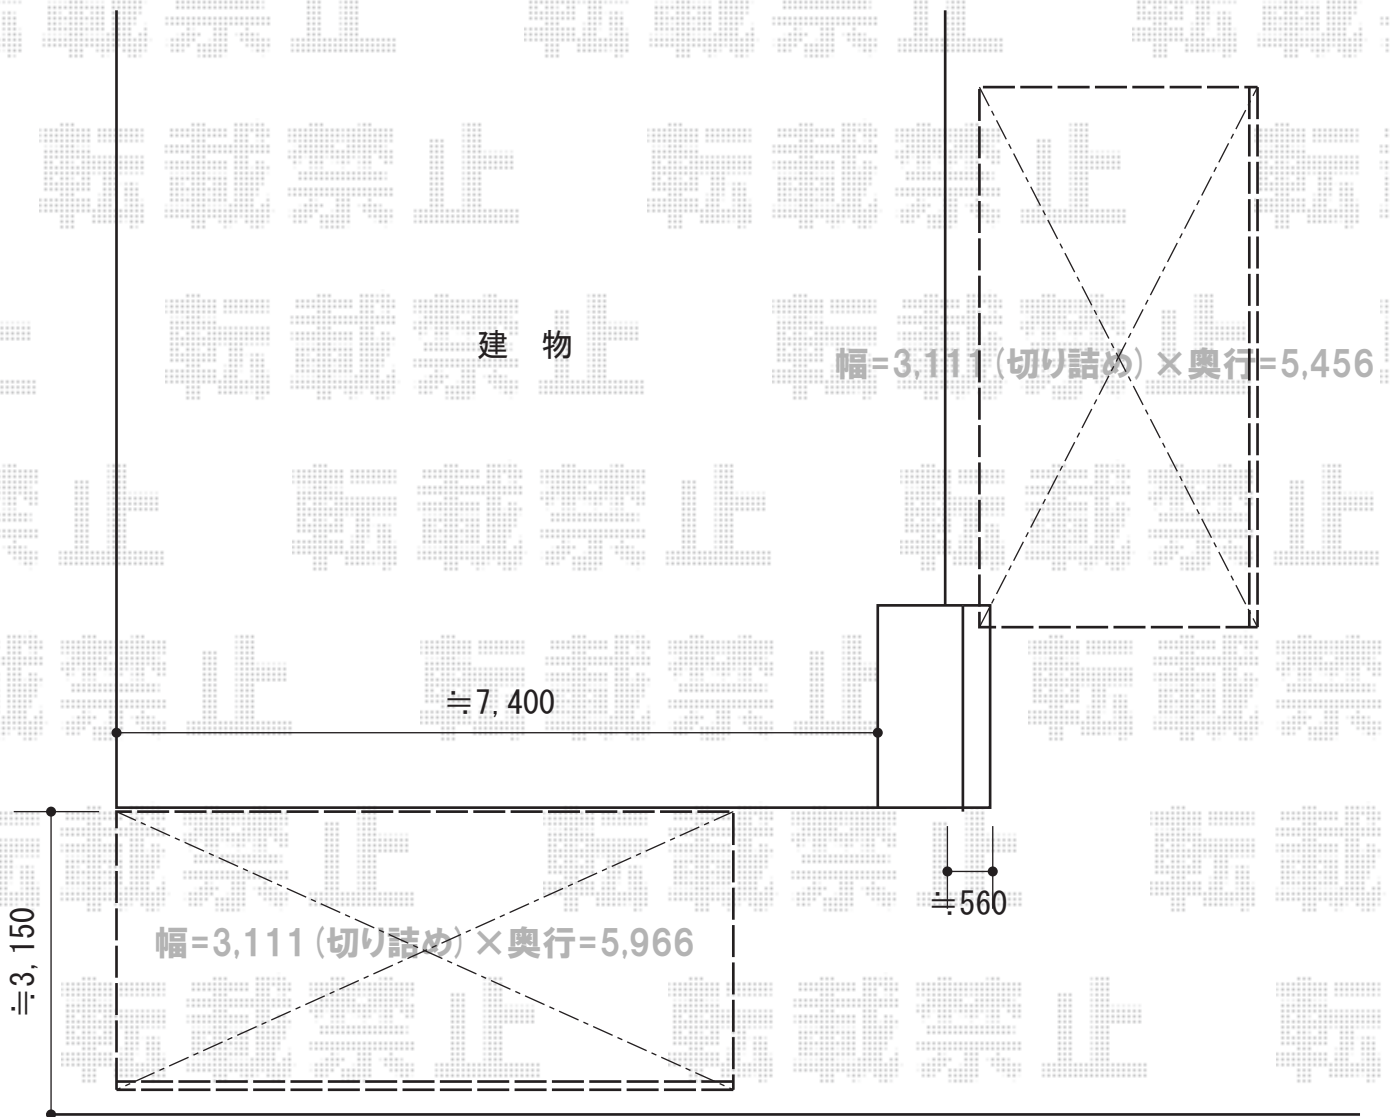

ジーポートneo 1台用 Aタイプ 角柱仕様 積雪～100cm対応

YKK AP ジーポートneo
1台用 Aタイプ 角柱仕様 積雪～100cm対応
幅=3,111mm
奥行=5,966mm
色：カームブラック
屋根材：スチール折板（ペフ無）
柱仕様：角柱4本/標準柱仕様（有効高 約2,355mm）

YKK AP ジーポートneo サイドパネル 波板タイプ
奥行サイズ：長さ60用/片側2本柱仕様
高さ=2,346mm
色：カームブラック
パネル材：ポリカーボネート板/スモークグレイ

YKK AP ジーポートneo
1台用 Aタイプ 角柱仕様 積雪～100cm対応
幅=3,111mm
奥行=5,456mm
色：カームブラック
屋根材：スチール折板（ペフ無）
柱仕様：角柱4本/標準柱仕様（有効高 約2,355mm）

YKK AP ジーポートneo サイドパネル 波板タイプ
仕様：長さ55用/片側2本柱仕様
高さ=2,346mm
色：カームブラック
パネル材：ポリカーボネート板/スモークグレイ