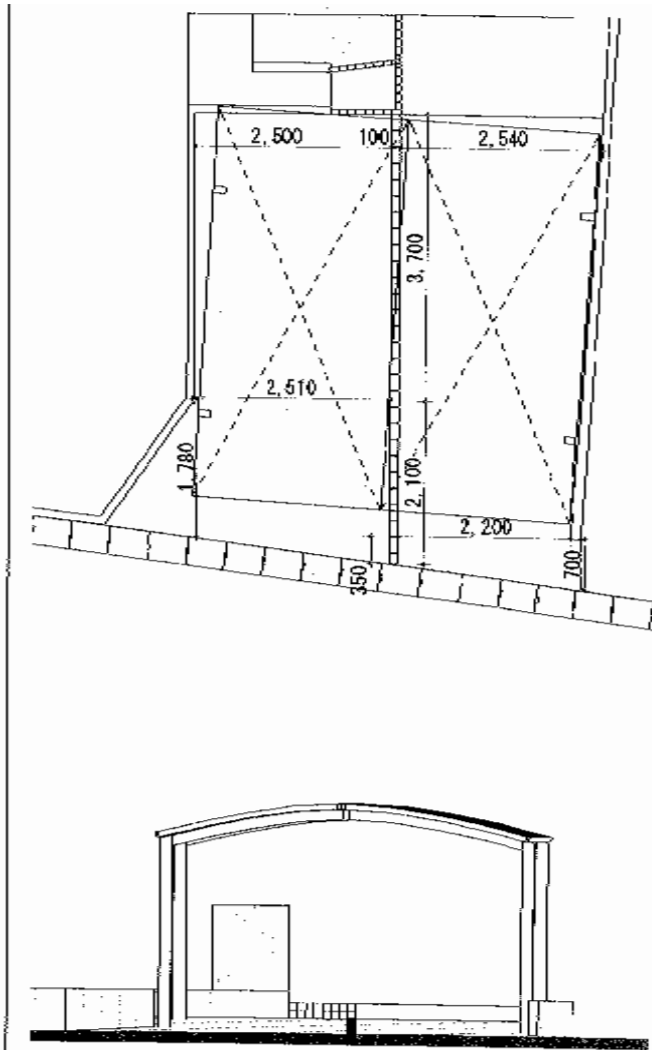

レイナポート M合掌 積雪～20cm対応

YKK AP レイナポート M合掌 積雪～20cm対応
 幅=4,964mm
 奥行=5,052mm
 色：カームブラック
 屋根材：熱線遮断ポリカーボネート（アースブルーマット調）
 柱仕様：ハイルフ柱仕様（有効高 約2,355mm）

現場状況や作図制限により概略図の内容と多少の違いが生じることがございます。
 施工時は、現場優先とさせて頂きたく思いますので、お立会い頂き、
 最終のご指示のほど、何卒、宜しくお願い致します。