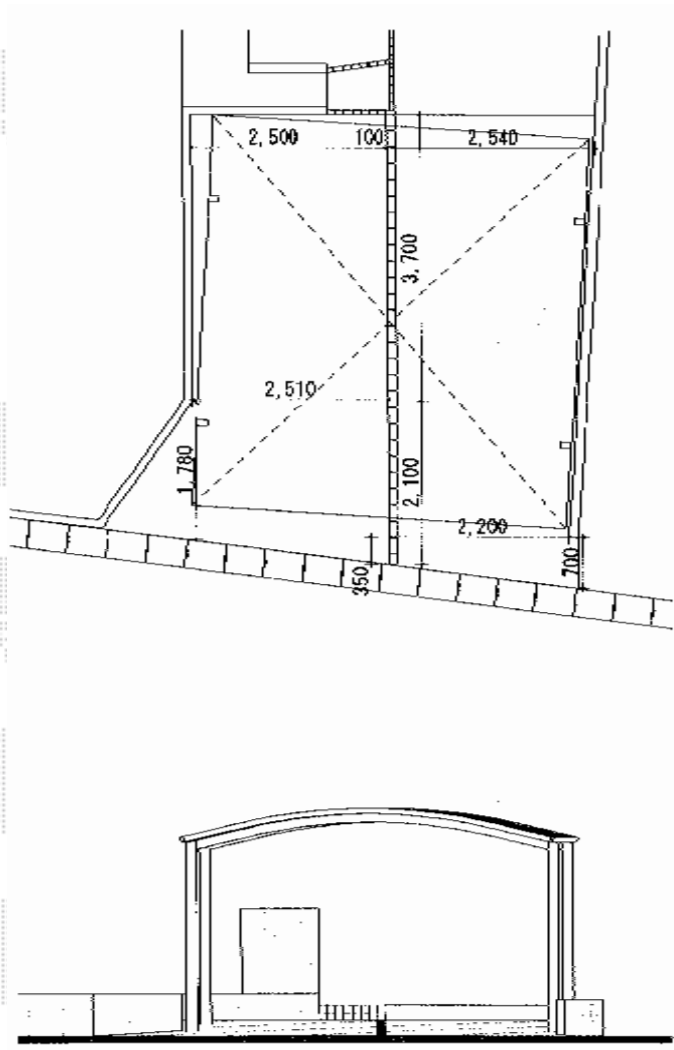

レイナポート M合掌 積雪～20cm対応

YKK AP レイナポート M合掌 積雪～20cm対応
 幅=4,964mm
 奥行=5,052mm
 色：カームブラック
 屋根材：熱線遮断ポリカーボネート（アースブルーマット調）
 柱仕様：ハイルフ柱仕様（有効高 約2,355mm）

現場状況や作図制限により概略図の内容と多少の違いが生じることがございます。
 施工時は、現場優先とさせて頂きたく思いますので、お立会い頂き、
 最終のご指示のほど、何卒、宜しくお願い致します。