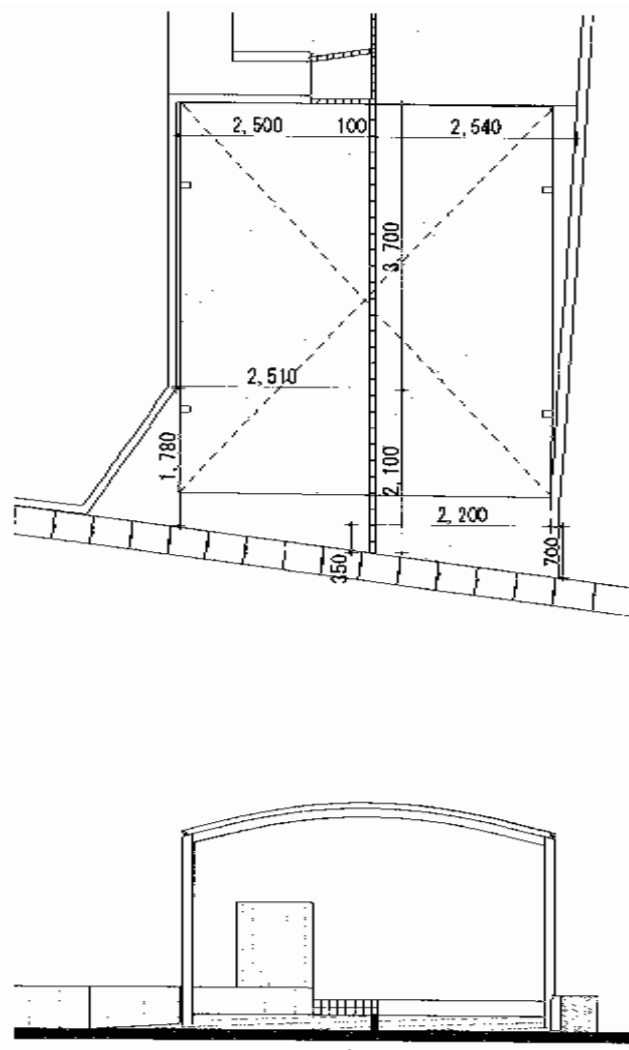

レイナポート M合掌 積雪～20cm対応

YKK AP レイナポート M合掌 積雪～20cm対応
 幅=4,964mm
 奥行=5,052mm
 色：カームブラック
 屋根材：熱線遮断ポリカーボネート（アースブルーマット調）
 柱仕様：ハイルフ柱仕様（有効高 約2,355mm）

現場状況や作図制限により概略図の内容と多少の違いが生じることがございます。
 施工時は、現場優先とさせて頂きたく思いますので、お立会い頂き、
 最終のご指示のほど、何卒、宜しくお願い致します。