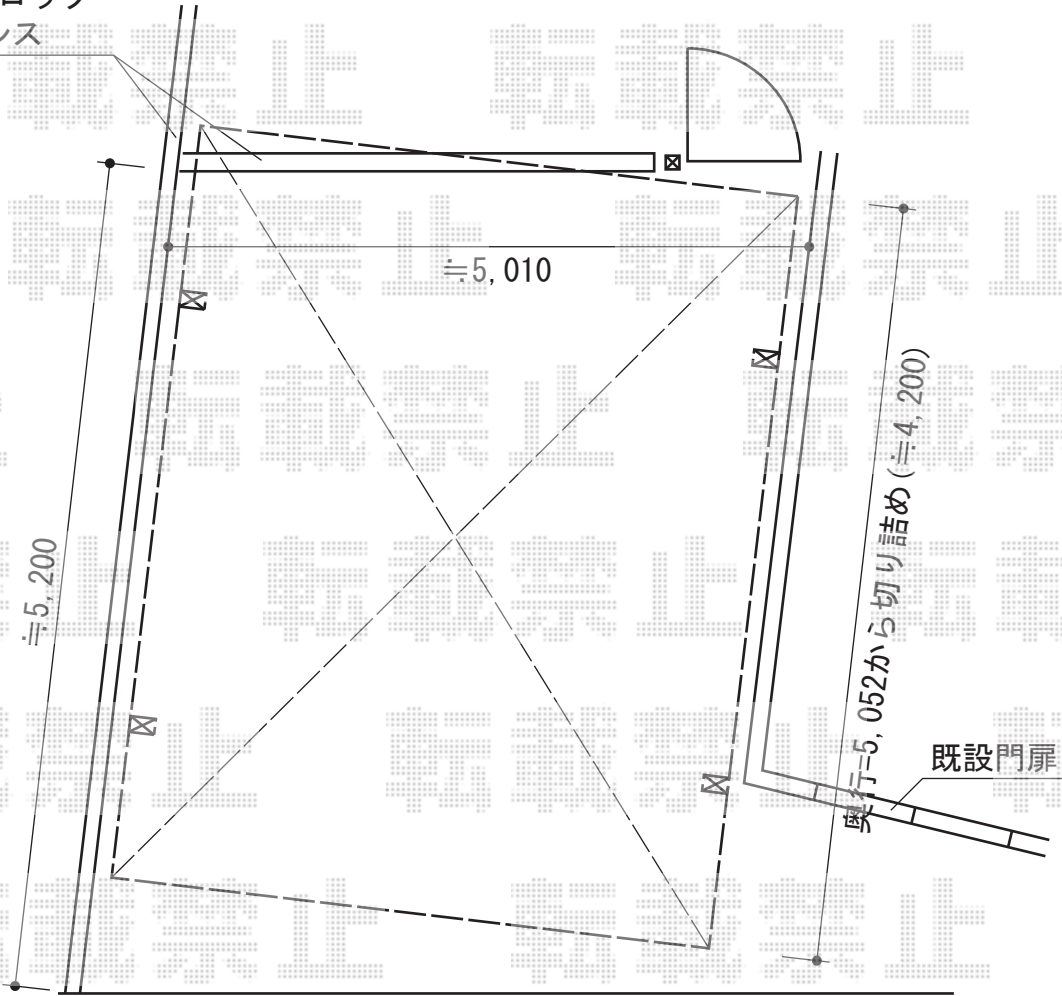

# レイナツインポート 積雪~20cm対応

既設ブロック  
+フェンス

YKK AP レイナツインポート 積雪~20cm対応  
幅=5,097mm  
奥行=5,052mm  
色：プラチナステン  
屋根材：ポリカーボネート（スモークブラウン）  
柱仕様：ハイルーフ柱仕様（有効高 約2,355mm）

現場状況や作図制限により概略図の内容と多少の違いが生じることがございます。  
施工時は、現場優先とさせて頂きたく思いますので、お立会い頂き、  
最終のご指示のほど、何卒、宜しくお願い致します。