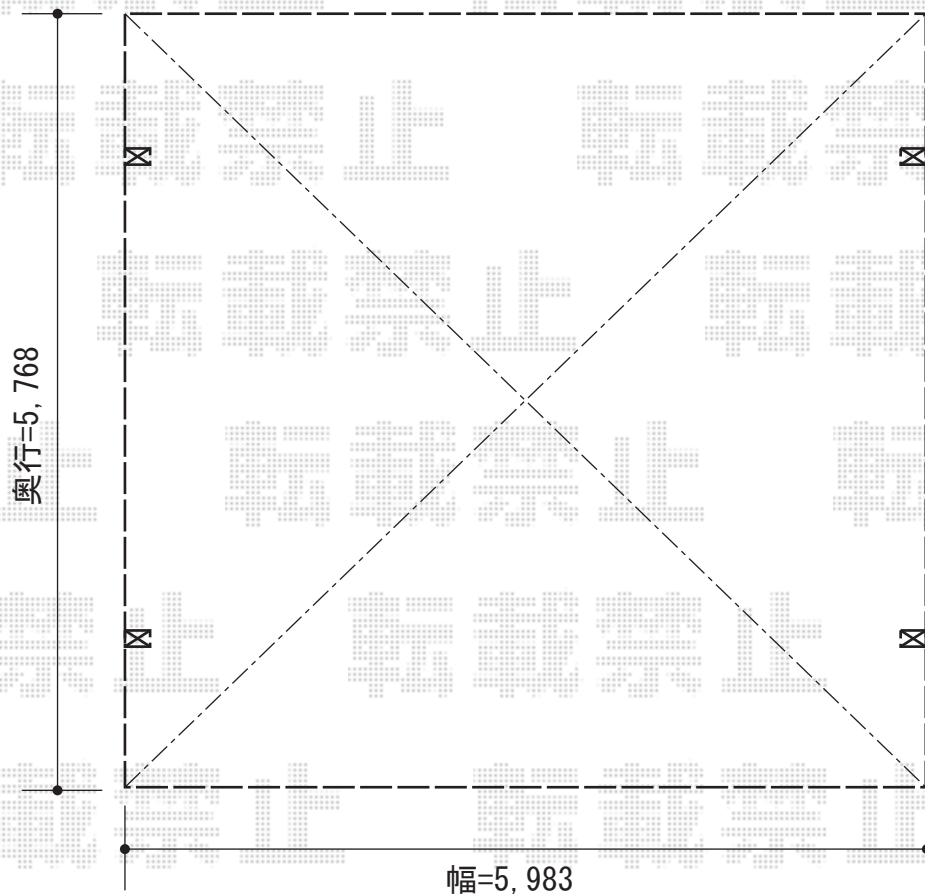

レイナツインポートZ

YKK AP レイナツインポートZ

幅=5,983mm

奥行=5,768mm

色：ブラウン

屋根材：熱線遮断ポリカーボネート（アースブルーマット調）

柱仕様：ハイルーフ柱仕様（有効高 約2,355mm）

現場状況や作図制限により概略図の内容と多少の違いが生じることがございます。
施工時は、現場優先とさせて頂きたく思いますので、お立会い頂き、
最終のご指示のほど、何卒、宜しくお願い致します。