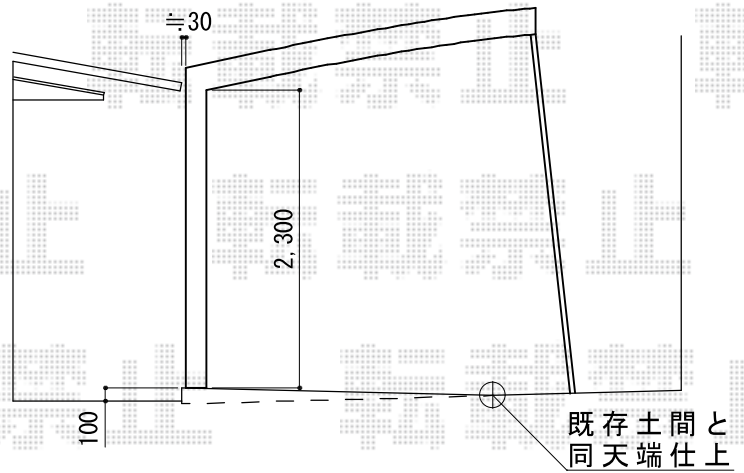

カーブポートシグマIII 積雪～30cm対応

トステム カーブポートシグマIII 積雪～30cm対応
 幅=2,701mm 奥行=5,686mm
 色：オータムブラウン
 屋根材：熱線吸収ポリカーボネート（ライトブルーマット調）
 柱仕様：ロング柱23仕様（有効高 約2,300mm）

トステム 着脱式サポート ロング柱23用
 色：オータムブラウン
 数量：2本

現場状況や作図制限により概略図の内容と多少の違いが生じることがございます。
 施工時は、現場優先とさせて頂きたく思いますので、お立会い頂き、
 最終のご指示のほど、何卒、宜しくお願い致します。