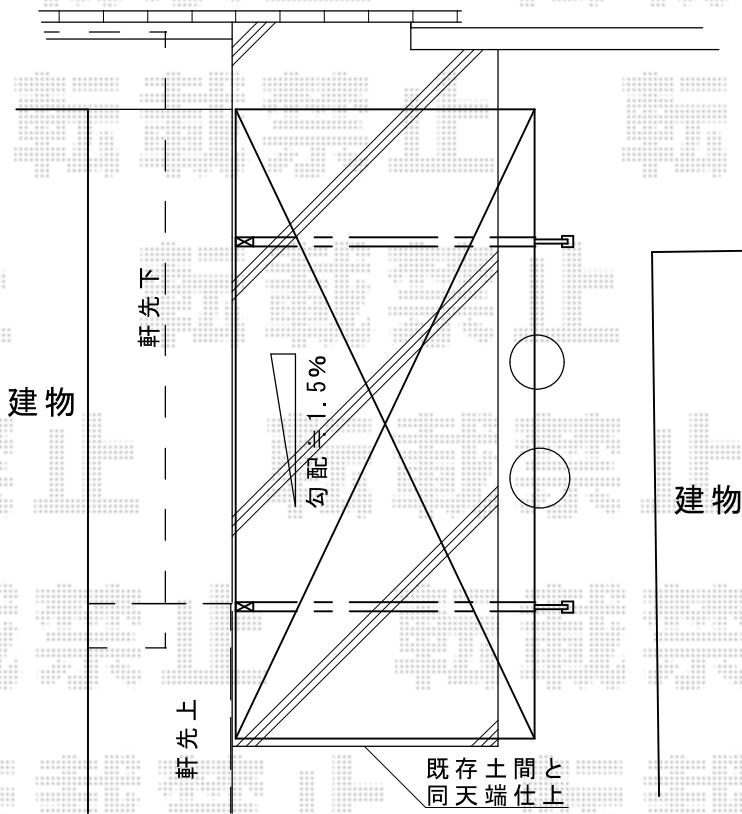

カーブポートシグマIII 積雪～30cm対応

トステム カーブポートシグマIII 積雪～30cm対応
 幅=2,701mm 奥行=5,686mm
 色：オータムブラウン
 屋根材：熱線吸収ポリカーボネート（ライトブルーマット調）
 柱仕様：ロング柱23仕様（有効高 約2,300mm）

トステム 着脱式サポート ロング柱23用
 色：オータムブラウン
 数量：2本

現場状況や作図制限により概略図の内容と多少の違いが生じることがございます。
 施工時は、現場優先とさせて頂きたく思いますので、お立会い頂き、
 最終のご指示のほど、何卒、宜しくお願い致します。