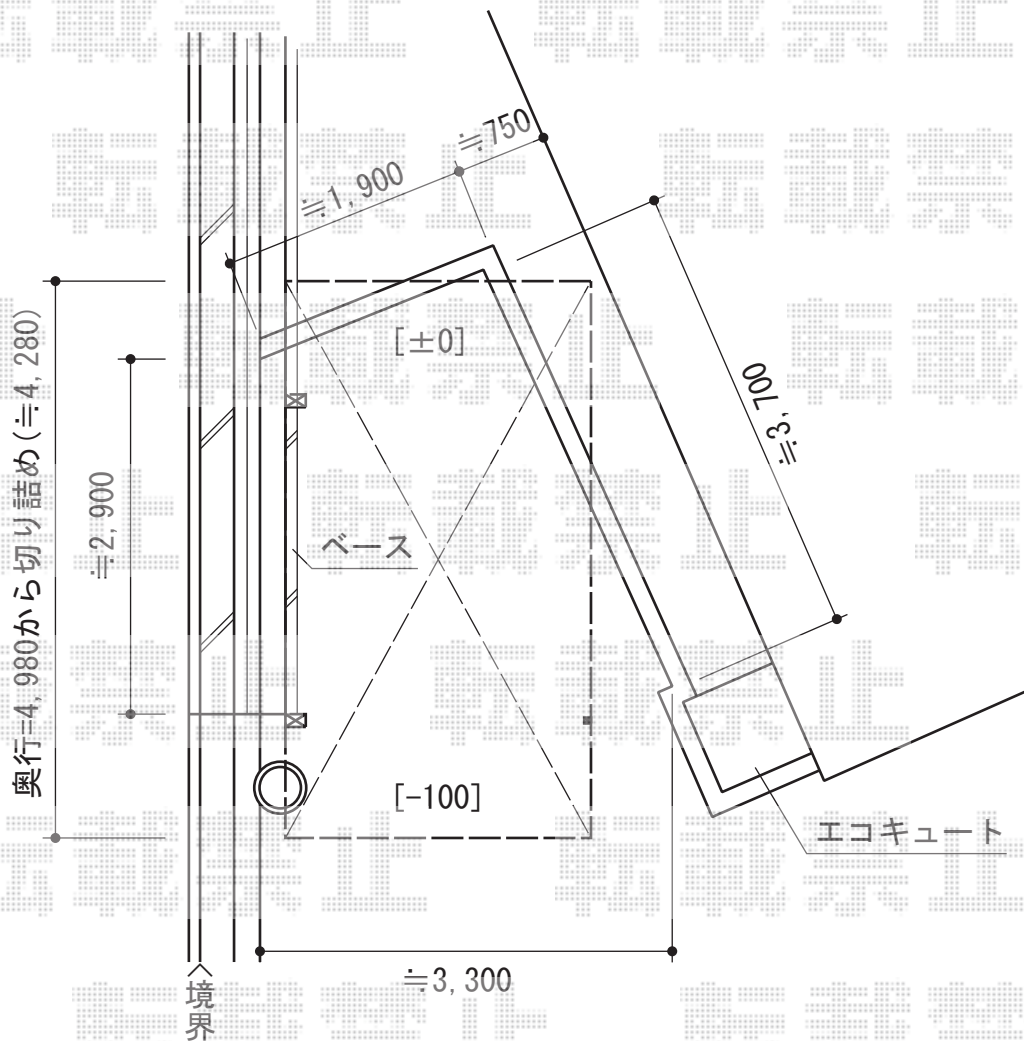

カーブポートシグマIII ミニ 積雪~20cm対応

トステム【左側】カーブポートシグマIII ミニ 積雪~20cm対応
幅=2,101mm
奥行=4,980mm
色:シャイングレー
屋根材:ガリレポリカ(クリアマット/すりガラス調)
柱仕様:ロング柱23仕様(有効高 約2,312mm)

トステム 着脱式サポート(補助柱)
仕様:ロング柱23用×1本
色:シャイングレー

現場状況や作図制限により概略図の内容と多少の違いが生じることがございます。
施工時は、現場優先とさせていただきますので、お立会い頂き、
最終のご指示のほど、何卒、宜しくお願い致します。