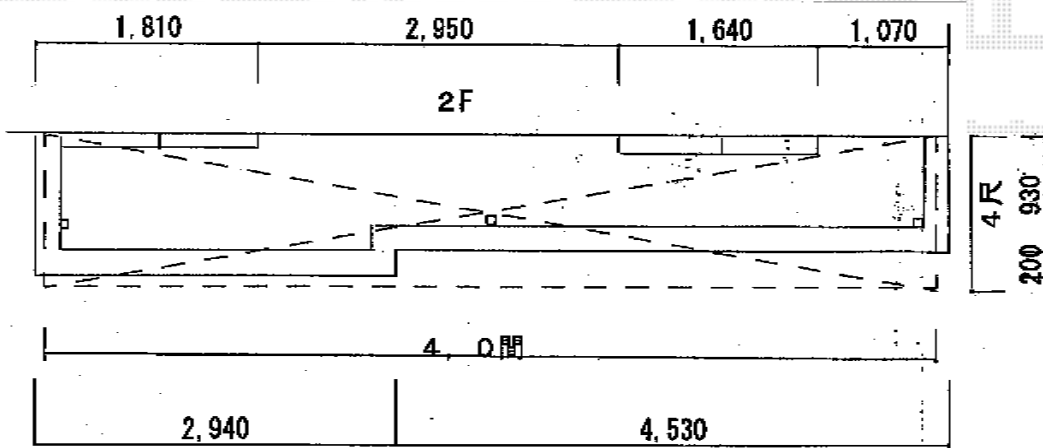

# ライザーテラスⅡR型 積雪対応～20cm

トステム ライザーテラスⅡR型 積雪対応～20cm  
 間口=関東間4.0間 (柱芯々7,080mm 屋根幅7,300mm)  
 出幅=4尺 (1,185mm)  
 色: シャイングレー  
 屋根材: ポリカーボネート (クリアマット/すりガラス調)  
 柱仕様: 柱奥行移動タイプ (柱3本)  
 施工方法: 下止め仕様  
 オプション: 吊り下げ物干し 標準 2本入