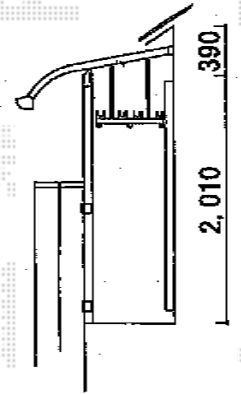

# ライザーテラスⅡR型 積雪対応～20cm

トステム ライザーテラスⅡR型 積雪対応～20cm  
 間口=関東間4.0間 (柱芯々7,080mm 屋根幅7,300mm)  
 出幅=4尺 (1,185mm)  
 色: シャイングレー  
 屋根材: ポリカーボネート (クリアマット/すりガラス調)  
 柱仕様: 柱奥行移動タイプ (柱3本)  
 施工方法: 下止め仕様  
 オプション: 吊り下げ物干し 標準 2本入