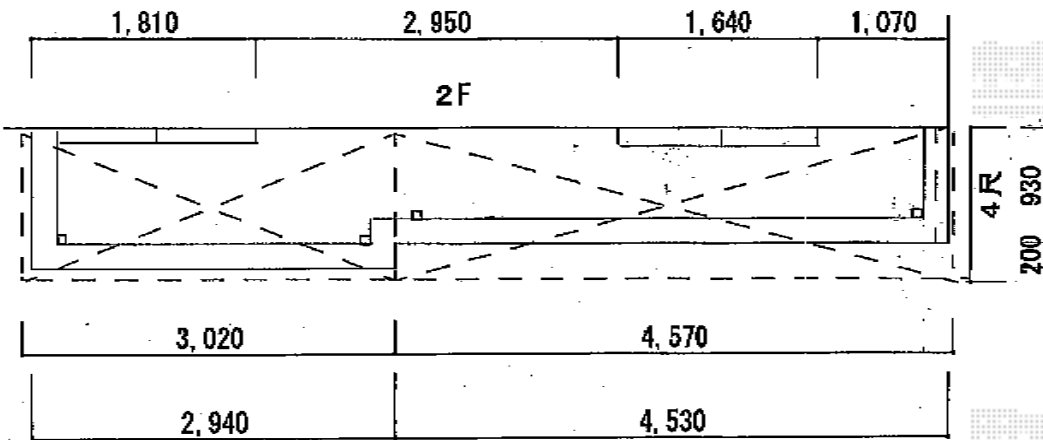

# ライザーテラスⅡR型 積雪対応～20cm

トステム ライザーテラスⅡR型 積雪対応～20cm  
 間口=関東間4.0間 (柱芯々7,080mm 屋根幅7,300mm)  
 出幅=4尺 (1,185mm)  
 色: シャイングレー  
 屋根材: ポリカーボネート (クリアマット/すりガラス調)  
 柱仕様: 柱奥行移動タイプ (柱3本)  
 施工方法: 下止め仕様  
 オプション: 吊り下げ物干し 標準 2本入