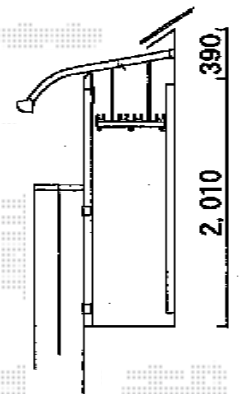

# ライザーテラスⅡR型 積雪対応～20cm

トステム ライザーテラスⅡR型 積雪対応～20cm  
 間口=関東間4.0間 (柱芯々7,080mm 屋根幅7,300mm)  
 出幅=4尺 (1,185mm)  
 色: シャイングレー  
 屋根材: ポリカーボネート (クリアマット/すりガラス調)  
 柱仕様: 柱奥行移動タイプ (柱3本)  
 施工方法: 下止め仕様  
 オプション: 吊り下げ物干し 標準 2本入