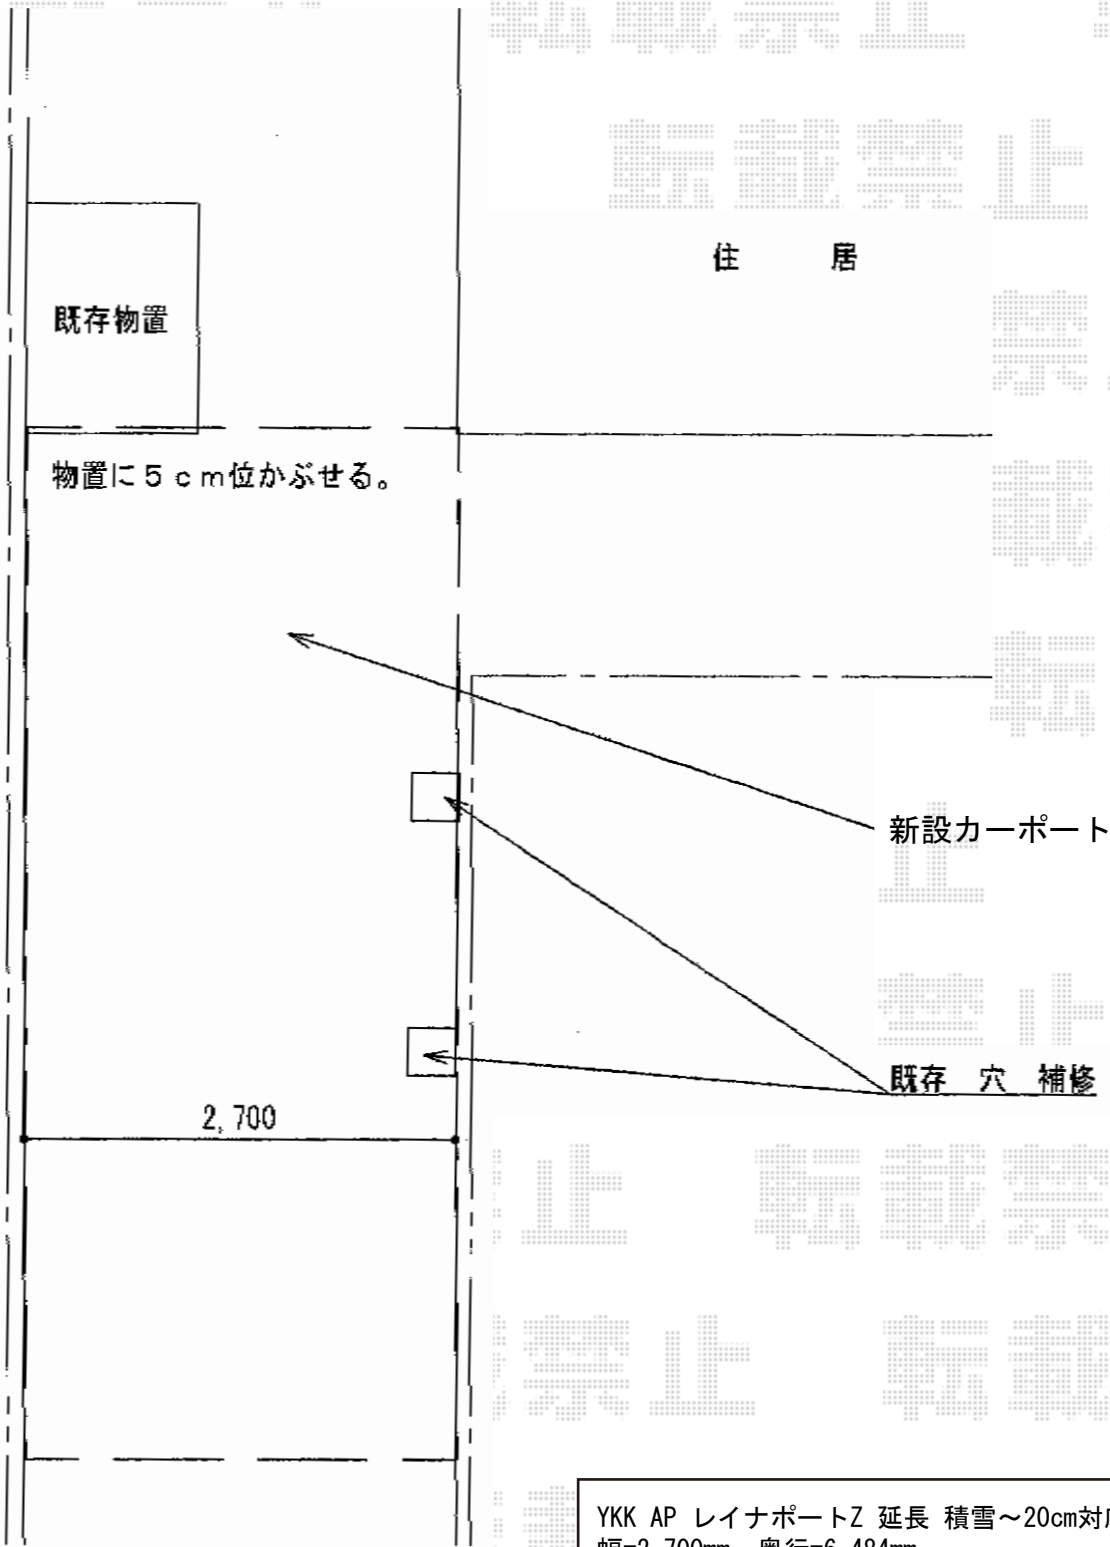

レイナポートZ 延長 積雪～20cm対応

YKK AP レйнаポートZ 延長 積雪～20cm対応

幅=2,700mm 奥行=6,484mm

色：プラチナステン

屋根材：熱線遮断ポリカーボネート（アースブルーマット調）

柱仕様：ハイルーフ柱仕様（有効高 約2,355mm）

YKK AP 収納式物干しセット2型 2本入

色：プラチナステン

現場状況や作図制限により概略図の内容と多少の違いが生じることがございます。
施工時は、現場優先とさせて頂きたく思いますので、お立会い頂き、
最終のご指示のほど、何卒、宜しくお願い致します。

EX-SHOP
HTTP://WWW.EX-SHOP.NET

担当：白賀

全ての著作権は、エクスショップに帰属します。当社とのお取引目的外の使用・複製・転載禁止となっております。