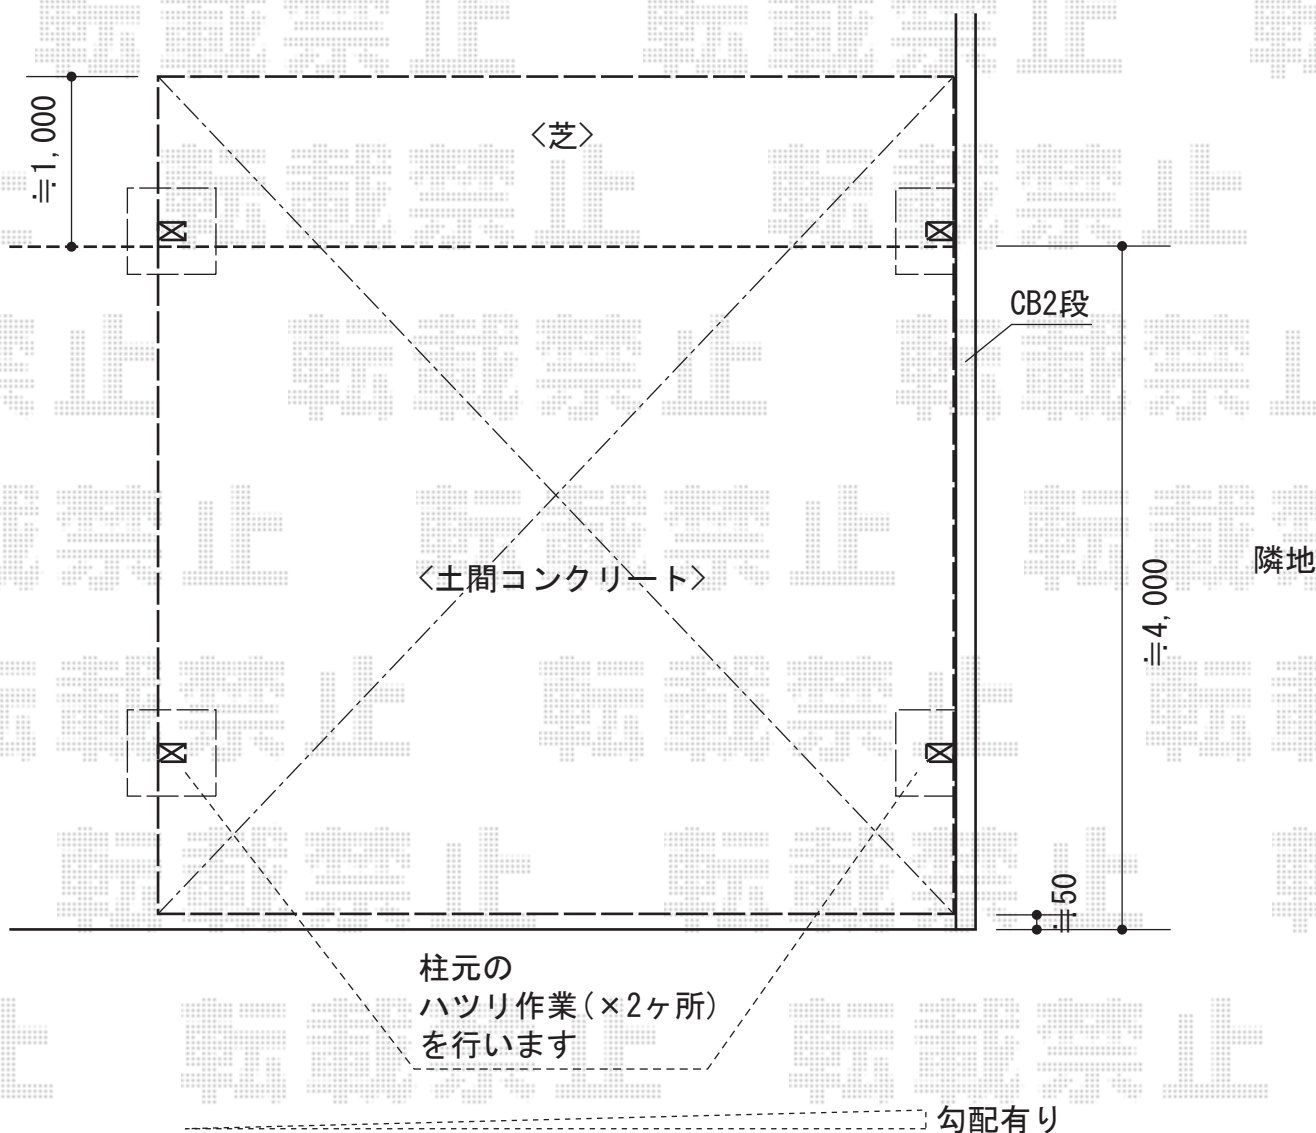

エクスルーフ ワイドタイプ 積雪～30cm対応

ご自宅建物

トステム
エクスルーフ ワイドタイプ 積雪～30cm対応
幅=5,532mm
奥行=4,971mm
色：シャイングレー
屋根材：ガリレポリカ（クリアマット/すりガラス調）
柱仕様：ロング柱24仕様（有効高 約2,400mm）

現場状況や作図制限により概略図の内容と多少の違いが生じることがございます。
施工時は、現場優先とさせて頂きたく思いますので、お立会い頂き、
最終のご指示のほど、何卒、宜しくお願い致します。