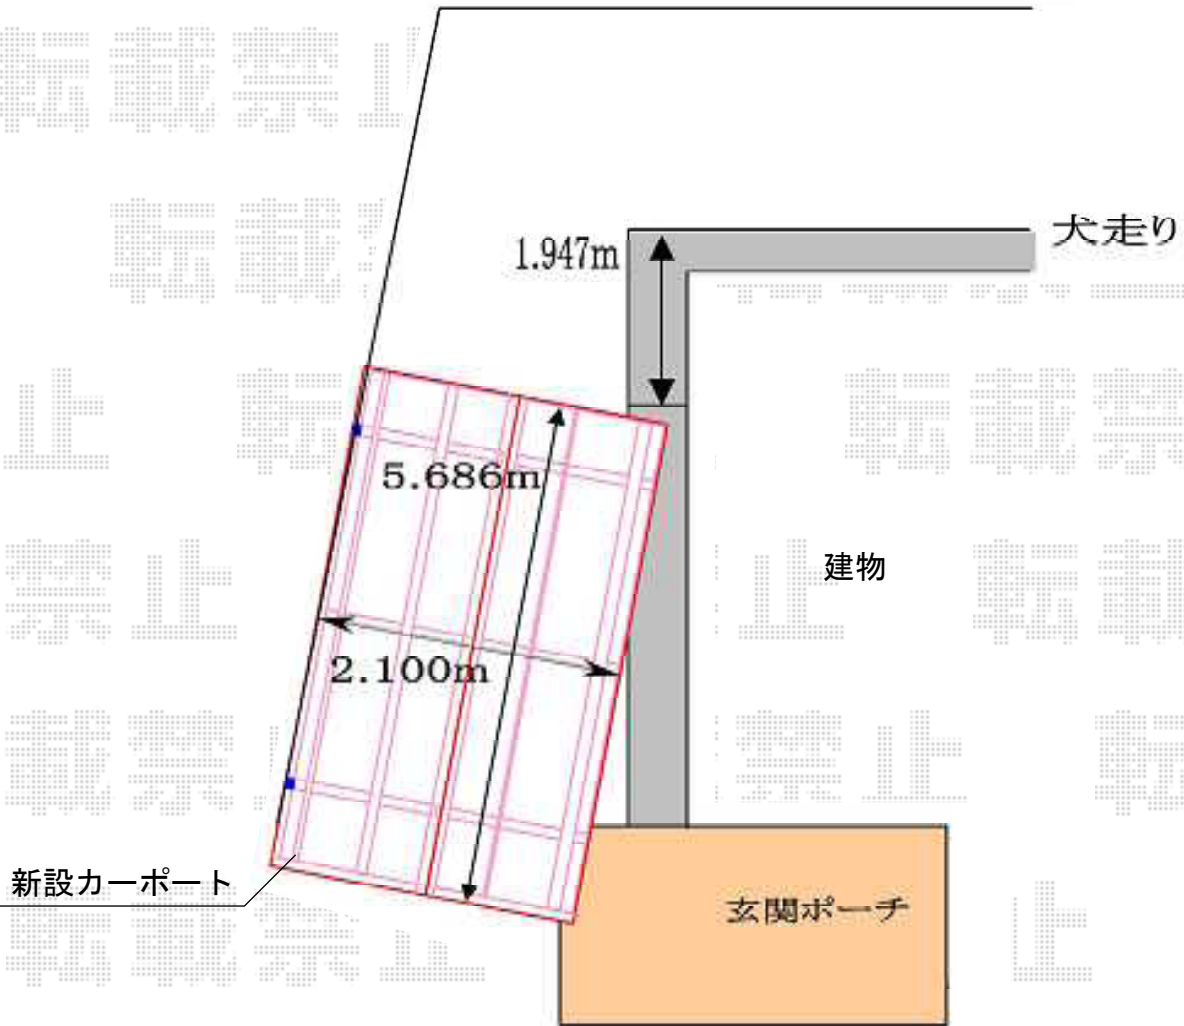

カーブポートシグマIII 積雪～30cm対応

トステム カーブポートシグマIII 積雪～30cm対応
幅=2,401mm
奥行=5,686mm
色：シャイングレー
屋根材：ガリレポリカ（クリアマット/すりガラス調）
柱仕様：ロング柱23仕様（有効高 約2,300mm）

現場状況や作図制限により概略図の内容と多少の違いが生じることがございます。
施工時は、現場優先とさせて頂きたく思いますので、お立会い頂き、
最終のご指示のほど、何卒、宜しくお願い致します。