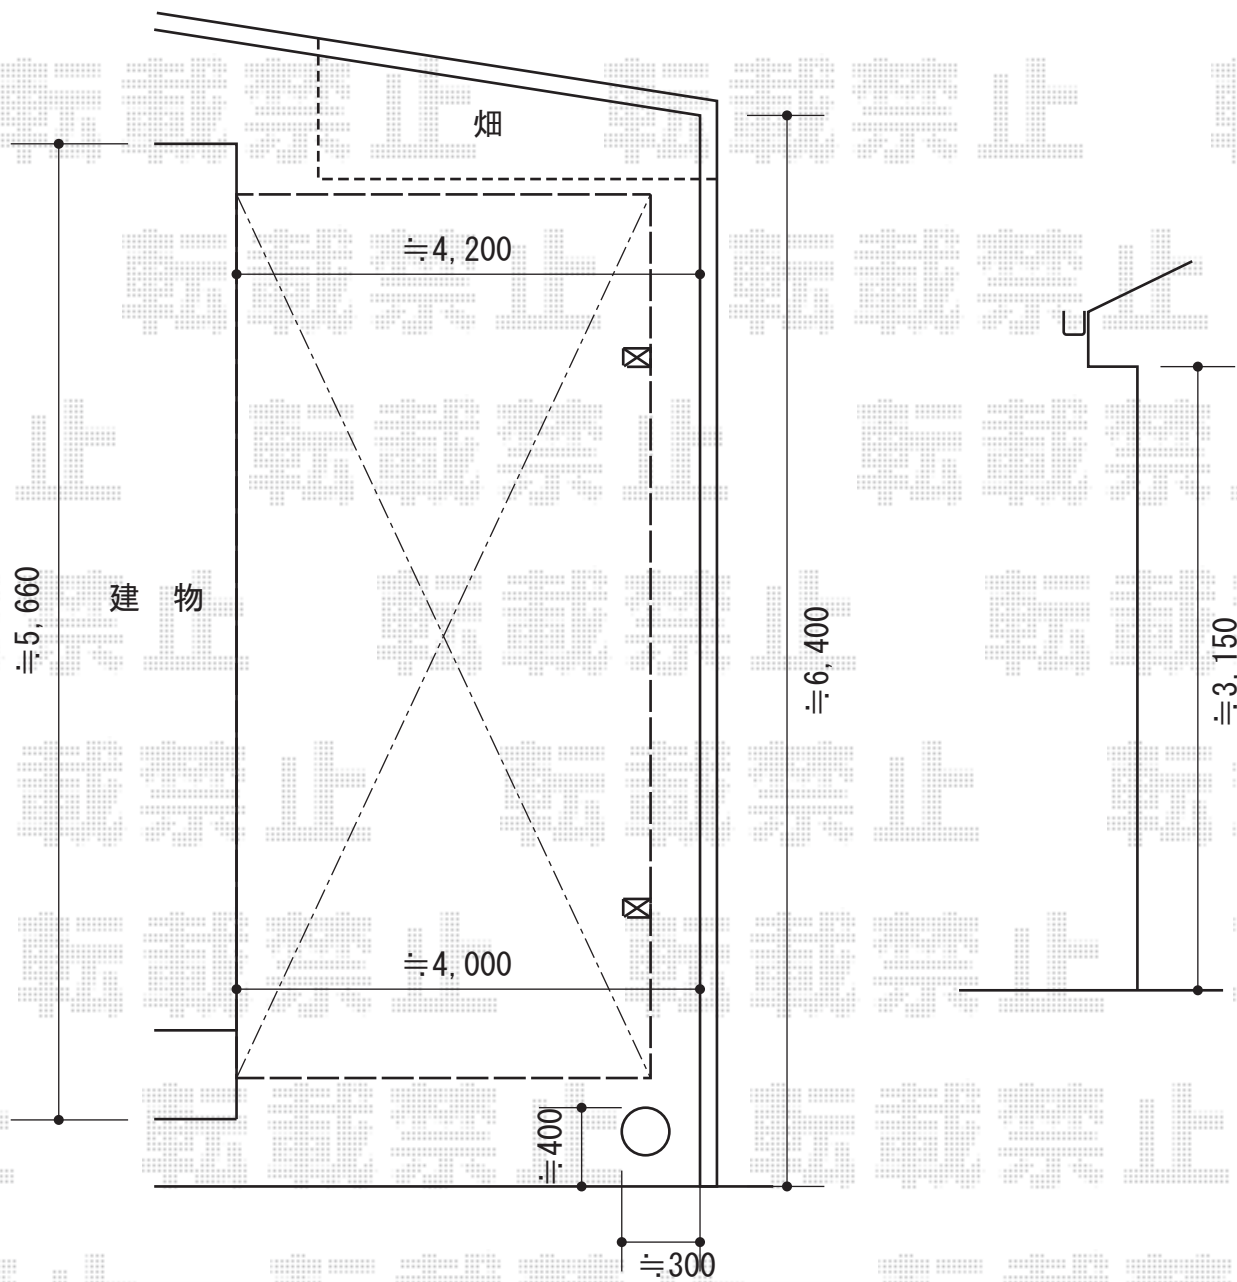

# ルーフポートシグマIII 積雪～30cm対応

トステム ルーフポートシグマIII 積雪～30cm対応  
幅=3,899mm  
奥行=4,980mm  
色：シャイングレー  
屋根材：ポリカーボネート（ブルースモーク）  
柱仕様：標準柱仕様（有効高 約2,232mm）

現場状況や作図制限により概略図の内容と多少の違いが生じることがございます。  
施工時は、現場優先とさせて頂きたく思いますので、お立会い頂き、  
最終のご指示のほど、何卒、宜しくお願い致します。