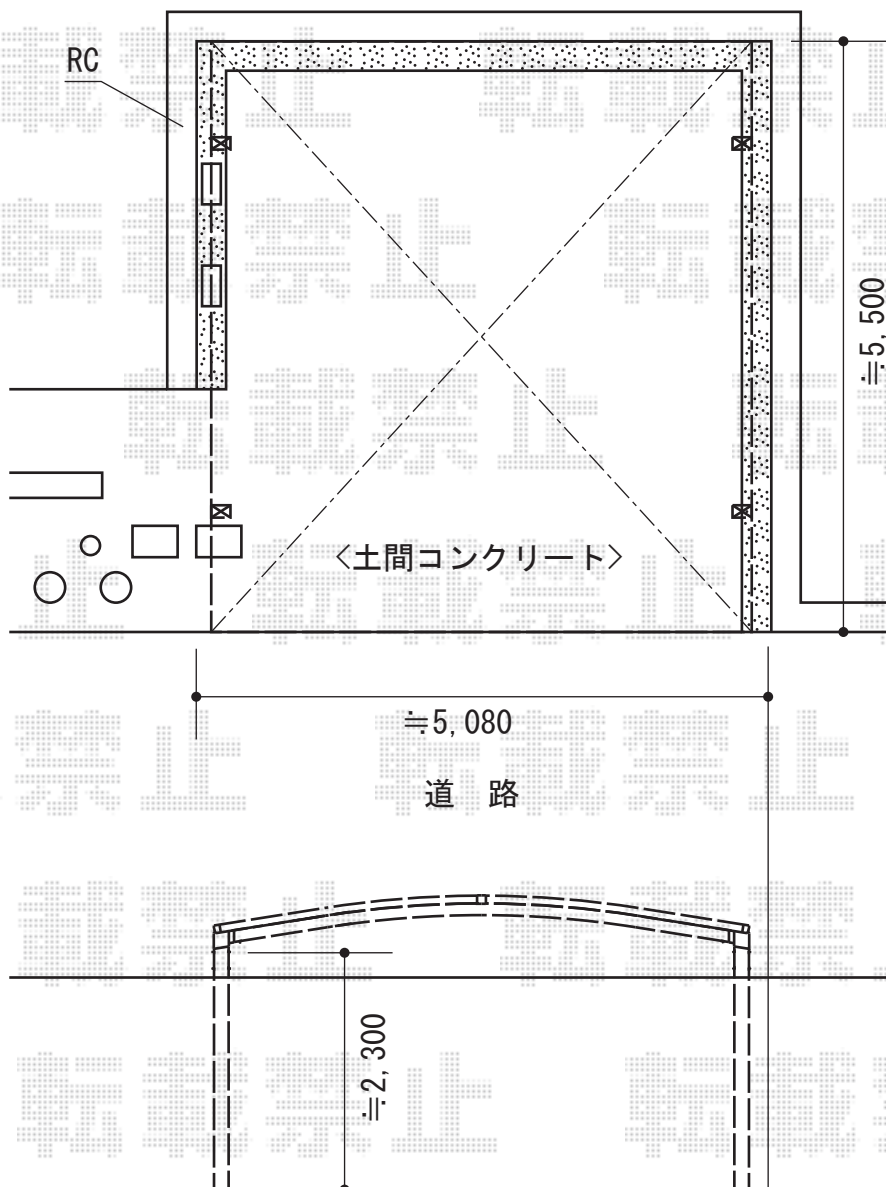

レイナツインポート 積雪～20cm対応

YKK AP レйнаツインポート 積雪～20cm対応
幅=4,801mm
奥行=5,400mm
色：プラチナステン
屋根材：ポリカーボネート（アースブルー）
柱仕様：ハイルーフ柱仕様（有効高 約2,355mm）

現場状況や作図制限により概略図の内容と多少の違いが生じることがございます。
施工時は、現場優先とさせて頂きたく思いますので、お立会い頂き、
最終のご指示のほど、何卒、宜しくお願い致します。