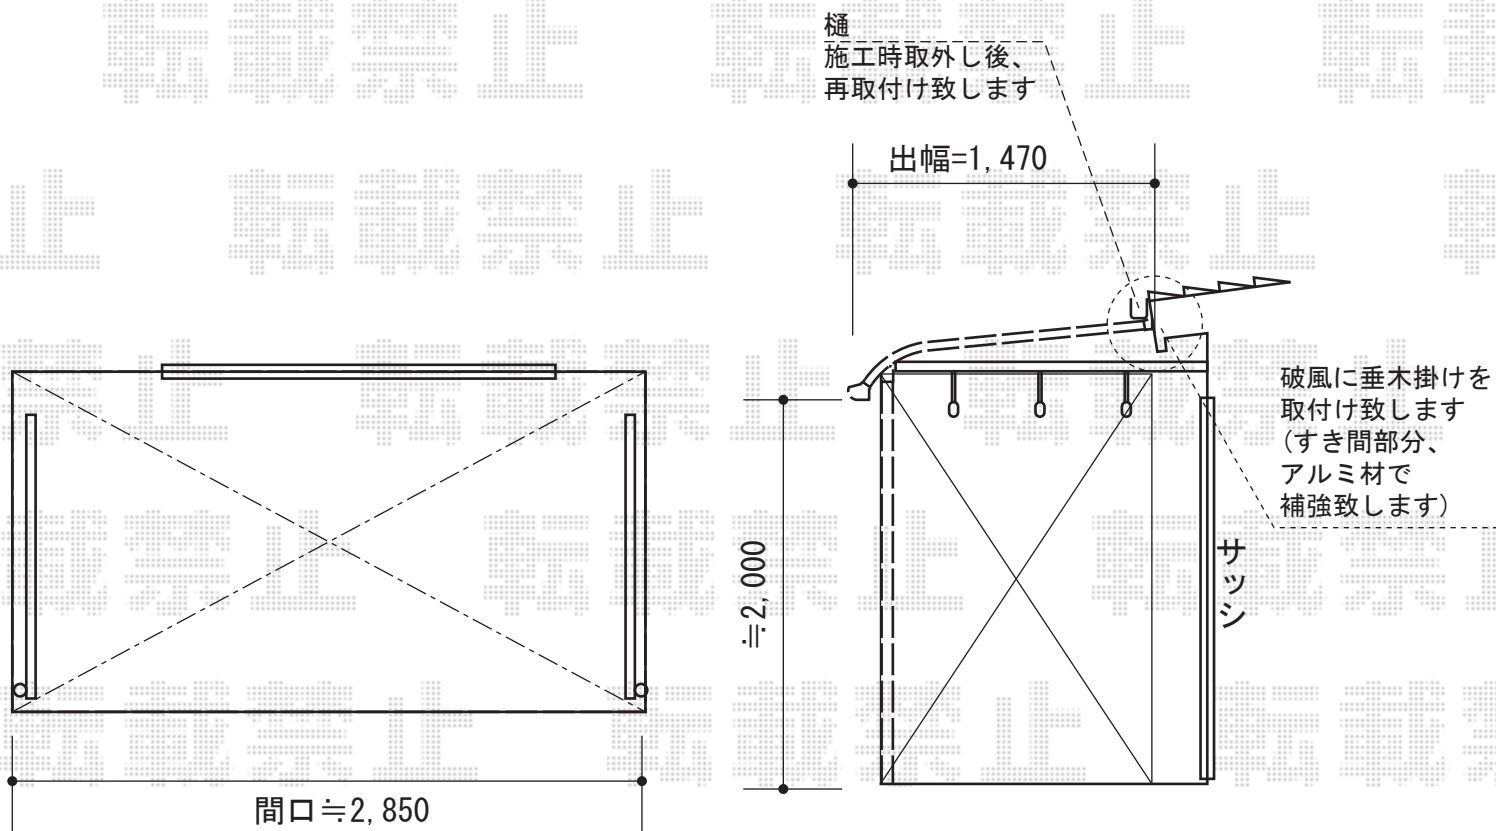

プレシオステラス R型 屋根タイプ 単体 積雪～20cm対応

Value Select プレシオステラス R型 屋根タイプ 単体 積雪～20cm対応
間口=関東間1.5間 (柱芯々2,575mm 屋根幅2,760mm)
出幅=5尺 (1,470mm)
色：グレースブラウン
屋根材：ポリカーボネート (スカイブルー)
柱仕様：柱奥行移動タイプ (柱2本)
施工方法：上止め仕様
躯体式バルコニー取付部品：中間用×2セット
追加部材：Lアングル (ブラウン)